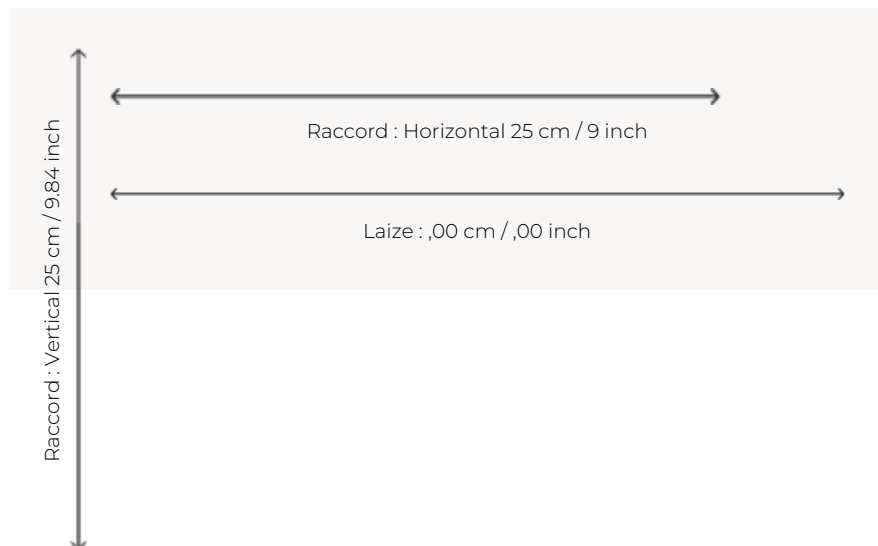

# BT146001\_T MONTLIVAUT

A mi-chemin entre un chevron coloré et une pointe de hongrie, ce charmant motif de moquette Axminster se décline en deux coloris.

## Braquenié

**PERFORMANCE** TRAFIC INTENSE - NON FEU

**FAMILLE** Moquette

**TECHNIQUE** Tissé Axminster Fast-Track

**UTILISATION** Trafic intensif

**COMPOSITION** 80 % Laine - 20 % Polyamide

**DENSITÉ** 7x10

**VELOURS** Velours coupé

**ASPECT** Mat

**RACCORD** H: 25 cm - 9,00 inch  
V: 25 cm - 9,84 inch  
Raccord droit

**NOMBRE DE COULEURS** 6

**HAUTEUR DE VELOURS** 7.40 mm  
0.29 inch

**HAUTEUR TOTALE** 10.10 mm  
0.39 inch

**POIDS TOTAL** 2192 gr/m<sup>2</sup>

**NOTES** Grande largeur  
Non feu  
Passage intensif

**INFORMATIONS** Irrégularités naturelles de la fibre  
Tolérance de production +/- 3 à 5%  
Débourrage naturel de la matière