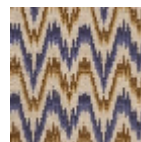

BT146002 MONTLIVAUT

A mi-chemin entre un chevron coloré et une pointe de hongrie, ce charmant motif de moquette Axminster se décline en deux coloris.

BT146002 - Ocre

Braquenié

PERFORMANCE	TRAFIC INTENSE - NON FEU
FAMILLE	Moquette
TECHNIQUE	Tissé Axminster Fast-Track
UTILISATION	Trafic intensif
COMPOSITION	80 % Laine - 20 % Polyamide
DENSITÉ	7x10
VELOURS	Velours coupé
ASPECT	Mat
RACCORD	H: 25 cm - 9,00 inch V: 25 cm - 9,84 inch Raccord droit
NOMBRE DE COULEURS	6
HAUTEUR DE VELOURS	7.40 mm 0.29 inch
HAUTEUR TOTALE	10.10 mm 0.39 inch
POIDS TOTAL	2192 gr/m ²
NOTES	Grande largeur Non feu Passage intensif
INFORMATIONS	Irrégularités naturelles de la fibre Tolérance de production +/- 3 à 5% Débourrage naturel de la matière

7 Couleurs

BT146_AX_001

BT146_FT_001

BT146_FT_0011

BT146_FT_0012

BT146001
Vert

BT146001_T

BT146002
Ocre