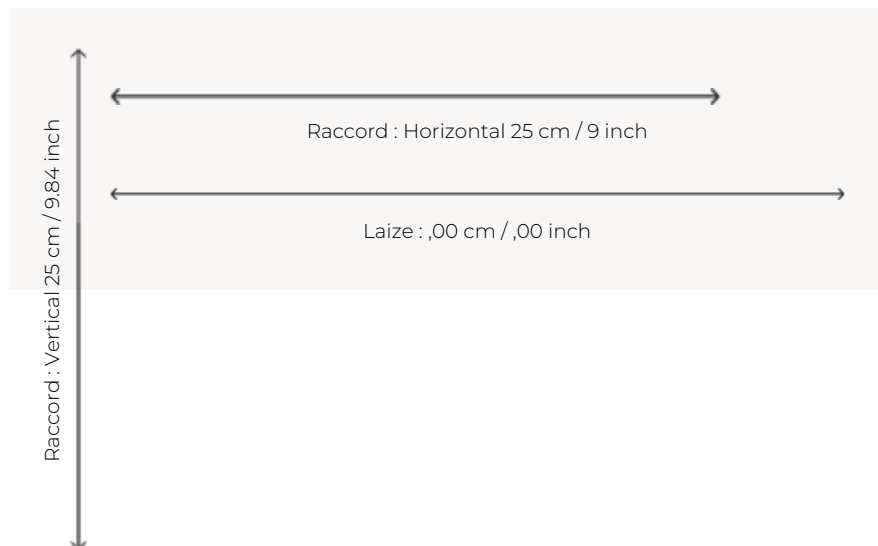

# BT146\_FT\_001 MONTLIVAUT

A mi-chemin entre un chevron coloré et une pointe de hongrie, ce charmant motif de moquette Axminster se décline en deux coloris.

## Braquenié

**PERFORMANCE** TRAFIC INTENSE - NON FEU

**FAMILLE** Moquette

**TECHNIQUE** Tissé Axminster Fast-Track

**UTILISATION** Trafic intensif

**COMPOSITION** 80 % Laine - 20 % Polyamide

**DENSITÉ** 7x10

**VELOURS** Velours coupé

**ASPECT** Mat

**RACCORD** H: 25 cm - 9,00 inch  
V: 25 cm - 9,84 inch  
Raccord droit

**NOMBRE DE COULEURS** 6

**HAUTEUR DE VELOURS** 7.40 mm  
0.29 inch

**HAUTEUR TOTALE** 10.10 mm  
0.39 inch

**POIDS TOTAL** 2192 gr/m<sup>2</sup>

**NOTES** Grande largeur  
Non feu  
Passage intensif

**INFORMATIONS** Irrégularités naturelles de la fibre  
Tolérance de production +/- 3 à 5%  
Débourrage naturel de la matière