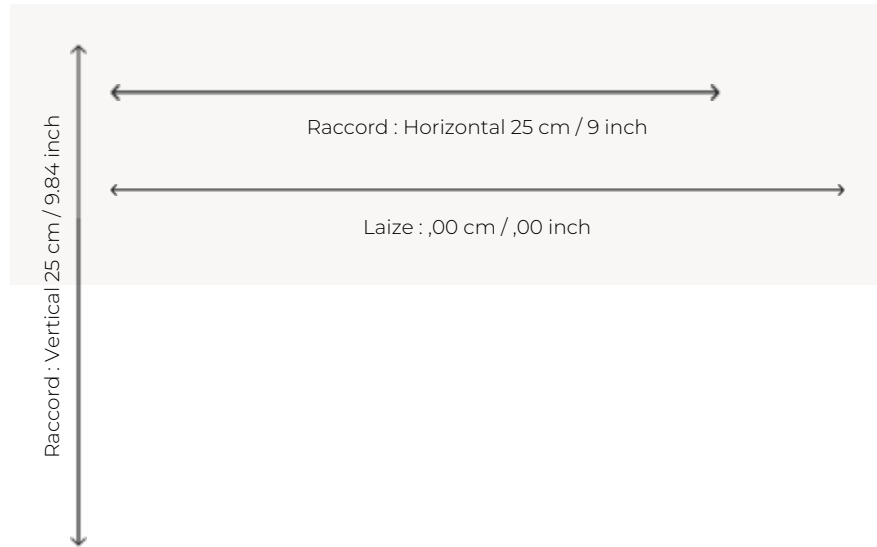

BT146_FT_001 MONTLIVAUT

A mi-chemin entre un chevron coloré et une pointe de hongrie, ce charmant motif de moquette Axminster se décline en deux coloris.

BT146_FT_001 -

Braquenié

PERFORMANCE TRAFIC INTENSE - NON FEU

FAMILLE Moquette

TECHNIQUE Tissé Axminster Fast-Track

UTILISATION Trafic intensif

COMPOSITION 80 % Laine - 20 % Polyamide

DENSITÉ 7x10

VELOURS Velours coupé

ASPECT Mat

RACCORD H: 25 cm - 9,00 inch
V: 25 cm - 9,84 inch
Raccord droit

NOMBRE DE COULEURS 6

HAUTEUR DE VELOURS 7.40 mm
0.29 inch

HAUTEUR TOTALE 10.10 mm
0.39 inch

POIDS TOTAL 2192 gr/m²

NOTES Grande largeur
Non feu
Passage intensif

INFORMATIONS Irrégularités naturelles de la fibre
Tolérance de production +/- 3 à 5%
Débourrage naturel de la matière