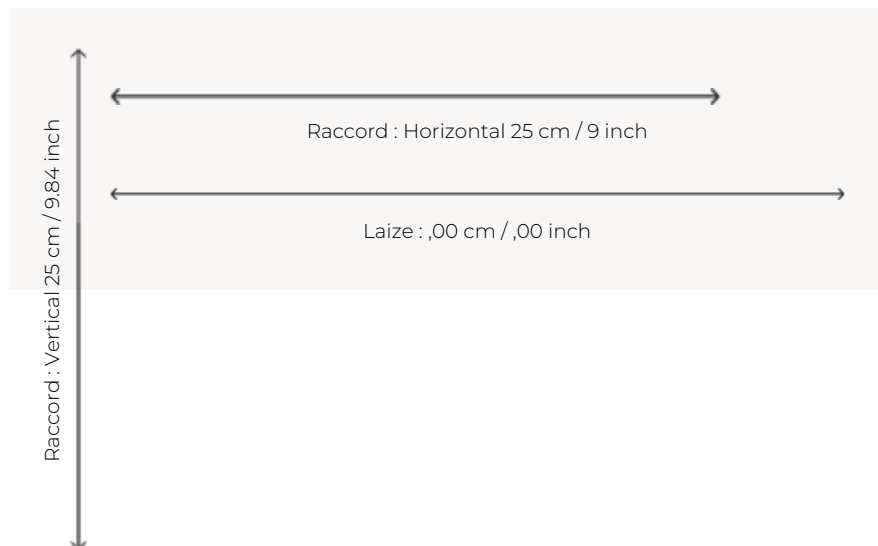

BT146_FT_0011 MONTLIVAUT

A mi-chemin entre un chevron coloré et une pointe de hongrie, ce charmant motif de moquette Axminster se décline en deux coloris.

BT146_FT_0011 -

Braquenié

PERFORMANCE TRAFIC INTENSE - NON FEU

FAMILLE Moquette

TECHNIQUE Tissé Axminster Fast-Track

UTILISATION Trafic intensif

COMPOSITION 80 % Laine - 20 % Polyamide

DENSITÉ 7x10

VELOURS Velours coupé

ASPECT Mat

RACCORD H: 25 cm - 9,00 inch
V: 25 cm - 9,84 inch
Raccord droit

NOMBRE DE COULEURS 6

HAUTEUR DE VELOURS 7.40 mm
0.29 inch

HAUTEUR TOTALE 10.10 mm
0.39 inch

POIDS TOTAL 2192 gr/m²

NOTES Grande largeur
Non feu
Passage intensif

INFORMATIONS Irrégularités naturelles de la fibre
Tolérance de production +/- 3 à 5%
Débourrage naturel de la matière