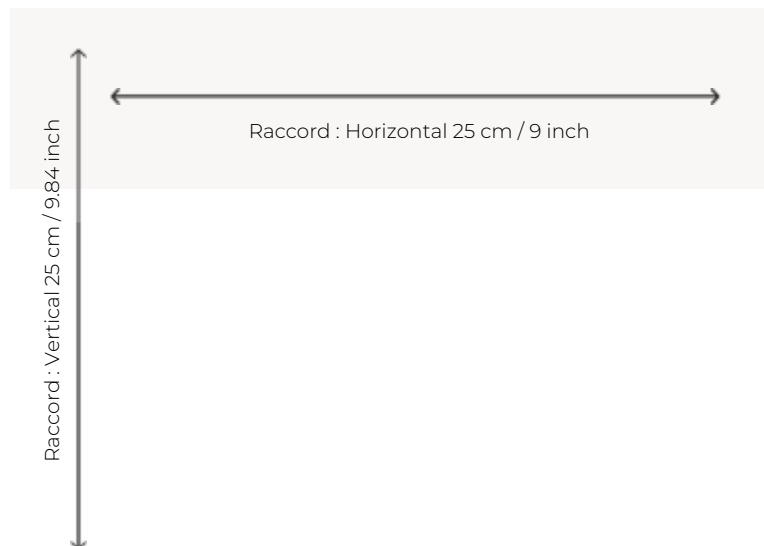

BT146_FT_0011 MONTLIVAUT

A mi-chemin entre un chevron coloré et une pointe de hongrie, ce charmant motif de moquette Axminster se décline en deux coloris.

BT146_FT_0011 -

Braquenié

PERFORMANCE TRAFIC INTENSE - NON FEU

FAMILLE Moquette

TECHNIQUE Tissé Axminster Fast-Track

UTILISATION Trafic intensif

COMPOSITION 80 % Laine - 20 % Polyamide

DENSITÉ 7x10

VELOURS Velours coupé

ASPECT Mat

RACCORD H: 25 cm - 9,00 inch
V: 25 cm - 9,84 inch
Raccord droit

NOMBRE DE COULEURS 6

HAUTEUR DE VELOURS 7.40 mm
0.29 inch

HAUTEUR TOTALE 10.10 mm
0.39 inch

POIDS TOTAL 2192 gr/m²

NOTES Grande largeur
Non feu
Passage intensif

INFORMATIONS Irrégularités naturelles de la fibre
Tolérance de production +/- 3 à 5%
Débourrage naturel de la matière