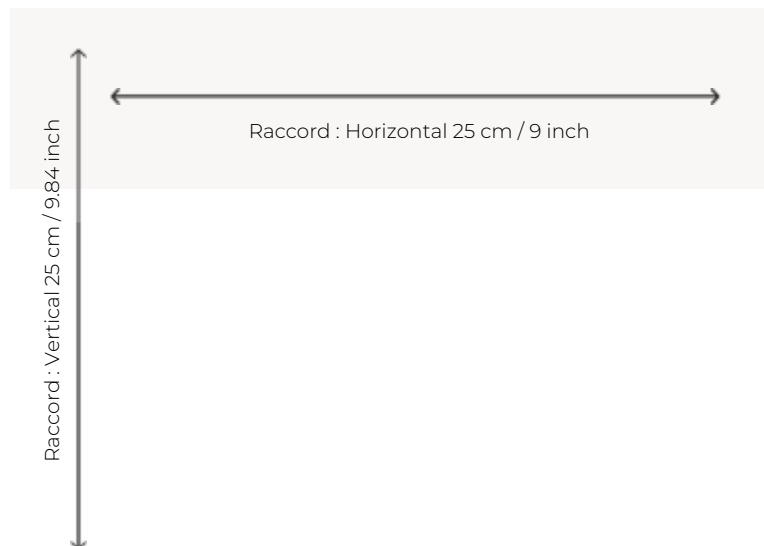

BT146_FT_0012 MONTLIVAUT

A mi-chemin entre un chevron coloré et une pointe de hongrie, ce charmant motif de moquette Axminster se décline en deux coloris.

BT146_FT_0012 -

Braquenié

PERFORMANCE TRAFIC INTENSE - NON FEU

FAMILLE Moquette

TECHNIQUE Tissé Axminster Fast-Track

UTILISATION Trafic intensif

COMPOSITION 80 % Laine - 20 % Polyamide

DENSITÉ 7x10

VELOURS Velours coupé

ASPECT Mat

RACCORD H: 25 cm - 9,00 inch
V: 25 cm - 9,84 inch
Raccord droit

NOMBRE DE COULEURS 6

HAUTEUR DE VELOURS 7.40 mm
0.29 inch

HAUTEUR TOTALE 10.10 mm
0.39 inch

POIDS TOTAL 2192 gr/m²

NOTES Grande largeur
Non feu
Passage intensif

INFORMATIONS Irrégularités naturelles de la fibre
Tolérance de production +/- 3 à 5%
Débourrage naturel de la matière