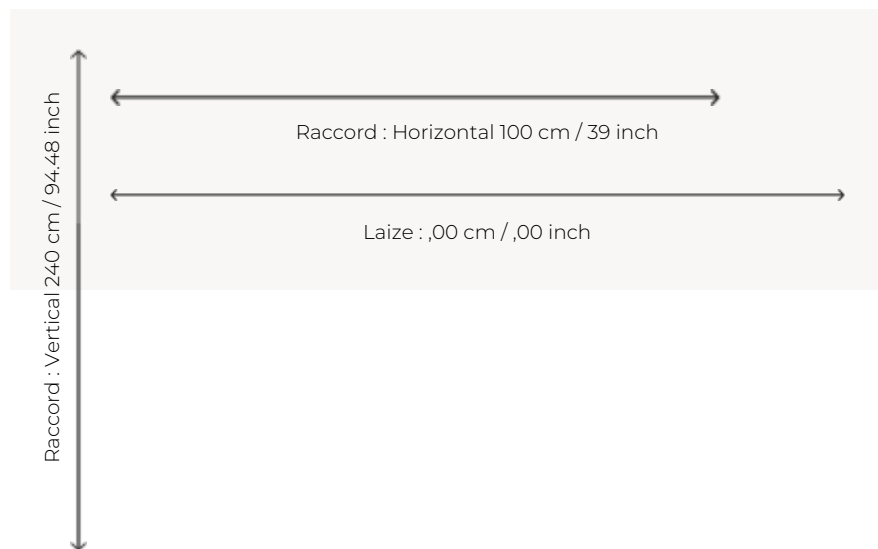

BT147_AX_0004 TIBERE

TIBERE est l'interprétation contemporaine d'une tapisserie ancienne, passée au sol en moquette Axminster. Travaillée en deux coloris, elle déploie un univers végétal grandiose sous un tout nouvel angle.

BT147_AX_0004 -

Braquenié

PERFORMANCE TRAFIC INTENSE - NON FEU

FAMILLE Moquette

TECHNIQUE Tissé Axminster Fast-Track

UTILISATION Trafic intensif

COMPOSITION 80 % Laine - 20 % Polyamide

DENSITÉ 7x10

VELOURS Velours coupé

ASPECT Mat

RACCORD H: 100 cm - 39,00 inch
V: 240 cm - 94,48 inch
Raccord droit

NOMBRE DE COULEURS 7

HAUTEUR DE VELOURS 7.40 mm
0.29 inch

HAUTEUR TOTALE 10.10 mm
0.39 inch

POIDS TOTAL 2192 gr/m²

NOTES Grande largeur
Non feu
Passage intensif

INFORMATIONS Irrégularités naturelles de la fibre
Tolérance de production +/- 3 à 5%
Débourrage naturel de la matière

5 Couleurs

BT147_AX_000

4

BT147_AX_001

BT147_FT_0011