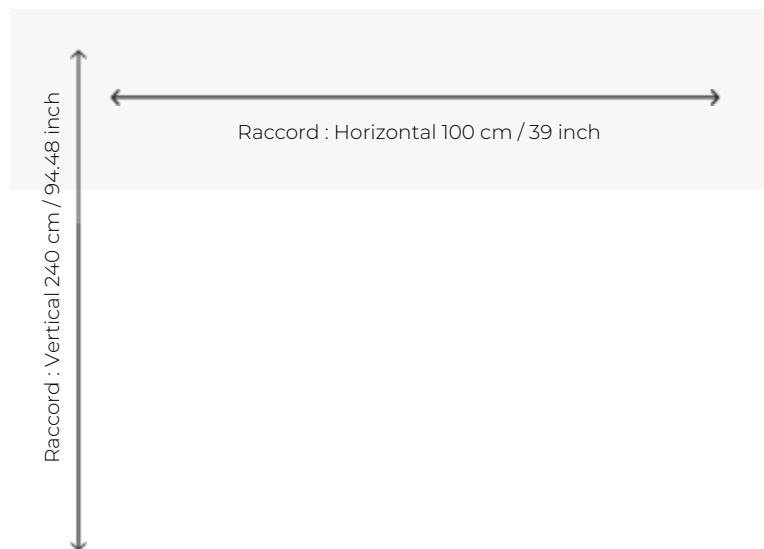

BT147_AX_0004 TIBERE

TIBERE est l'interprétation contemporaine d'une tapisserie ancienne, passée au sol en moquette Axminster. Travaillée en deux coloris, elle déploie un univers végétal grandiose sous un tout nouvel angle.

BT147_AX_0004 -

Braquenié

PERFORMANCE TRAFIC INTENSE - NON FEU

FAMILLE Moquette

TECHNIQUE Tissé Axminster Fast-Track

UTILISATION Trafic intensif

COMPOSITION 80 % Laine - 20 % Polyamide

DENSITÉ 7x10

VELOURS Velours coupé

ASPECT Mat

RACCORD H: 100 cm - 39,00 inch
V: 240 cm - 94,48 inch
Raccord droit

NOMBRE DE COULEURS 7

HAUTEUR DE VELOURS 7.40 mm
0.29 inch

HAUTEUR TOTALE 10.10 mm
0.39 inch

POIDS TOTAL 2192 gr/m²

NOTES Grande largeur
Non feu
Passage intensif

INFORMATIONS Irrégularités naturelles de la fibre
Tolérance de production +/- 3 à 5%
Débourrage naturel de la matière