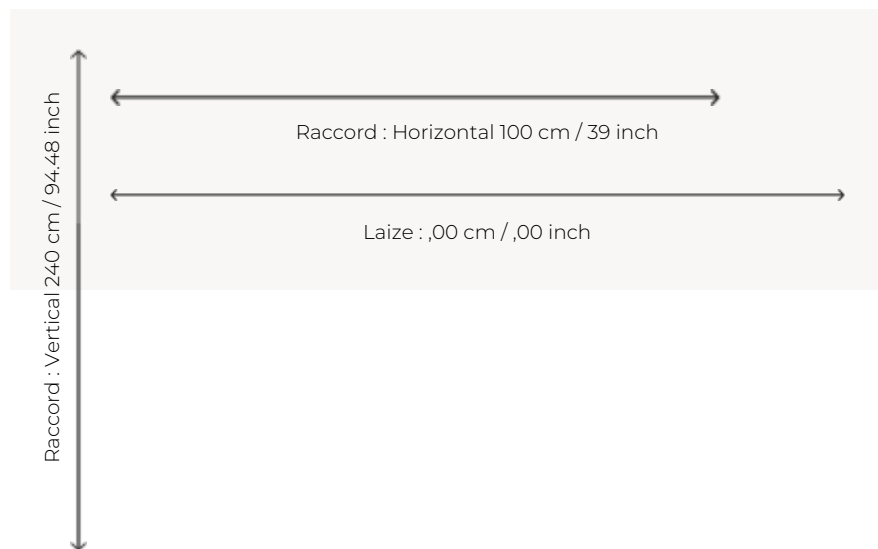

BT147_AX_001 TIBERE

TIBERE est l'interprétation contemporaine d'une tapisserie ancienne, passée au sol en moquette Axminster. Travaillée en deux coloris, elle déploie un univers végétal grandiose sous un tout nouvel angle.

BT147_AX_001 -

Braquenié

PERFORMANCE TRAFIC INTENSE - NON FEU

FAMILLE Moquette

TECHNIQUE Tissé Axminster Fast-Track

UTILISATION Trafic intensif

COMPOSITION 80 % Laine - 20 % Polyamide

DENSITÉ 7x10

VELOURS Velours coupé

ASPECT Mat

RACCORD H: 100 cm - 39,00 inch
V: 240 cm - 94,48 inch
Raccord droit

NOMBRE DE COULEURS 7

HAUTEUR DE VELOURS 7.40 mm
0.29 inch

HAUTEUR TOTALE 10.10 mm
0.39 inch

POIDS TOTAL 2192 gr/m²

NOTES Grande largeur
Non feu
Passage intensif

INFORMATIONS Irrégularités naturelles de la fibre
Tolérance de production +/- 3 à 5%
Débourrage naturel de la matière

5 Couleurs

BT147_AX_000

4

BT147_AX_001

BT147_FT_0011