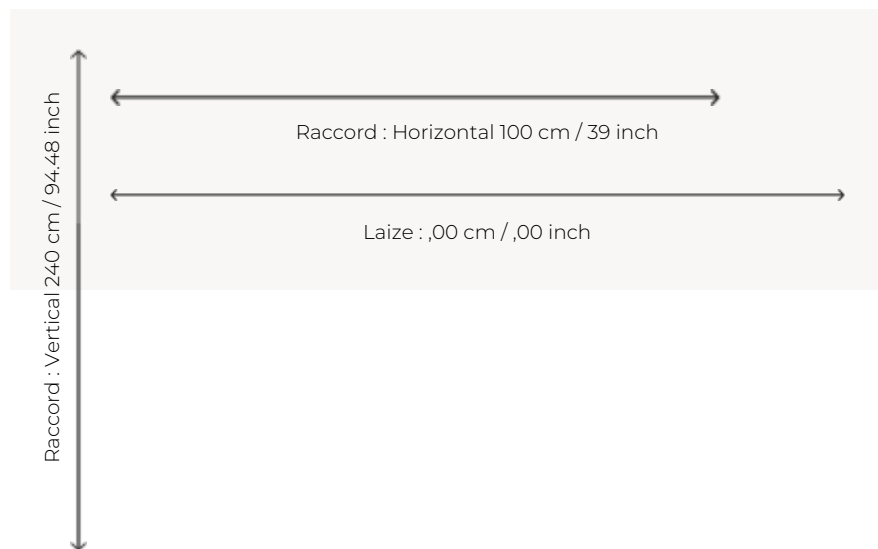

BT147_FT_0011 TIBERE

TIBERE est l'interprétation contemporaine d'une tapisserie ancienne, passée au sol en moquette Axminster. Travaillée en deux coloris, elle déploie un univers végétal grandiose sous un tout nouvel angle.

BT147_FT_0011 -

Braquenié

PERFORMANCE TRAFIC INTENSE - NON FEU

FAMILLE Moquette

TECHNIQUE Tissé Axminster Fast-Track

UTILISATION Trafic intensif

COMPOSITION 80 % Laine - 20 % Polyamide

DENSITÉ 7x10

VELOURS Velours coupé

ASPECT Mat

RACCORD H: 100 cm - 39,00 inch
V: 240 cm - 94,48 inch
Raccord droit

NOMBRE DE COULEURS 7

HAUTEUR DE VELOURS 7.40 mm
0.29 inch

HAUTEUR TOTALE 10.10 mm
0.39 inch

POIDS TOTAL 2192 gr/m²

NOTES Grande largeur
Non feu
Passage intensif

INFORMATIONS Irrégularités naturelles de la fibre
Tolérance de production +/- 3 à 5%
Débourrage naturel de la matière

5 Couleurs

BT147_AX_000
4

BT147_AX_001

BT147_FT_0011