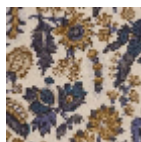

### BT149002 - Ocre

Raccord : Vertical 127 cm / 50,00 inch

Raccord : Horizontal 200 cm / 78 inch

Laize : ,00 cm / ,00 inch

## 2 Couleurs

BT149001

Vert

BT149002

Ocre