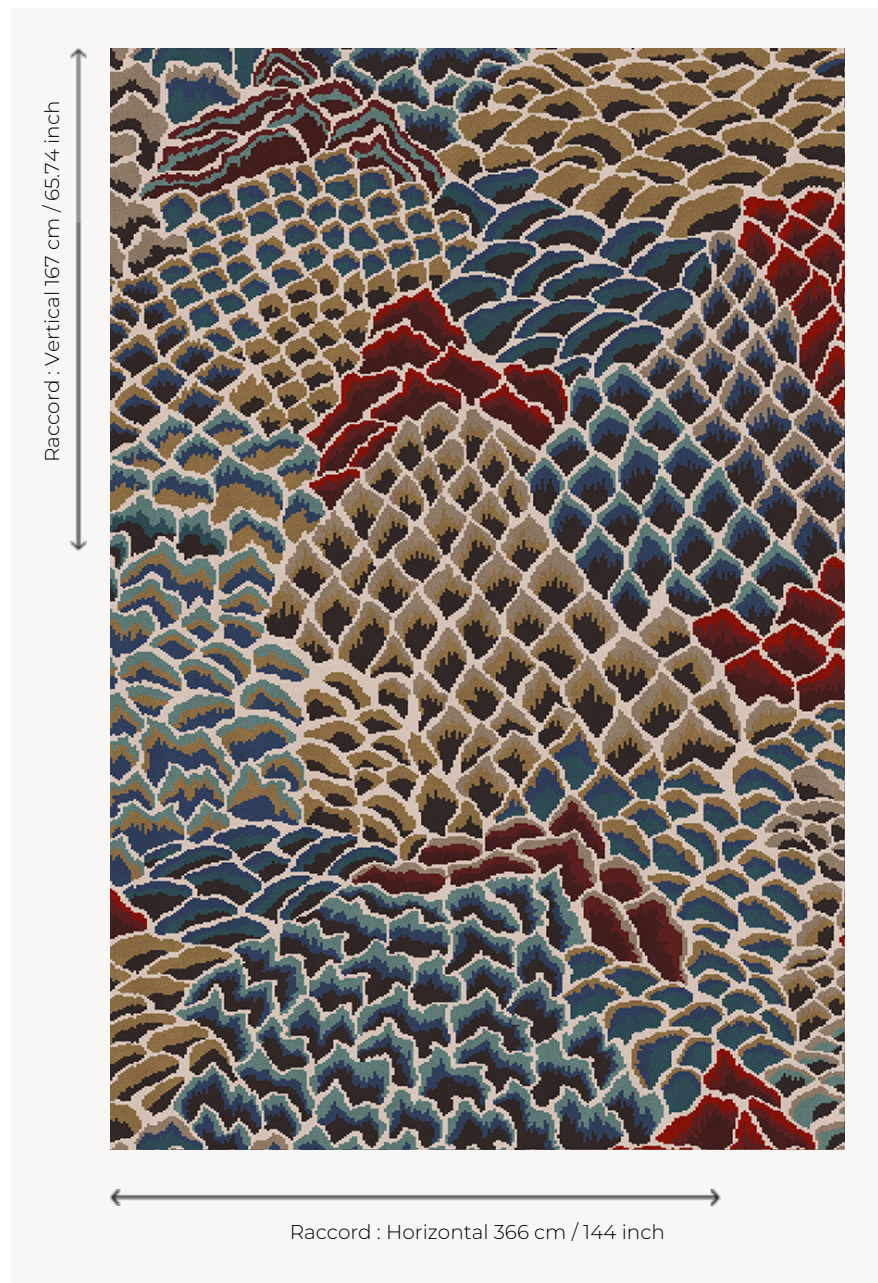

BT154001 LE ROCHER FAST-TRACK

Le grand classique de la Maison Braquenié est retravaillé en moquette fast-track. Le motif issu des tertres des arbres de vie indien du XVIIIe siècle, proposé ici en all-over, crée un sol époustouflant.

BT154001 - CAMELEON

Braquenié

PERFORMANCE	TRAFIC INTENSE - NON FEU
FAMILLE	Moquette
TECHNIQUE	Tissé Axminster Fast-Track
UTILISATION	Escalier Trafic intensif
COMPOSITION	80 % Laine - 20 % Polyamide
VELOURS	Velours coupé
ASPECT	Mat
RACCORD	H: 366 cm - 144,00 inch V: 167 cm - 65,74 inch Raccord droit
NOMBRE DE COULEURS	11
HAUTEUR DE VELOURS	7.40 mm 0.29 inch
HAUTEUR TOTALE	10.10 mm 0.39 inch
POIDS TOTAL	2192 gr/m ²
NOTES	Grande largeur Non feu Passage intensif
INFORMATIONS	Irrégularités naturelles de la fibre Tolérance de production +/- 3 à 5% Débourrage naturel de la matière

2 Couleurs

BT154001
CAMELEON

BT154002
MUSCADE