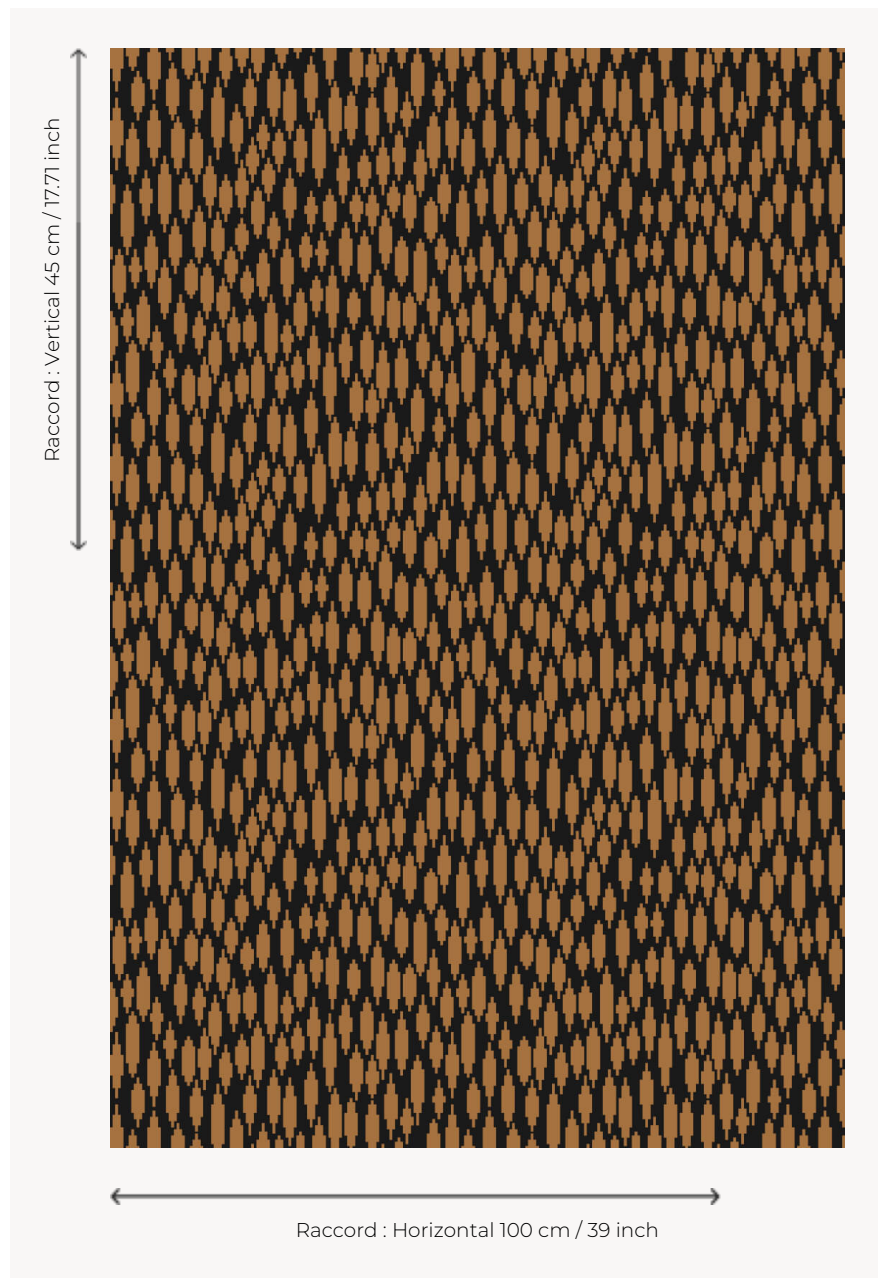

## FT121002 COLETTE

Ce motif de petites plumes travaillé en tissage Axminster Fast-Track donne une moquette grand passage au charme délicat.

### FT121002 - Moutarde

### Pierre Frey

<b>PERFORMANCE</b>	TRAFIC INTENSE - NON FEU
<b>FAMILLE</b>	Moquette
<b>TECHNIQUE</b>	Tissé Axminster Fast-Track
<b>UTILISATION</b>	Trafic intensif
<b>COMPOSITION</b>	80 % Laine - 20 % Polyamide
<b>DENSITÉ</b>	7x10
<b>VELOURS</b>	Velours coupé
<b>ASPECT</b>	Mat
<b>RACCORD</b>	H: 100 cm - 39,00 inch V: 45 cm - 17,71 inch Raccord droit
<b>NOMBRE DE COULEURS</b>	2
<b>HAUTEUR DE VELOURS</b>	7.30 mm 0.29 inch
<b>HAUTEUR TOTALE</b>	10.00 mm 0.39 inch
<b>POIDS TOTAL</b>	2154 gr/m <sup>2</sup>
<b>CERTIFICATIONS</b>	Passé
<b>NOTES</b>	Grande largeur Non feu Passage intensif
<b>INFORMATIONS</b>	Tolérance de production +/- 3 à 5% Débourrage naturel de la matière

## 4 Couleurs

FT121002  
Moutarde

FT121004  
Aqua

FT121005  
Noir

FT121006  
Terracotta