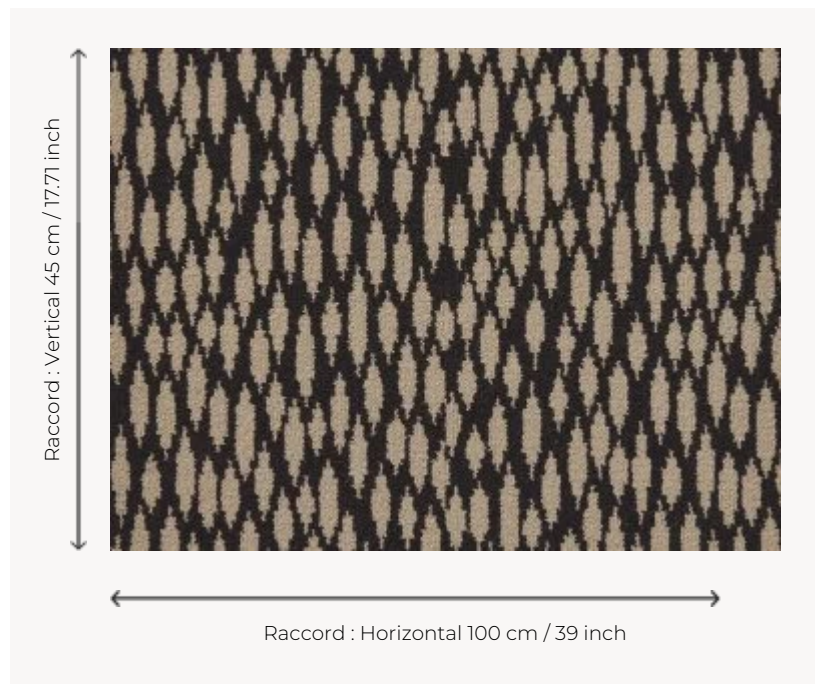

## FT121005 COLETTE

Ce motif de petites plumes travaillé en tissage Axminster Fast-Track donne une moquette grand passage au charme délicat.

### FT121005 - Noir

### Pierre Frey

<b>PERFORMANCE</b>	TRAFIC INTENSE - NON FEU
<b>FAMILLE</b>	Moquette
<b>TECHNIQUE</b>	Tissé Axminster Fast-Track
<b>UTILISATION</b>	Trafic intensif
<b>COMPOSITION</b>	80 % Laine - 20 % Polyamide
<b>DENSITÉ</b>	7x10
<b>VELOURS</b>	Velours coupé
<b>ASPECT</b>	Mat
<b>RACCORD</b>	H: 100 cm - 39,00 inch V: 45 cm - 17,71 inch Raccord droit
<b>NOMBRE DE COULEURS</b>	2
<b>HAUTEUR DE VELOURS</b>	7.30 mm 0.29 inch
<b>HAUTEUR TOTALE</b>	10.00 mm 0.39 inch
<b>POIDS TOTAL</b>	2154 gr/m <sup>2</sup>
<b>CERTIFICATIONS</b>	Passé
<b>NOTES</b>	Grande largeur Non feu Passage intensif
<b>INFORMATIONS</b>	Tolérance de production +/- 3 à 5% Débourrage naturel de la matière

## 4 Couleurs

FT121002  
Moutarde

FT121004  
Aqua

FT121005  
Noir

FT121006  
Terracotta