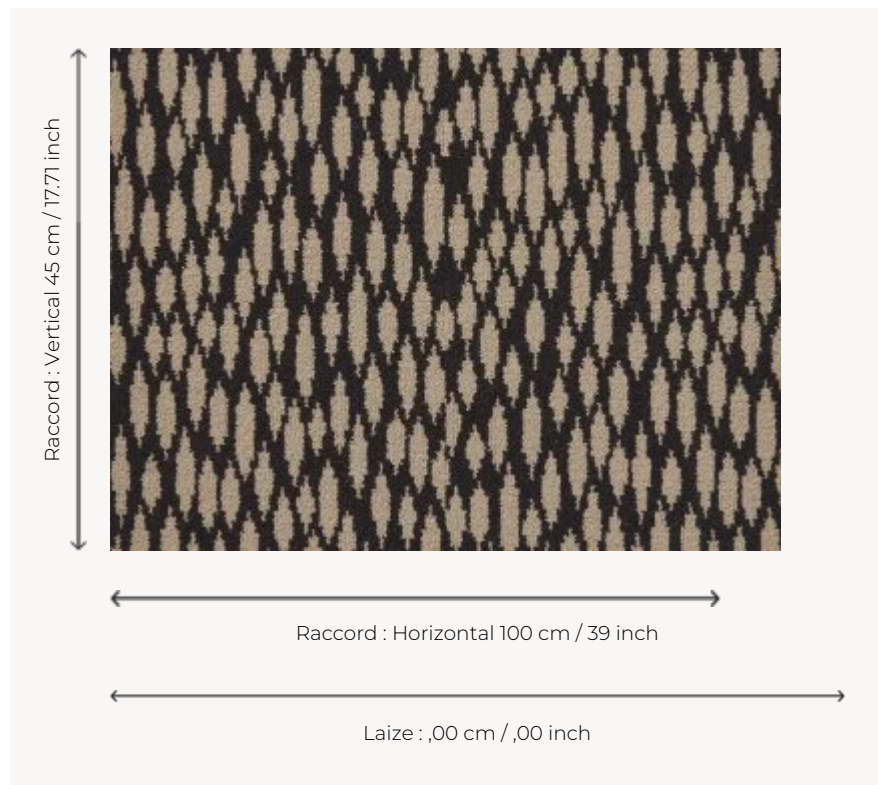

## FT121005 COLETTE

Ce motif de petites plumes travaillé en tissage Axminster Fast-Track donne une moquette grand passage au charme délicat.

### FT121005 - Noir

### Pierre Frey

<b>PERFORMANCE</b>	TRAFIC INTENSE - NON FEU
<b>FAMILLE</b>	Moquette
<b>TECHNIQUE</b>	Tissé Axminster Fast-Track
<b>UTILISATION</b>	Trafic intensif
<b>COMPOSITION</b>	80 % Laine - 20 % Polyamide
<b>DENSITÉ</b>	7x10
<b>VELOURS</b>	Velours coupé
<b>ASPECT</b>	Mat
<b>RACCORD</b>	H: 100 cm - 39,00 inch V: 45 cm - 17,71 inch Raccord droit
<b>NOMBRE DE COULEURS</b>	2
<b>HAUTEUR DE VELOURS</b>	7.30 mm 0.29 inch
<b>HAUTEUR TOTALE</b>	10.00 mm 0.39 inch
<b>POIDS TOTAL</b>	2154 gr/m <sup>2</sup>
<b>CERTIFICATIONS</b>	Passé
<b>NOTES</b>	Grande largeur Non feu Passage intensif
<b>INFORMATIONS</b>	Tolérance de production +/- 3 à 5% Débourrage naturel de la matière

## 4 Couleurs

FT121002  
Moutarde

FT121004  
Aqua

FT121005  
Noir

FT121006  
Terracotta