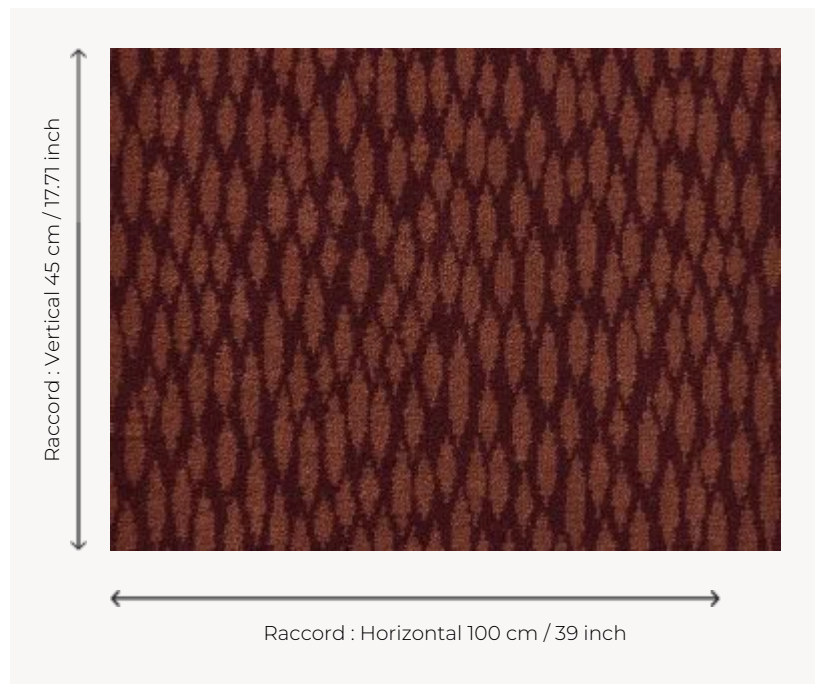

## FT121006 COLETTE

Ce motif de petites plumes travaillé en tissage Axminster Fast-Track donne une moquette grand passage au charme délicat.

### Pierre Frey

<b>PERFORMANCE</b>	TRAFIC INTENSE - NON FEU
<b>FAMILLE</b>	Moquette
<b>TECHNIQUE</b>	Tissé Axminster Fast-Track
<b>UTILISATION</b>	Trafic intensif
<b>COMPOSITION</b>	80 % Laine - 20 % Polyamide
<b>DENSITÉ</b>	7x10
<b>VELOURS</b>	Velours coupé
<b>ASPECT</b>	Mat
<b>RACCORD</b>	H: 100 cm - 39,00 inch V: 45 cm - 17,71 inch Raccord droit
<b>NOMBRE DE COULEURS</b>	2
<b>HAUTEUR DE VELOURS</b>	7.30 mm 0.29 inch
<b>HAUTEUR TOTALE</b>	10.00 mm 0.39 inch
<b>POIDS TOTAL</b>	2154 gr/m <sup>2</sup>
<b>CERTIFICATIONS</b>	Passé
<b>NOTES</b>	Grande largeur Non feu Passage intensif
<b>INFORMATIONS</b>	Tolérance de production +/- 3 à 5% Débourrage naturel de la matière