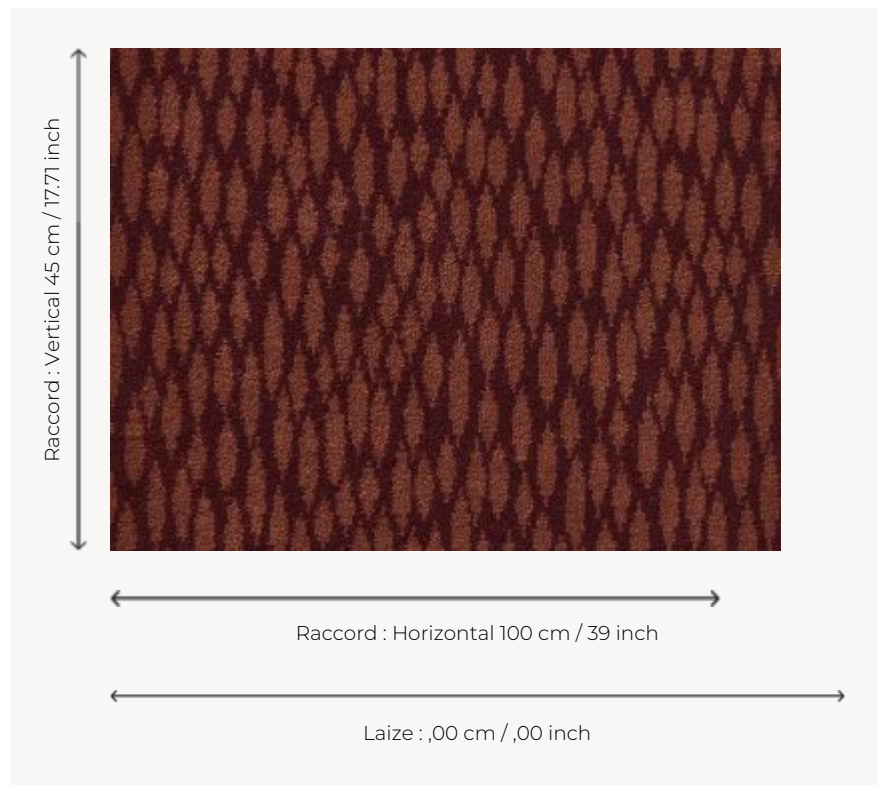

# FT121006 COLETTE

Ce motif de petites plumes travaillé en tissage Axminster Fast-Track donne une moquette grand passage au charme délicat.

## Pierre Frey

<b>PERFORMANCE</b>	TRAFIC INTENSE - NON FEU
<b>FAMILLE</b>	Moquette
<b>TECHNIQUE</b>	Tissé Axminster Fast-Track
<b>UTILISATION</b>	Trafic intensif
<b>COMPOSITION</b>	80 % Laine - 20 % Polyamide
<b>DENSITÉ</b>	7x10
<b>VELOURS</b>	Velours coupé
<b>ASPECT</b>	Mat
<b>RACCORD</b>	H: 100 cm - 39,00 inch V: 45 cm - 17,71 inch Raccord droit
<b>NOMBRE DE COULEURS</b>	2
<b>HAUTEUR DE VELOURS</b>	7.30 mm 0.29 inch
<b>HAUTEUR TOTALE</b>	10.00 mm 0.39 inch
<b>POIDS TOTAL</b>	2154 gr/m <sup>2</sup>
<b>CERTIFICATIONS</b>	Passé
<b>NOTES</b>	Grande largeur Non feu Passage intensif
<b>INFORMATIONS</b>	Tolérance de production +/- 3 à 5% Débourrage naturel de la matière

## 4 Couleurs

FT121002  
Moutarde

FT121004  
Aqua

FT121005  
Noir

FT121006  
Terracotta