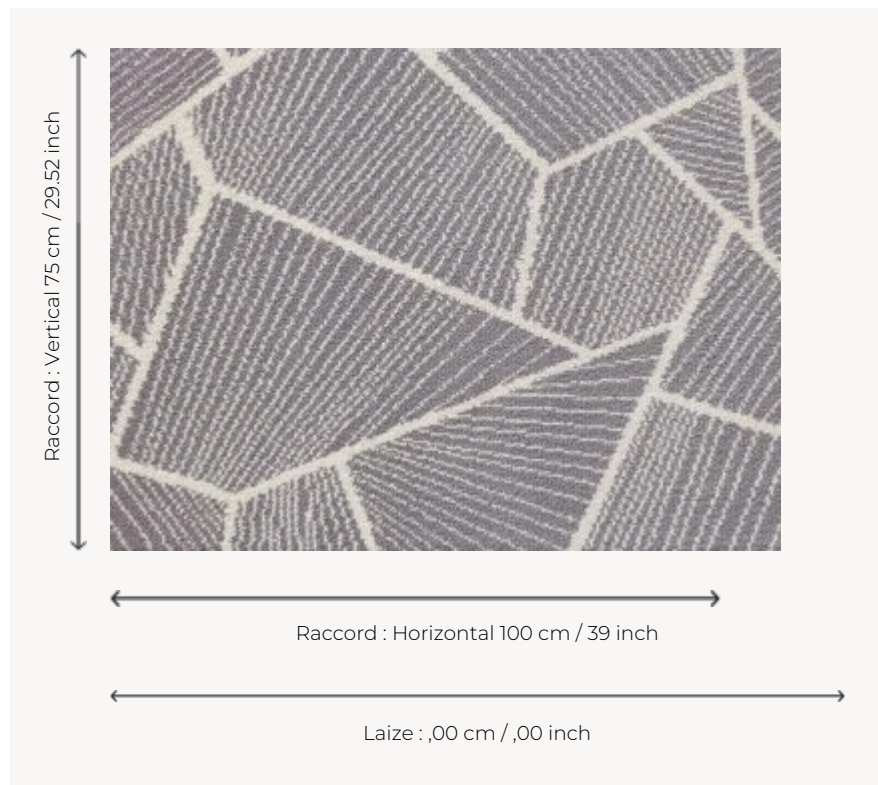

FT124003 EVENTAIL

Moquette tissée Axminster dans nos coloris Fast-track, au motif d'éventails brisés. Cet élément iconographique apparaît sur les bijoux et porcelaines de la période Art déco.

FT124003 - Gris

Pierre Frey

PERFORMANCE TRAFIC INTENSE - NON FEU

FAMILLE Moquette
Tapis

TECHNIQUE Tissé Axminster Fast-Track

UTILISATION Trafic intensif

COMPOSITION 80 % Laine - 20 % Polyamide

DENSITÉ 7x10

VELOURS Velours coupé

ASPECT Mat

RACCORD H: 100 cm - 39,00 inch
V: 75 cm - 29,52 inch
Raccord droit

NOMBRE DE COULEURS 2

HAUTEUR DE VELOURS 7.50 mm
0.30 inch

HAUTEUR TOTALE 10.20 mm
0.40 inch

POIDS TOTAL 2376 gr/m²

CERTIFICATIONS Passé

NOTES Grande largeur
Non feu
Passage intensif

INFORMATIONS Tolérance de production +/- 3 à 5%
Débourrage naturel de la matière

3 Couleurs

FT124002
Jaune

FT124003
Gris

FT124004
Noir