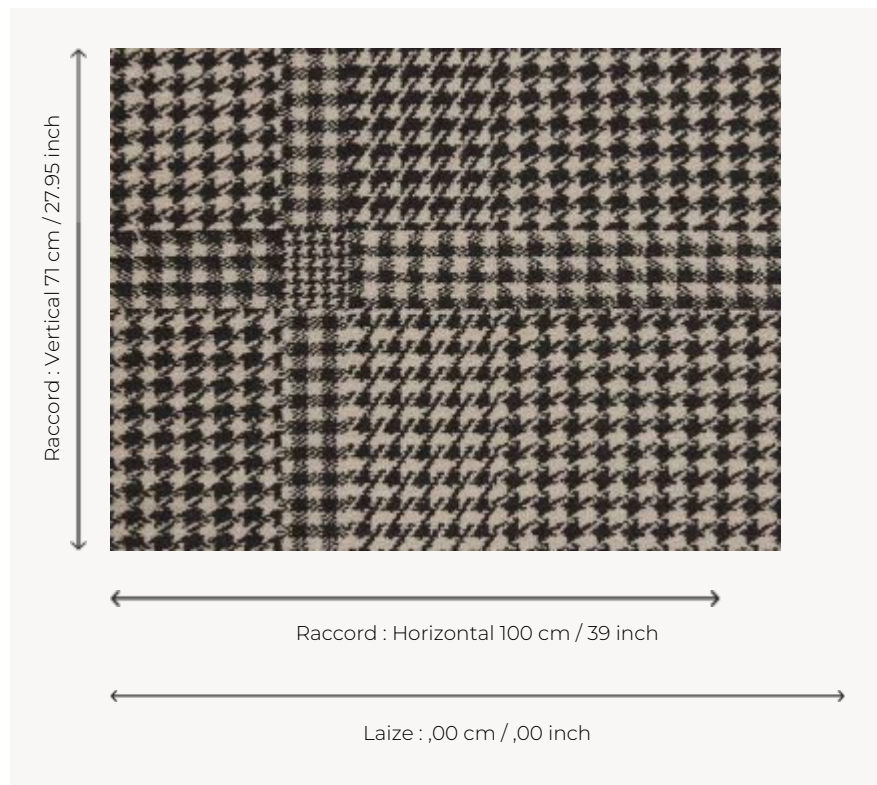

FT143003 PRINCE DE GALLES

Petits carreaux et armure pied-de-poule originaires d'Ecosse composent cette moquette grande largeur idéale pour le grand passage.

FT143003 - Noir/blanc

Pierre Frey

PERFORMANCE	TRAFIC INTENSE - NON FEU
FAMILLE	Moquette
TECHNIQUE	Tissé Axminster Fast-Track
UTILISATION	Trafic intensif
COMPOSITION	80 % Laine - 20 % Polyamide
DENSITÉ	7x10
VELOURS	Velours coupé
ASPECT	Mat
RACCORD	H: 100 cm - 39,00 inch V: 71 cm - 27,95 inch Raccord droit
NOMBRE DE COULEURS	2
HAUTEUR DE VELOURS	7.60 mm 0.30 inch
HAUTEUR TOTALE	10.30 mm 0.40 inch
POIDS TOTAL	2551 gr/m ²
CERTIFICATIONS	Passé
NOTES	Grande largeur Non feu Passage intensif
INFORMATIONS	Tolérance de production +/- 3 à 5% Débourrage naturel de la matière

3 Couleurs

FT143003
Noir/blanc

FT143004
Brique

FT143005
Sable