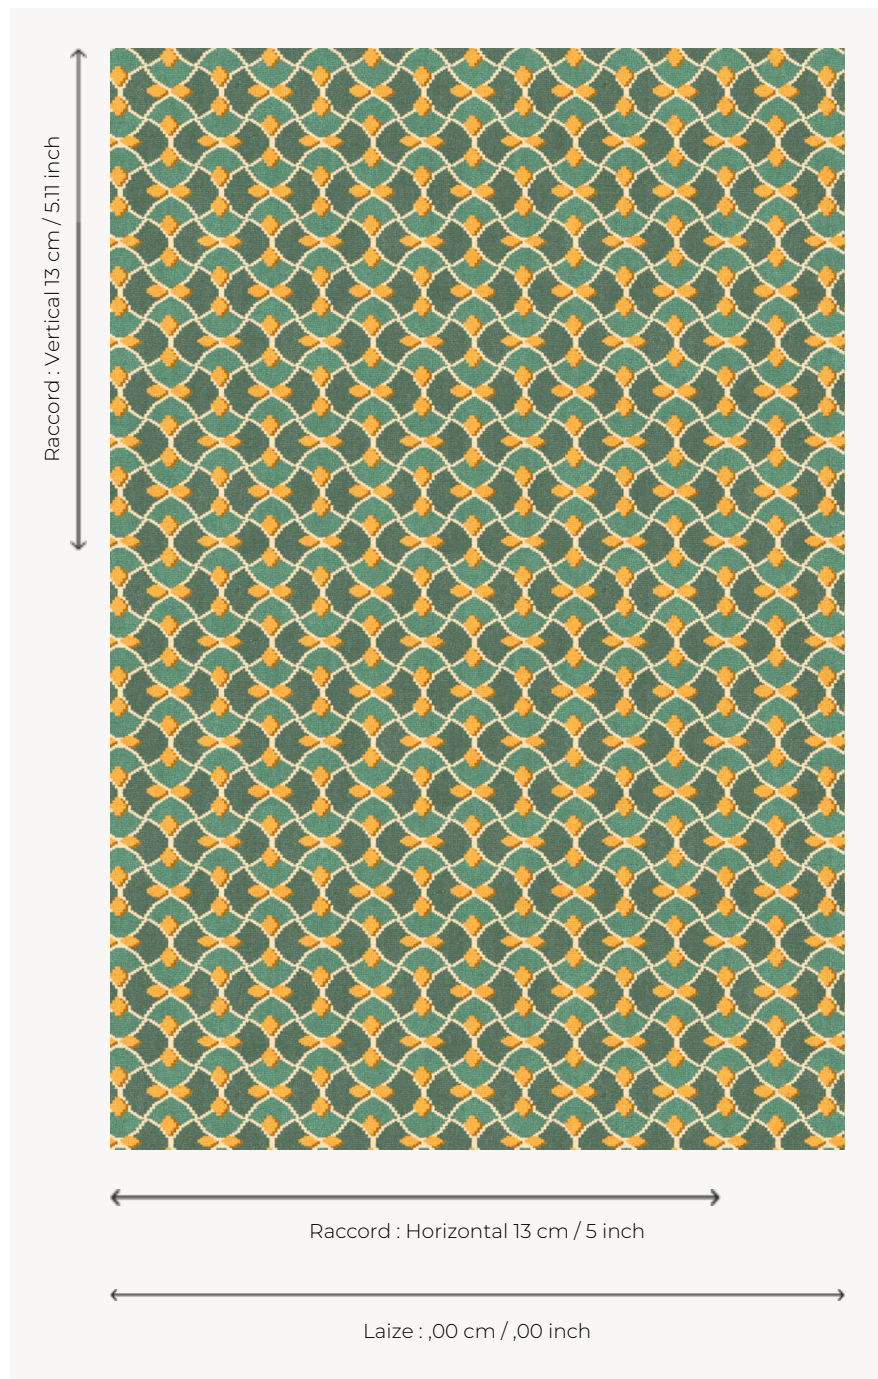

FT211001 AMA

Cette moquette 5 couleurs propose une variante originale et contemporaine aux petits motifs écailles de moquette classique.

FT211001 - Colza

Pierre Frey

PERFORMANCE	TRAFIC INTENSE - NON FEU
FAMILLE	Moquette
TECHNIQUE	Tissé Axminster
UTILISATION	Trafic intensif
COMPOSITION	80 % Laine - 20 % Polyamide
DENSITÉ	7x11
VELOURS	Velours coupé
ASPECT	Mat
RACCORD	H: 13 cm - 5,00 inch V: 13 cm - 5,11 inch Raccord droit
NOMBRE DE COULEURS	5
HAUTEUR DE VELOURS	7.50 mm 0.30 inch
HAUTEUR TOTALE	10.20 mm 0.40 inch
POIDS TOTAL	2376 gr/m ²
CERTIFICATIONS	Passé
NOTES	Grande largeur Non feu Passage intensif
INFORMATIONS	Tolérance de production +/- 3 à 5% Débourrage naturel de la matière

3 Couleurs

FT211_FT_0005

FT211001
Colza

FT211002
Canard