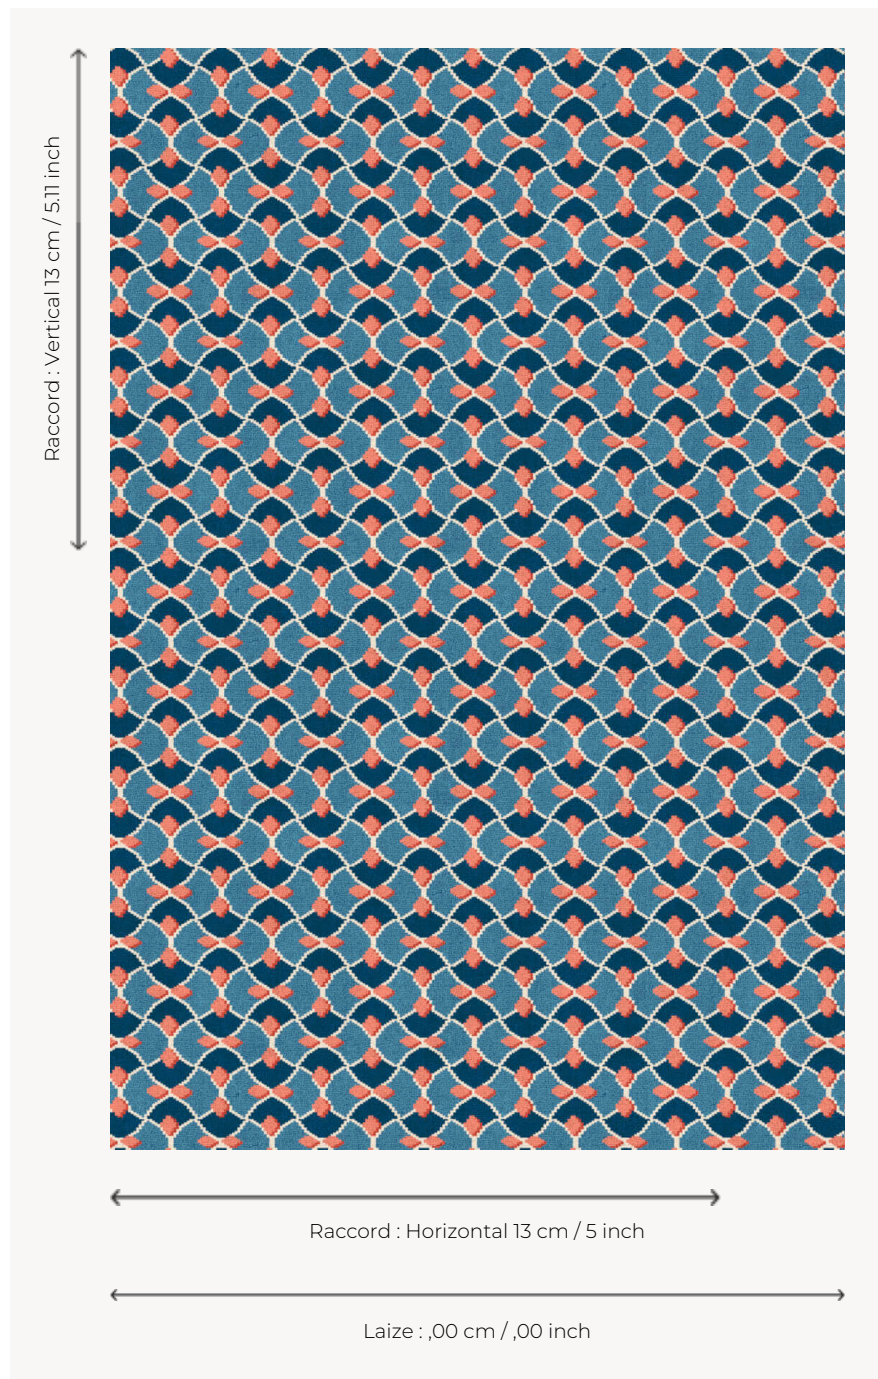

## FT211002 AMA

Cette moquette 5 couleurs propose une variante originale et contemporaine aux petits motifs écailles de moquette classique.

### FT211002 - Canard

### Pierre Frey

<b>PERFORMANCE</b>	TRAFIC INTENSE - NON FEU
<b>FAMILLE</b>	Moquette
<b>TECHNIQUE</b>	Tissé Axminster
<b>UTILISATION</b>	Trafic intensif
<b>COMPOSITION</b>	80 % Laine - 20 % Polyamide
<b>DENSITÉ</b>	7x11
<b>VELOURS</b>	Velours coupé
<b>ASPECT</b>	Mat
<b>RACCORD</b>	H: 13 cm - 5,00 inch V: 13 cm - 5,11 inch Raccord droit
<b>NOMBRE DE COULEURS</b>	5
<b>HAUTEUR DE VELOURS</b>	7,50 mm 0,30 inch
<b>HAUTEUR TOTALE</b>	10,20 mm 0,40 inch
<b>POIDS TOTAL</b>	2376 gr/m <sup>2</sup>
<b>CERTIFICATIONS</b>	Passé
<b>NOTES</b>	Grande largeur Non feu Passage intensif
<b>INFORMATIONS</b>	Tolérance de production +/- 3 à 5% Débourrage naturel de la matière

## 3 Couleurs

FT211\_FT\_0005

FT211001  
Colza

FT211002  
Canard