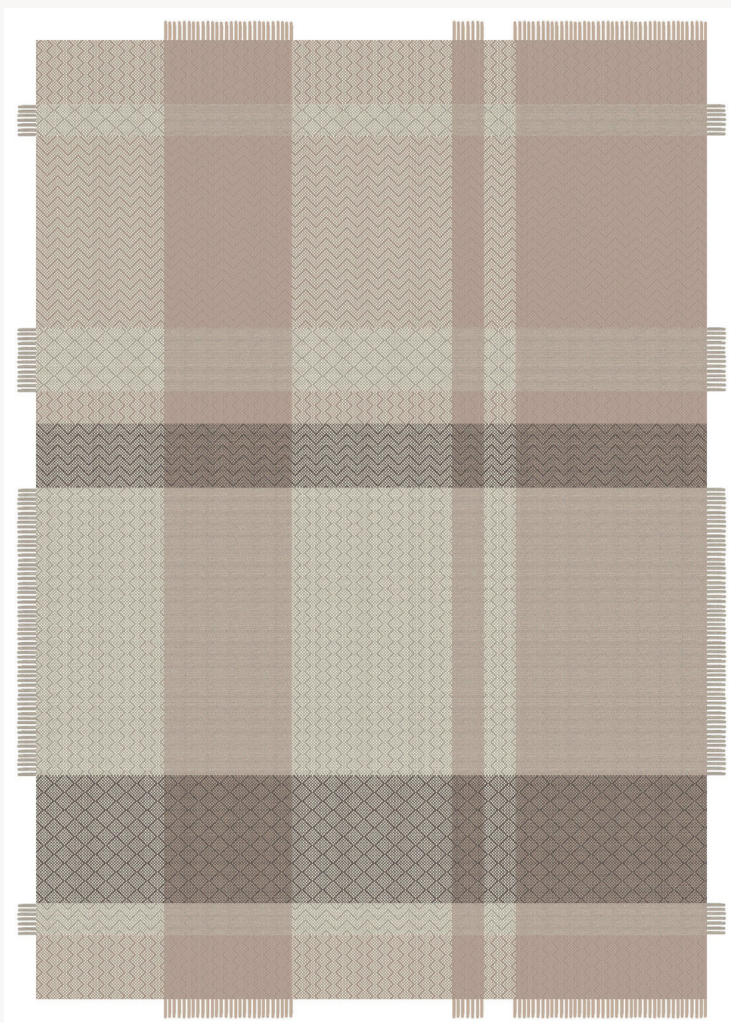

FT227001 PATCH

Véritable patchwork de motifs en chaîne et trame, le tapis PATCH est un tapis OUTDOOR conçu dans un jeu graphique. Combinaison sans limite de petits géométriques en rayure de trame, rythmée par des sauts contrastés de couleurs en rayures de chaîne.

FT227001 - Quartz

Pierre Frey

PERFORMANCE	Outdoor
FAMILLE	Moquette Tapis
TECHNIQUE	Tissé plat Aquasoft
UTILISATION	Escalier Outdoor Trafic modéré
COMPOSITION	100 % Polypropylène
DENSITÉ	3,5 Lbs
VELOURS	Tissé
ASPECT	Mat
NOMBRE DE COULEURS	5
HAUTEUR DE VELOURS	6.00 mm 0.24 inch
HAUTEUR TOTALE	6.00 mm 0.23 inch
POIDS TOTAL	1600 gr/m ²
CERTIFICATIONS	Non testé
NOTES	Grande largeur Solidité lumière, anti-moisissure, antitache
INFORMATIONS	Tolérance de production +/- 3 à 5%

1 Couleurs

FT227001
Quartz