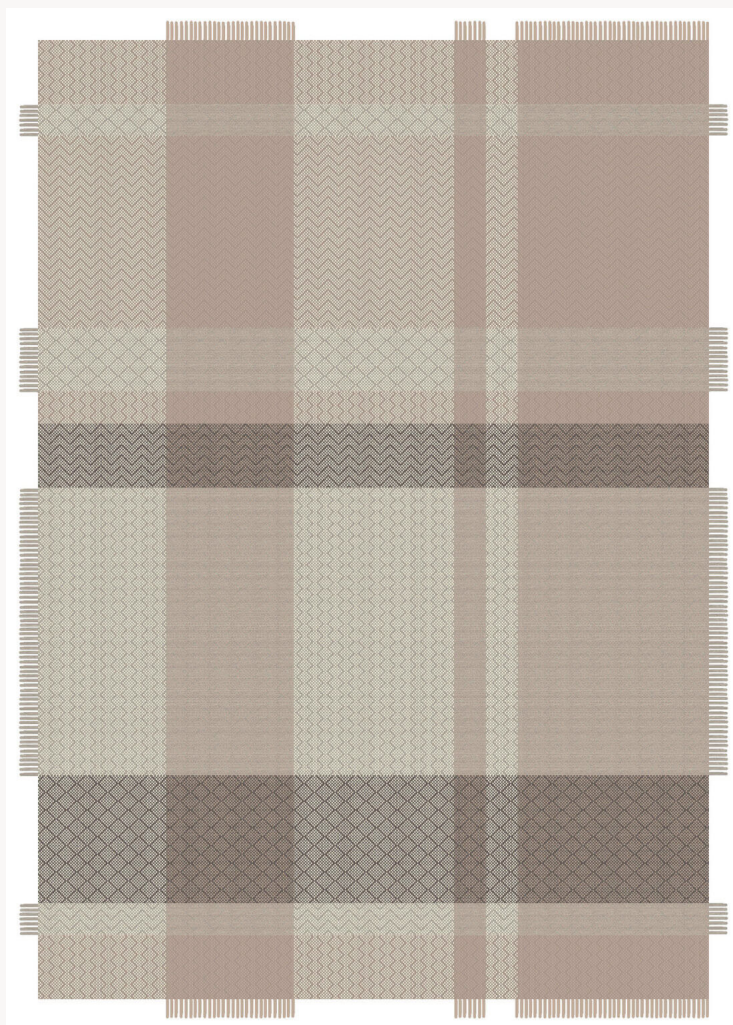

FT227001 PATCH

Véritable patchwork de motifs en chaîne et trame, le tapis PATCH est un tapis OUTDOOR conçu dans un jeu graphique. Combinaison sans limite de petits géométriques en rayure de trame, rythmée par des sauts contrastés de couleurs en rayures de chaîne.

FT227001 - Quartz

Laize : ,00 cm / ,00 inch

Pierre Frey

PERFORMANCE	Outdoor
FAMILLE	Moquette Tapis
TECHNIQUE	Tissé plat Aquasoft
UTILISATION	Escalier Outdoor Trafic modéré
COMPOSITION	100 % Polypropylène
DENSITÉ	3,5 Lbs
VELOURS	Tissé
ASPECT	Mat
NOMBRE DE COULEURS	5
HAUTEUR DE VELOURS	6.00 mm 0.24 inch
HAUTEUR TOTALE	6.00 mm 0.23 inch
POIDS TOTAL	1600 gr/m ²
CERTIFICATIONS	Non testé
NOTES	Grande largeur Solidité lumière, anti-moisissure, antitache
INFORMATIONS	Tolérance de production +/- 3 à 5%

1 Couleurs

FT227001
Quartz