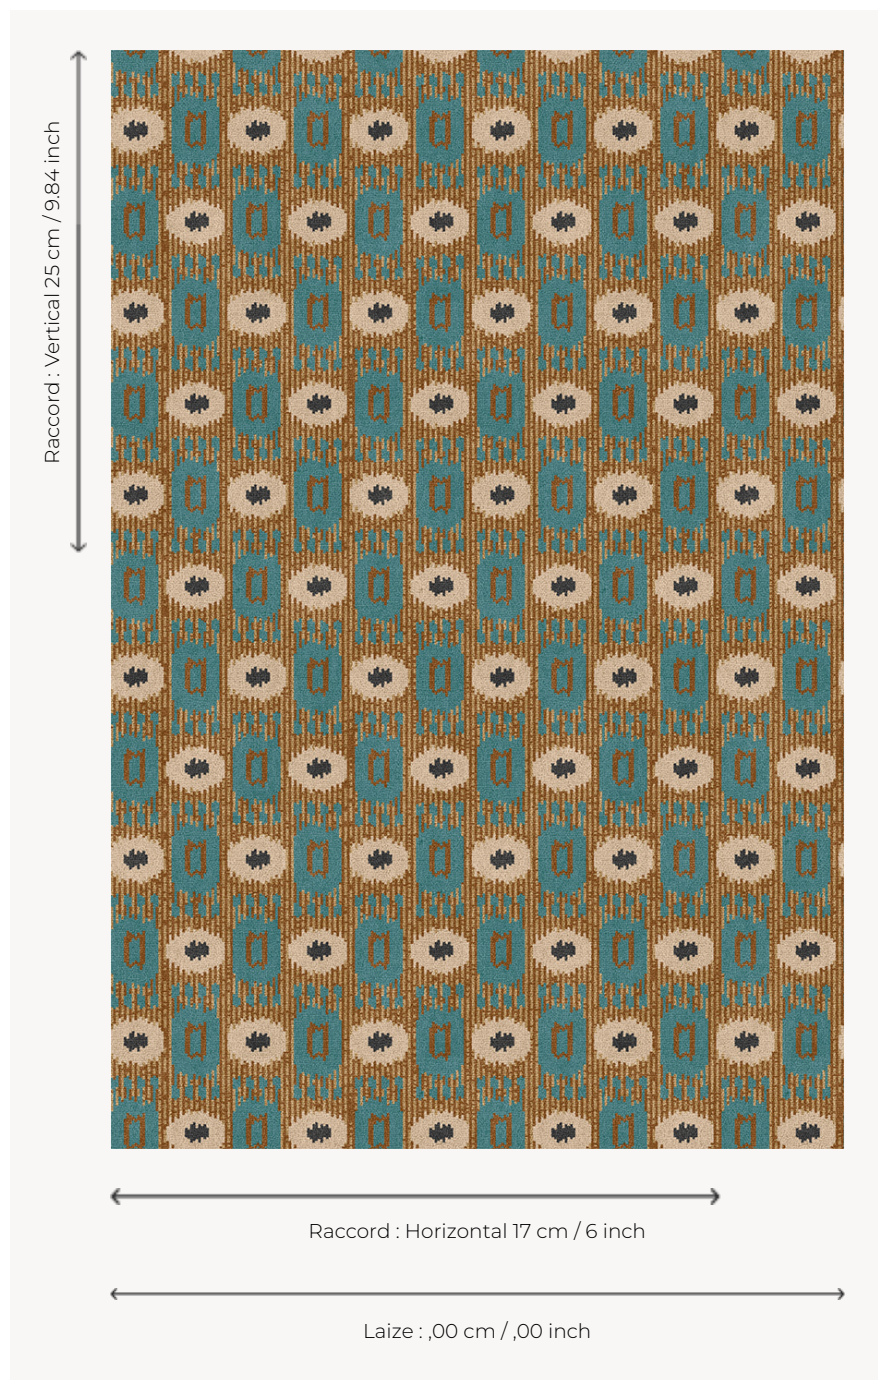

# FT237001 ARARAT

Transposition libre d'un motif ikaté en moquette 5 couleurs.

## Pierre Frey

**PERFORMANCE** TRAFIC INTENSE - NON FEU

**FAMILLE** Moquette

**TECHNIQUE** Tissé Axminster Fast-Track

**UTILISATION** Trafic intensif

**COMPOSITION** 80 % Laine - 20 % Polyamide

**DENSITÉ** 7x10

**VELOURS** Velours coupé

**ASPECT** Mat

**RACCORD** H: 17 cm - 6,00 inch  
V: 25 cm - 9,84 inch  
Raccord droit

**NOMBRE DE COULEURS** 5

**HAUTEUR DE VELOURS** 7.40 mm  
0.29 inch

**HAUTEUR TOTALE** 10.10 mm  
0.39 inch

## 3 Couleurs

FT237001  
Moutarde

FT237002  
Rubis

FT237003  
Curry rouge