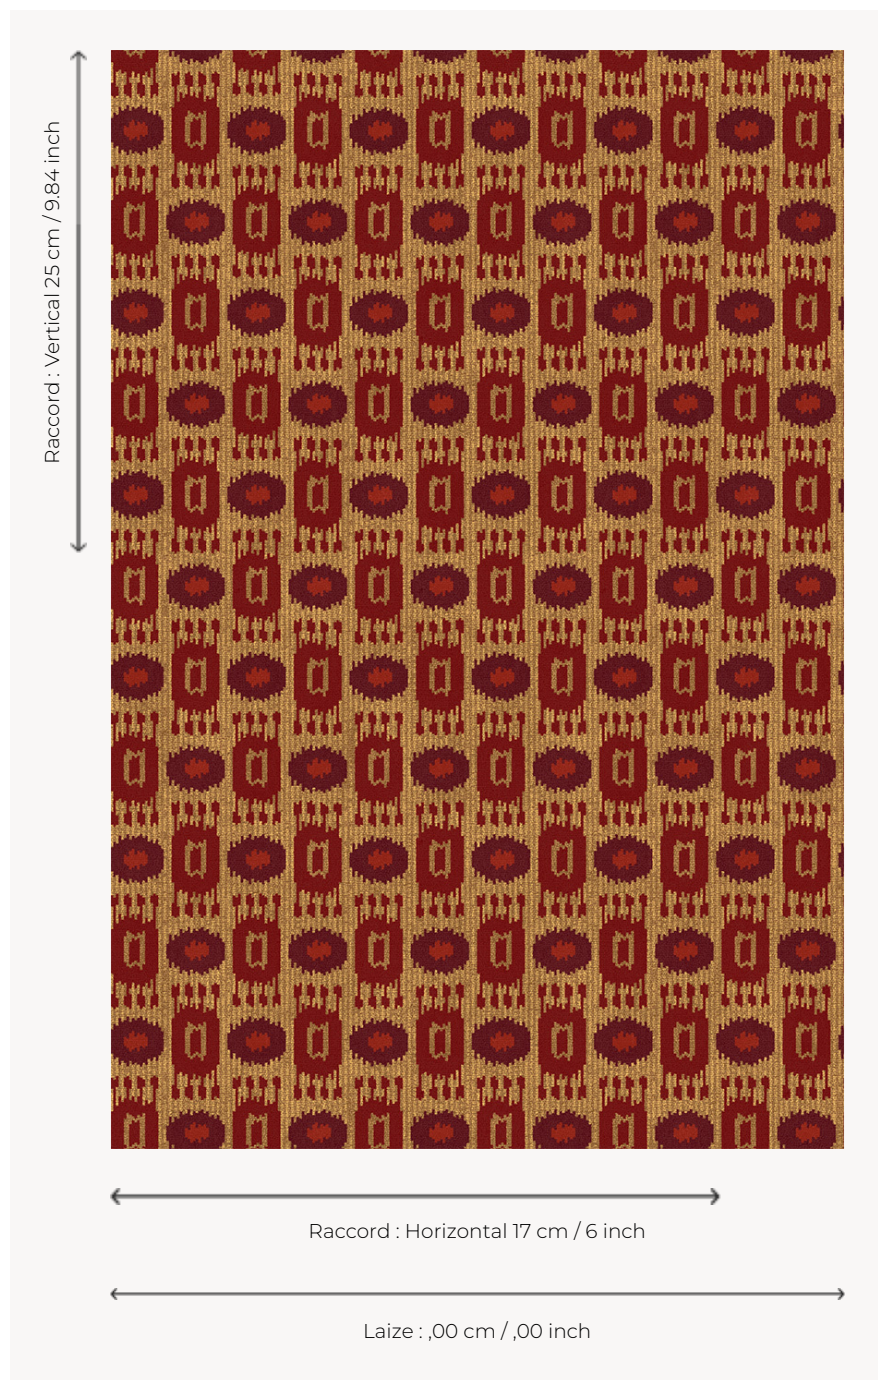

# FT237003 ARARAT

Transposition libre d'un motif ikaté en moquette 5 couleurs.

## FT237003 - Curry rouge

## Pierre Frey

**PERFORMANCE** TRAFIC INTENSE - NON FEU

**FAMILLE** Moquette

**TECHNIQUE** Tissé Axminster Fast-Track

**UTILISATION** Trafic intensif

**COMPOSITION** 80 % Laine - 20 % Polyamide

**DENSITÉ** 7x10

**VELOURS** Velours coupé

**ASPECT** Mat

**RACCORD** H: 17 cm - 6,00 inch  
V: 25 cm - 9,84 inch  
Raccord droit

**NOMBRE DE COULEURS** 5

**HAUTEUR DE VELOURS** 7.40 mm  
0.29 inch

**HAUTEUR TOTALE** 10.10 mm  
0.39 inch