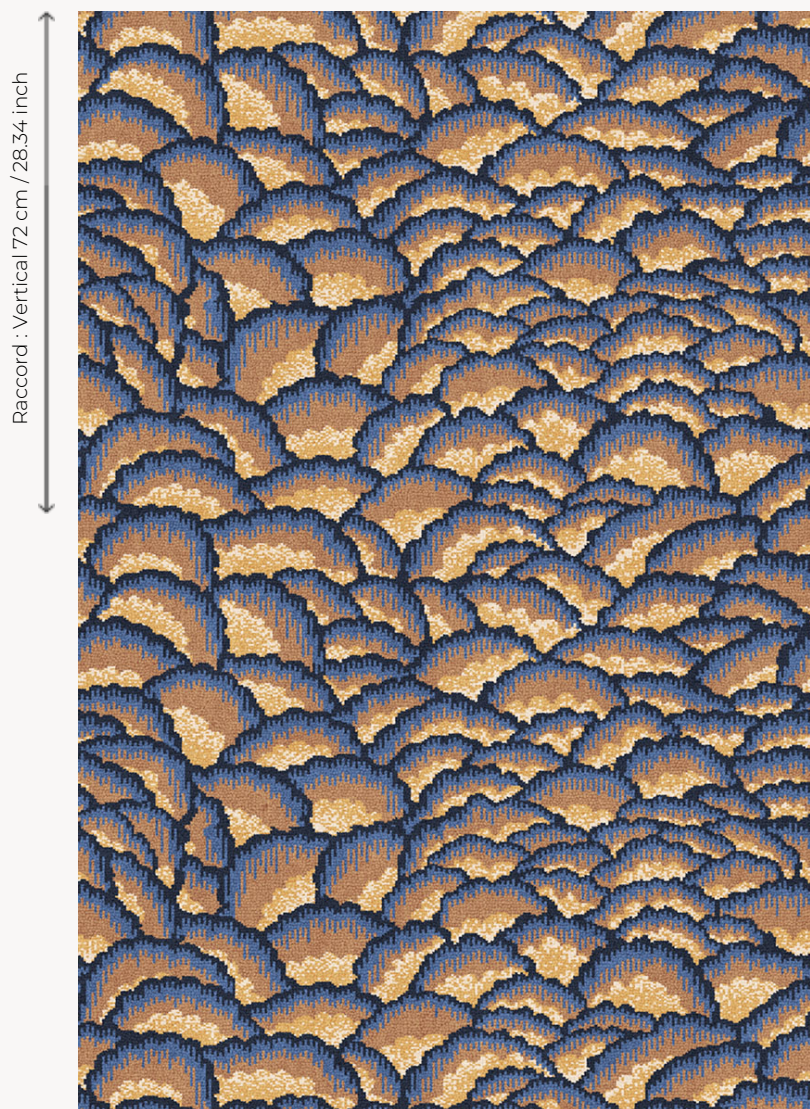

## FT253001 ARLESIENNE

ARLESIENNE est issu des archives de la Maison Pierre Frey et évoque les jupons et dentelles de la ville d'Arles. Le côté organique du dessin créé de charmantes écailles pour une moquette tissée 5 couleurs. Se coordonne en papier-peint.

### FT253001 - Jaune d'or

Raccord : Vertical 72 cm / 28.34 inch

Raccord : Horizontal 100 cm / 39 inch

Laize : 1,00 cm / 1,00 inch

### Pierre Frey

**PERFORMANCE** TRAFIC INTENSE - NON FEU

**FAMILLE** Moquette

**TECHNIQUE** Tissé Axminster Fast-Track

**UTILISATION** Trafic intensif

**COMPOSITION** 80 % Laine - 20 % Polyamide

**DENSITÉ** 7x10

## 3 Couleurs

FT253001  
Jaune d'or

FT253002  
Rubis

FT253003  
Aqua