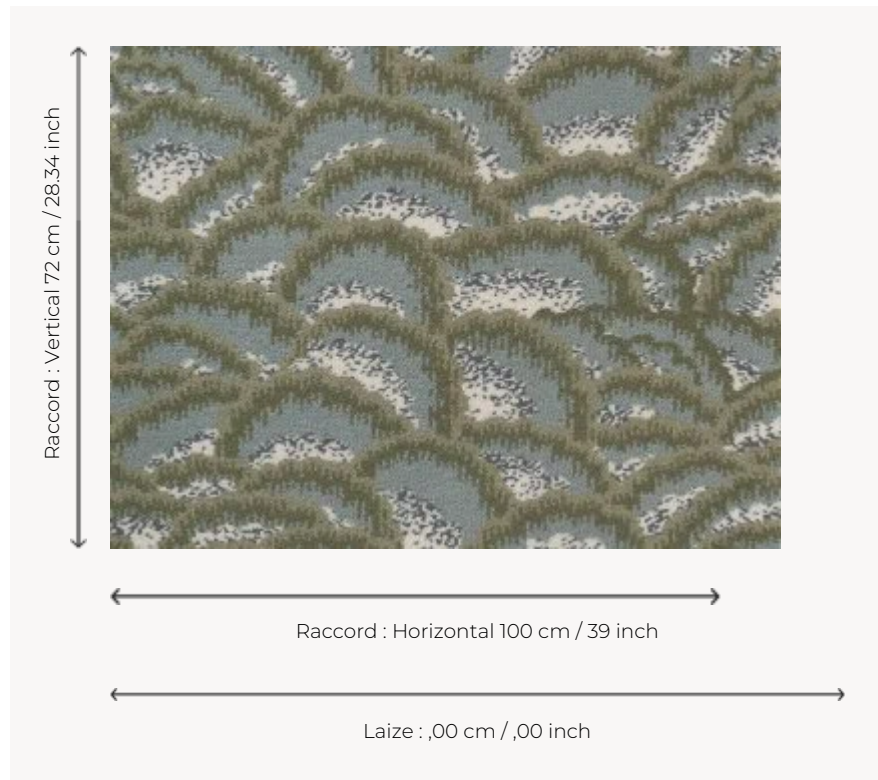

FT253003 ARLESIENNE

ARLESIENNE est issu des archives de la Maison Pierre Frey et évoque les jupons et dentelles de la ville d'Arles. Le côté organique du dessin créé de charmantes écailles pour une moquette tissée 5 couleurs. Se coordonne en papier-peint.

FT253003 - Aqua

Pierre Frey

PERFORMANCE TRAFIC INTENSE - NON FEU

FAMILLE Moquette

TECHNIQUE Tissé Axminster Fast-Track

UTILISATION Trafic intensif

COMPOSITION 80 % Laine - 20 % Polyamide

DENSITÉ 7x10

VELOURS Velours coupé

ASPECT Mat

RACCORD H: 100 cm - 39,00 inch
V: 72 cm - 28,34 inch
Raccord droit

NOMBRE DE COULEURS 5

HAUTEUR DE VELOURS 7.40 mm
0.29 inch

HAUTEUR TOTALE 10.10 mm
0.39 inch

POIDS TOTAL 2192 gr/m²

CERTIFICATIONS Passé

NOTES Grande largeur
Non feu
Passage intensif

INFORMATIONS Tolérance de production +/- 3 à 5%
Débourrage naturel de la matière

3 Couleurs

FT253001
Jaune d'or

FT253002
Rubis

FT253003
Aqua