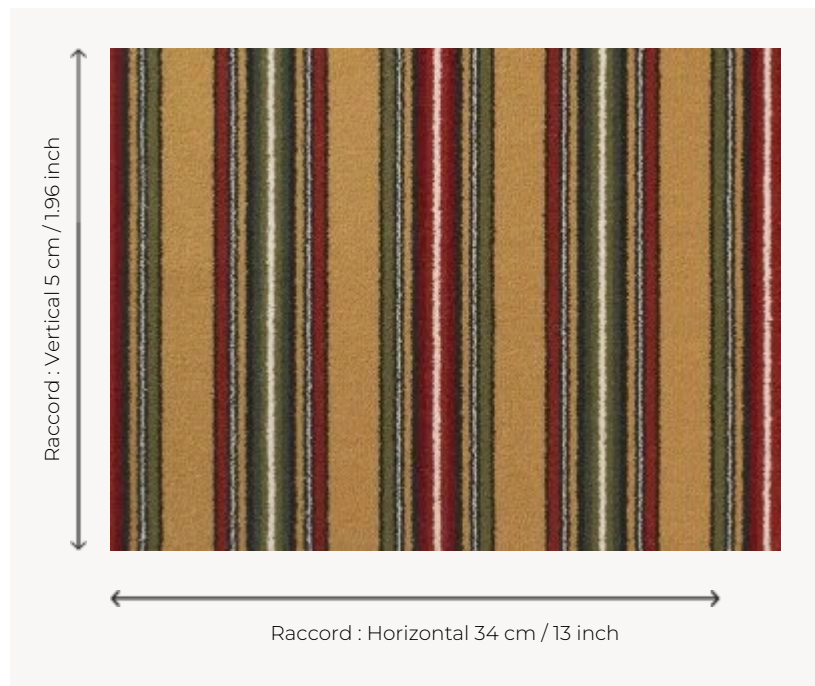

FT254002 CAVAILLON

Belle rayure tissée en 7 couleurs. Le rythme des couleurs apporte de l'originalité à ce beau classique intemporel.

FT254002 - Safran

Pierre Frey

PERFORMANCE	TRAFIC INTENSE - NON FEU
FAMILLE	Moquette
TECHNIQUE	Tissé Axminster Fast-Track
UTILISATION	Trafic intensif
COMPOSITION	80 % Laine - 20 % Polyamide
DENSITÉ	7x10
VELOURS	Velours coupé
ASPECT	Mat
RACCORD	H: 34 cm - 13,00 inch V: 5 cm - 1,96 inch Raccord droit
NOMBRE DE COULEURS	7
HAUTEUR DE VELOURS	7.40 mm 0.29 inch
HAUTEUR TOTALE	10.10 mm 0.39 inch
POIDS TOTAL	2192 gr/m ²
CERTIFICATIONS	Passé
NOTES	Grande largeur Non feu Passage intensif
INFORMATIONS	Tolérance de production +/- 3 à 5% Débourrage naturel de la matière

3 Couleurs

FT254001
Bleu marine

FT254002
Safran

FT254003
Vert d'eau