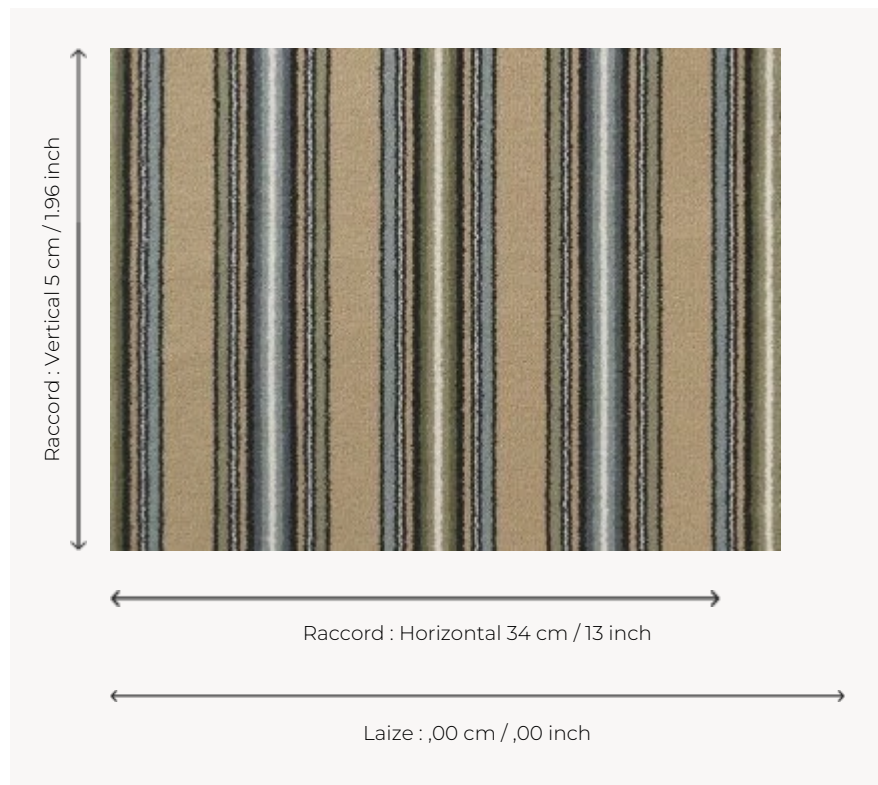

FT254003 CAVAILLON

Belle rayure tissée en 7 couleurs. Le rythme des couleurs apporte de l'originalité à ce beau classique intemporel.

FT254003 - Vert d'eau

Pierre Frey

PERFORMANCE TRAFIC INTENSE - NON FEU

FAMILLE Moquette

TECHNIQUE Tissé Axminster Fast-Track

UTILISATION Trafic intensif

COMPOSITION 80 % Laine - 20 % Polyamide

DENSITÉ 7x10

VELOURS Velours coupé

ASPECT Mat

RACCORD H: 34 cm - 13,00 inch
V: 5 cm - 1,96 inch
Raccord droit

NOMBRE DE COULEURS 7

HAUTEUR DE VELOURS 7.40 mm
0.29 inch

HAUTEUR TOTALE 10.10 mm
0.39 inch

POIDS TOTAL 2192 gr/m²

CERTIFICATIONS Passé

NOTES Grande largeur
Non feu
Passage intensif

INFORMATIONS Tolérance de production +/- 3 à 5%
Débourrage naturel de la matière

5 Couleurs

FT254001
Bleu marine

FT254002
Safran

FT254003
Vert d'eau

FT254_FT_000
9

FT254_FT_0013