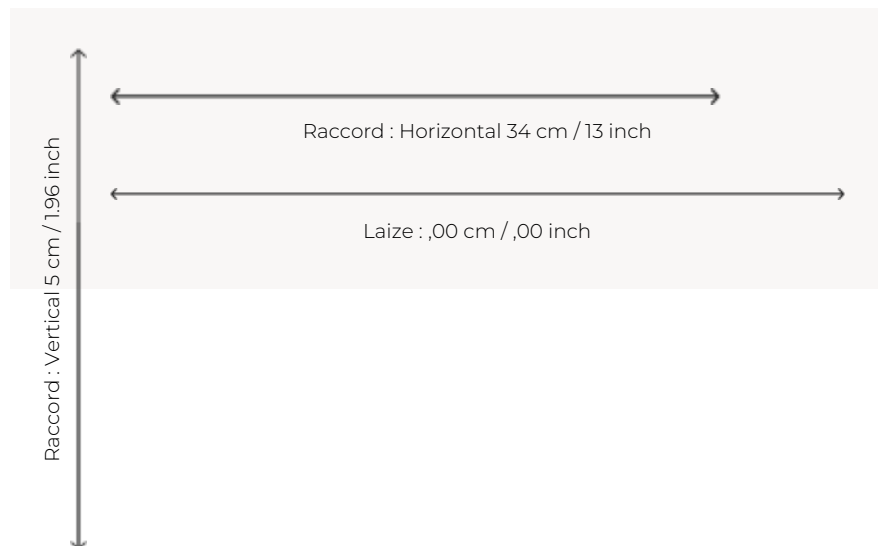

FT254_FT_0013 CAVAILLON

Belle rayure tissée en 7 couleurs. Le rythme des couleurs apporte de l'originalité à ce beau classique intemporel.

FT254_FT_0013 -

Pierre Frey

PERFORMANCE TRAFIC INTENSE - NON FEU

FAMILLE Moquette

TECHNIQUE Tissé Axminster Fast-Track

UTILISATION Trafic intensif

COMPOSITION 80 % Laine - 20 % Polyamide

DENSITÉ 7x10

VELOURS Velours coupé

ASPECT Mat

RACCORD H: 34 cm - 13,00 inch
V: 5 cm - 1,96 inch
Raccord droit

NOMBRE DE COULEURS 7

HAUTEUR DE VELOURS 7.40 mm
0.29 inch

HAUTEUR TOTALE 10.10 mm
0.39 inch

POIDS TOTAL 2192 gr/m²

CERTIFICATIONS Passé

NOTES Grande largeur
Non feu
Passage intensif

INFORMATIONS Tolérance de production +/- 3 à 5%
Débourrage naturel de la matière