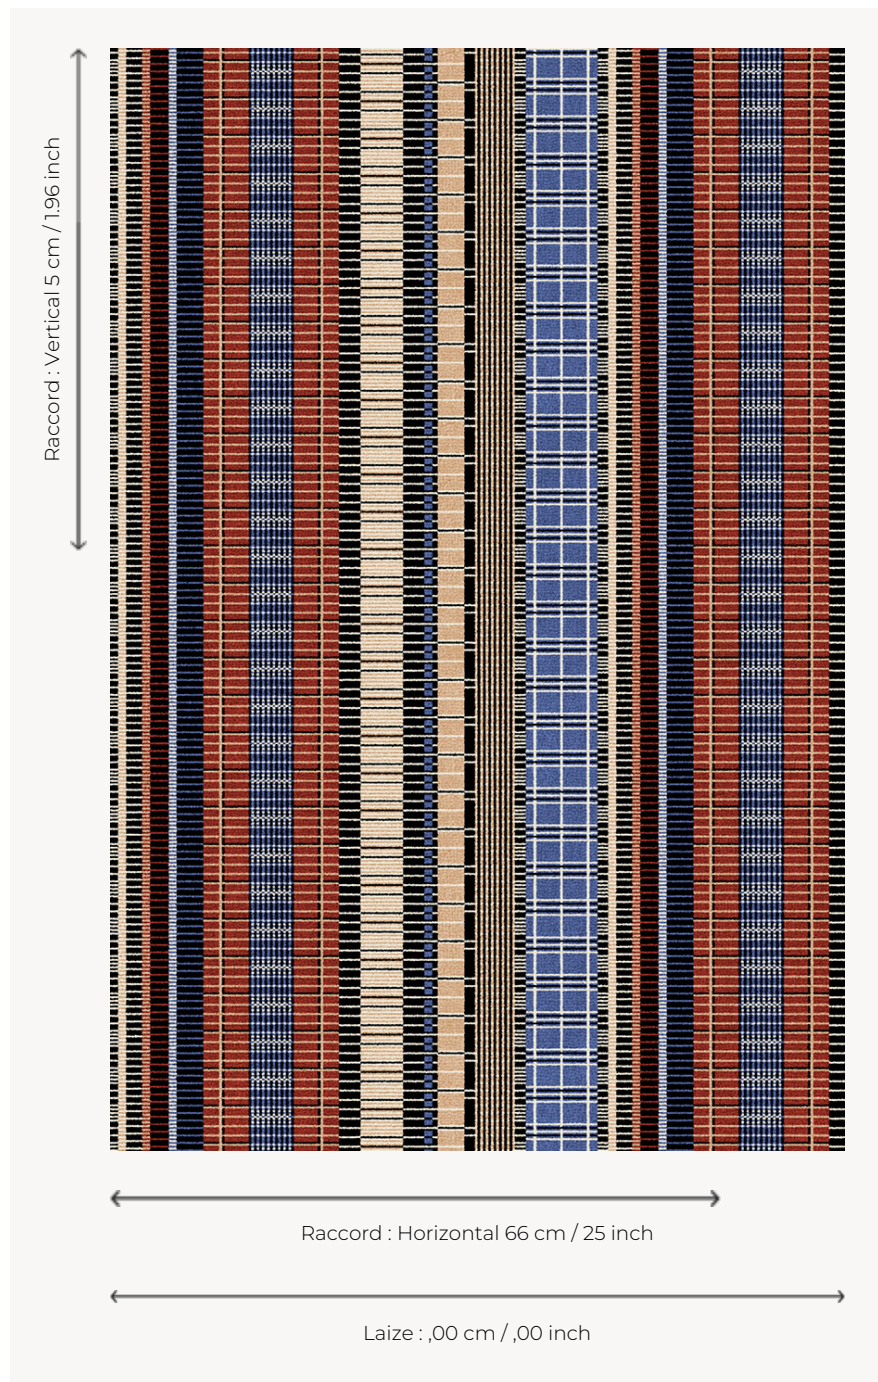

FT260001 JOAN

Oscillant entre les rayures et le tartan, cette moquette est un mélange original de jeux de trames et de carreaux tissée en 5 couleurs.

FT260001 - Bleu

Pierre Frey

PERFORMANCE	TRAFIC INTENSE - NON FEU
FAMILLE	Moquette
TECHNIQUE	Tissé Axminster Fast-Track
UTILISATION	Trafic intensif
COMPOSITION	80 % Laine - 20 % Polyamide
DENSITÉ	7x10
VELOURS	Velours coupé
ASPECT	Mat
RACCORD	H: 66 cm - 25,00 inch V: 5 cm - 1,96 inch Raccord droit
NOMBRE DE COULEURS	5
HAUTEUR DE VELOURS	7.40 mm 0.29 inch
HAUTEUR TOTALE	10.10 mm 0.39 inch
POIDS TOTAL	2192 gr/m ²
CERTIFICATIONS	Passé
NOTES	Grande largeur Non feu Passage intensif
INFORMATIONS	Tolérance de production +/- 3 à 5% Débourrage naturel de la matière

4 Couleurs

FT260001
Bleu

FT260002
Ocre

FT260003
Vert d'eau

FT260_AX_002