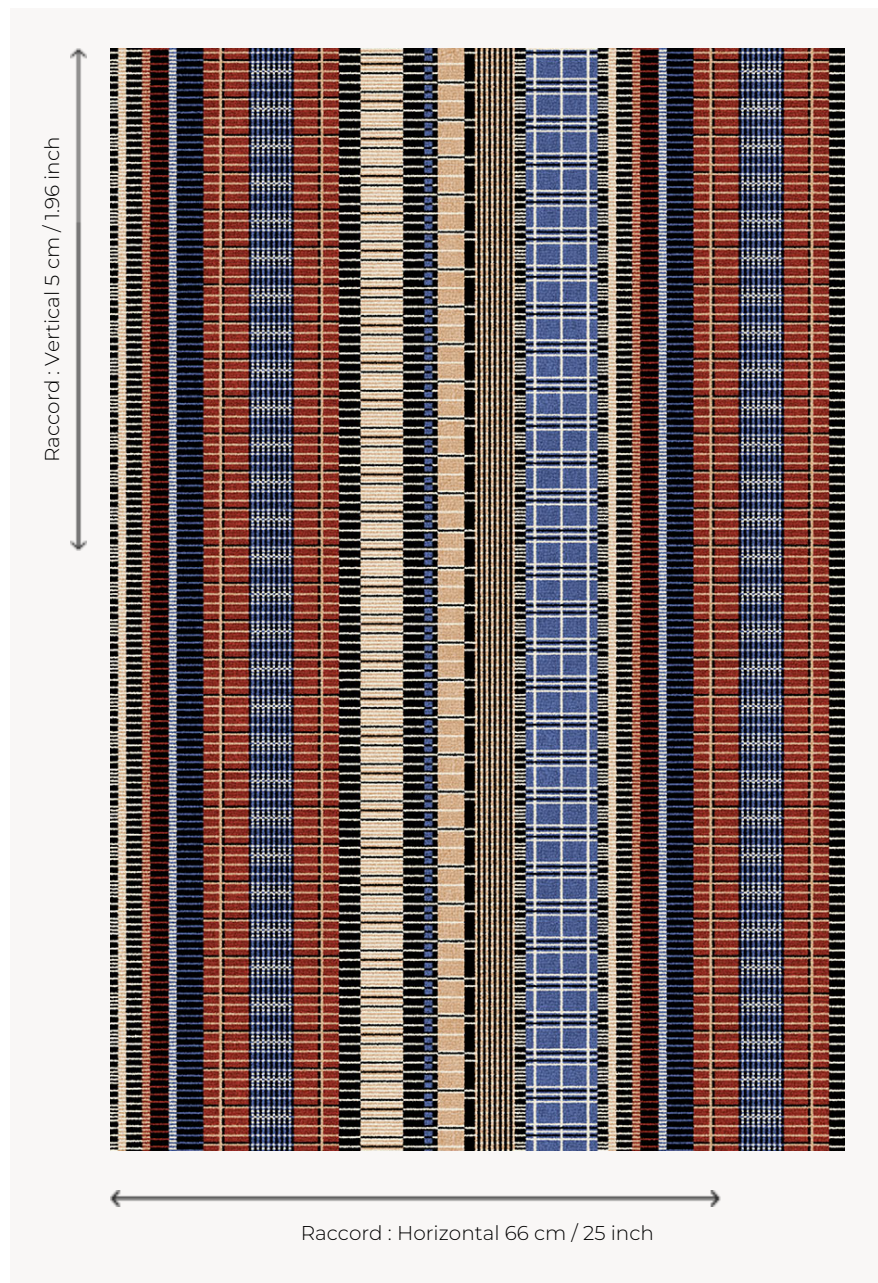

FT260001 JOAN

Oscillant entre les rayures et le tartan, cette moquette est un mélange original de jeux de trames et de carreaux tissée en 5 couleurs.

FT260001 - Bleu

Pierre Frey

PERFORMANCE TRAFIC INTENSE - NON FEU

FAMILLE Moquette

TECHNIQUE Tissé Axminster Fast-Track

UTILISATION Trafic intensif

COMPOSITION 80 % Laine - 20 % Polyamide

DENSITÉ 7x10

VELOURS Velours coupé

ASPECT Mat

RACCORD H: 66 cm - 25,00 inch
V: 5 cm - 1,96 inch
Raccord droit

NOMBRE DE COULEURS 5

HAUTEUR DE VELOURS 7.40 mm
0.29 inch

HAUTEUR TOTALE 10.10 mm
0.39 inch

POIDS TOTAL 2192 gr/m²

CERTIFICATIONS Passé

NOTES Grande largeur
Non feu
Passage intensif

INFORMATIONS Tolérance de production +/- 3 à 5%
Débourrage naturel de la matière

3 Couleurs

FT260001
Bleu

FT260002
Ocre

FT260003
Vert d'eau