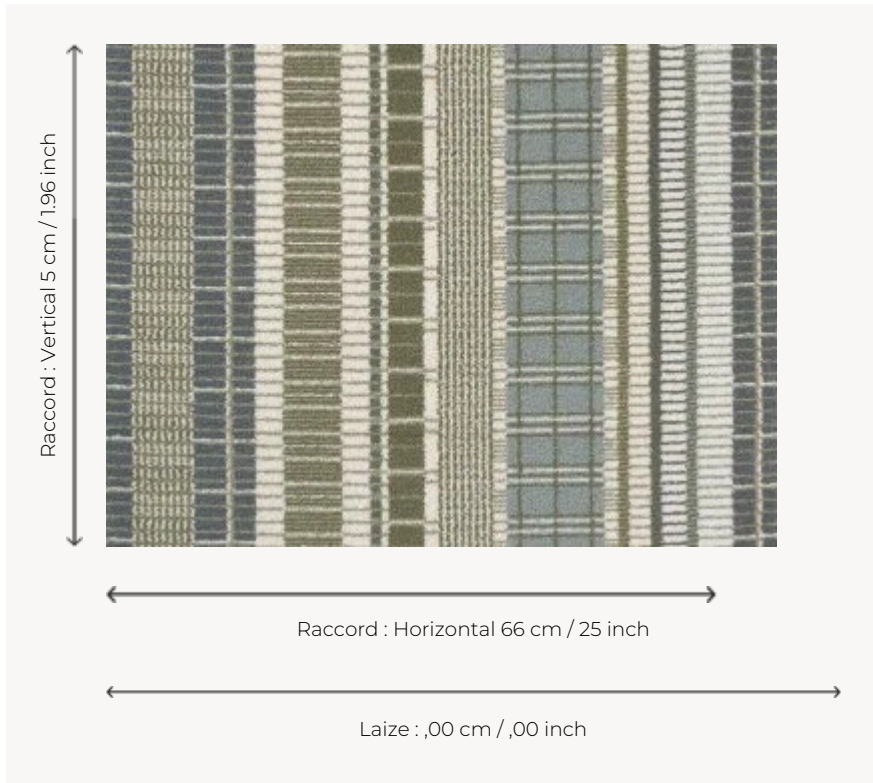

## FT260003 JOAN

Oscillant entre les rayures et le tartan, cette moquette est un mélange original de jeux de trames et de carreaux tissée en 5 couleurs.

### FT260003 - Vert d'eau

### Pierre Frey

<b>PERFORMANCE</b>	TRAFIC INTENSE - NON FEU
<b>FAMILLE</b>	Moquette
<b>TECHNIQUE</b>	Tissé Axminster Fast-Track
<b>UTILISATION</b>	Trafic intensif
<b>COMPOSITION</b>	80 % Laine - 20 % Polyamide
<b>DENSITÉ</b>	7x10
<b>VELOURS</b>	Velours coupé
<b>ASPECT</b>	Mat
<b>RACCORD</b>	H: 66 cm - 25,00 inch V: 5 cm - 1,96 inch Raccord droit
<b>NOMBRE DE COULEURS</b>	5
<b>HAUTEUR DE VELOURS</b>	7.40 mm 0.29 inch
<b>HAUTEUR TOTALE</b>	10.10 mm 0.39 inch
<b>POIDS TOTAL</b>	2192 gr/m <sup>2</sup>
<b>CERTIFICATIONS</b>	Passé
<b>NOTES</b>	Grande largeur Non feu Passage intensif
<b>INFORMATIONS</b>	Tolérance de production +/- 3 à 5% Débourrage naturel de la matière

## 4 Couleurs

FT260001  
Bleu

FT260002  
Ocre

FT260003  
Vert d'eau

FT260\_AX\_002