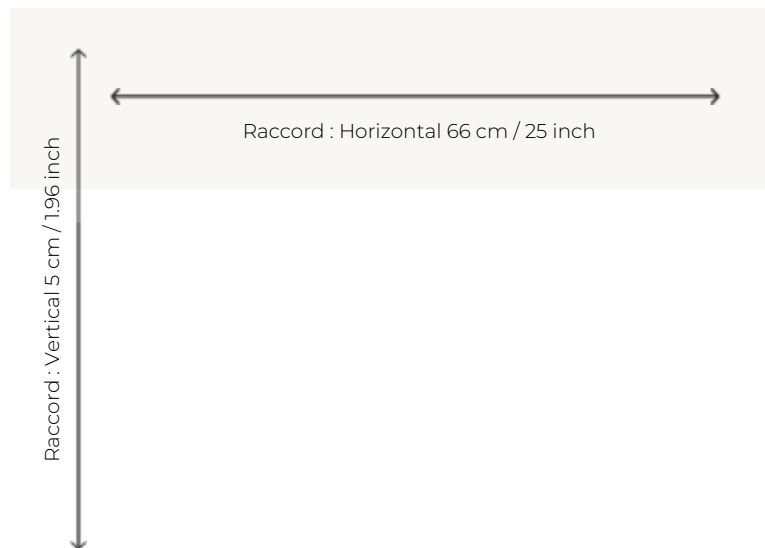

## Pierre Frey

<b>PERFORMANCE</b>	TRAFIC INTENSE - NON FEU
<b>FAMILLE</b>	Moquette
<b>TECHNIQUE</b>	Tissé Axminster Fast-Track
<b>UTILISATION</b>	Trafic intensif
<b>COMPOSITION</b>	80 % Laine - 20 % Polyamide
<b>DENSITÉ</b>	7x10
<b>VELOURS</b>	Velours coupé
<b>ASPECT</b>	Mat
<b>RACCORD</b>	H: 66 cm - 25,00 inch V: 5 cm - 1,96 inch Raccord droit
<b>NOMBRE DE COULEURS</b>	5
<b>HAUTEUR DE VELOURS</b>	7.40 mm 0.29 inch
<b>HAUTEUR TOTALE</b>	10.10 mm 0.39 inch
<b>POIDS TOTAL</b>	2192 gr/m <sup>2</sup>
<b>CERTIFICATIONS</b>	Passé
<b>NOTES</b>	Grande largeur Non feu Passage intensif
<b>INFORMATIONS</b>	Tolérance de production +/- 3 à 5% Débourrage naturel de la matière