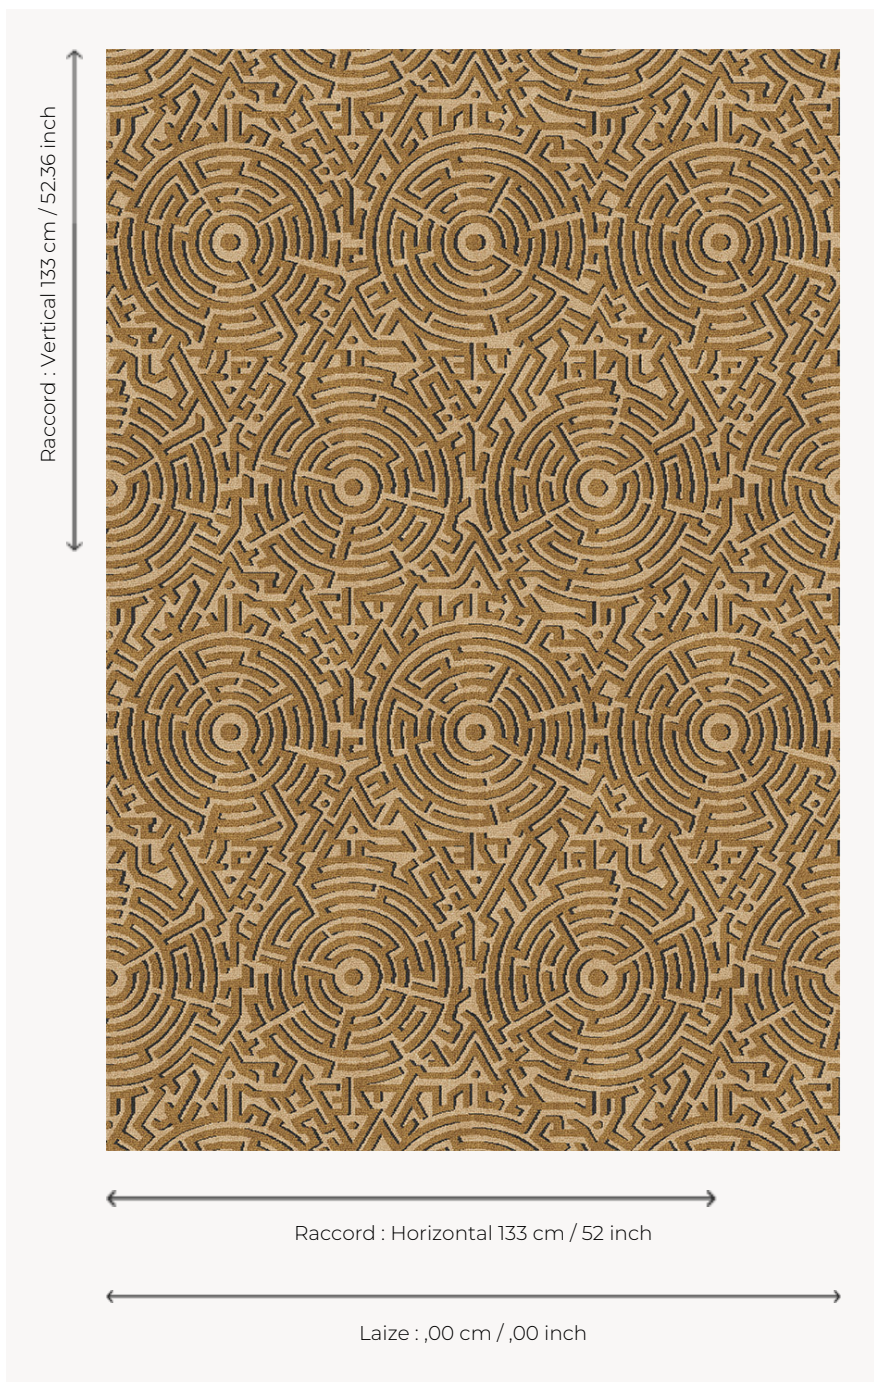

FT284001 HEDGEROW

Vues du ciel, ces haies s'imbriquent à la manière de labyrinthes tels des symboles de patience et de réflexion sur soi. Hommage aux constructions paysagistes, ce dessin combine des références aux jardins du XVIIIe siècle pensés par Lancelot Brown ainsi qu'aux œuvres illusionnistes d'Escher. Tissé en Axminster, les motifs jouent avec la lumière par des jeux de couleurs créant un effet de volume.

FT284001 - Sable

Pierre Frey

PERFORMANCE TRAFIC INTENSE - NON FEU

FAMILLE Moquette

ARTISTE Ken Fulk

TECHNIQUE Tissé Axminster Fast-Track

UTILISATION Trafic intensif

COMPOSITION 80 % Laine - 20 % Polyamide

DENSITÉ 7x10

VELOURS Velours coupé

ASPECT Mat

RACCORD H: 133 cm - 52,00 inch
V: 133 cm - 52,36 inch
Raccord droit

NOMBRE DE COULEURS 3

HAUTEUR DE VELOURS 7.40 mm
0.29 inch

HAUTEUR TOTALE 10.10 mm
0.39 inch

POIDS TOTAL 2192 gr/m²

CERTIFICATIONS Passé

NOTES Grande largeur
Non feu
Passage intensif

INFORMATIONS Tolérance de production +/- 3 à 5%
Débourrage naturel de la matière

4 Couleurs

FT284001
Sable

FT284002
Lichen

FT284_FT_000
1

FT284_FT_000
3