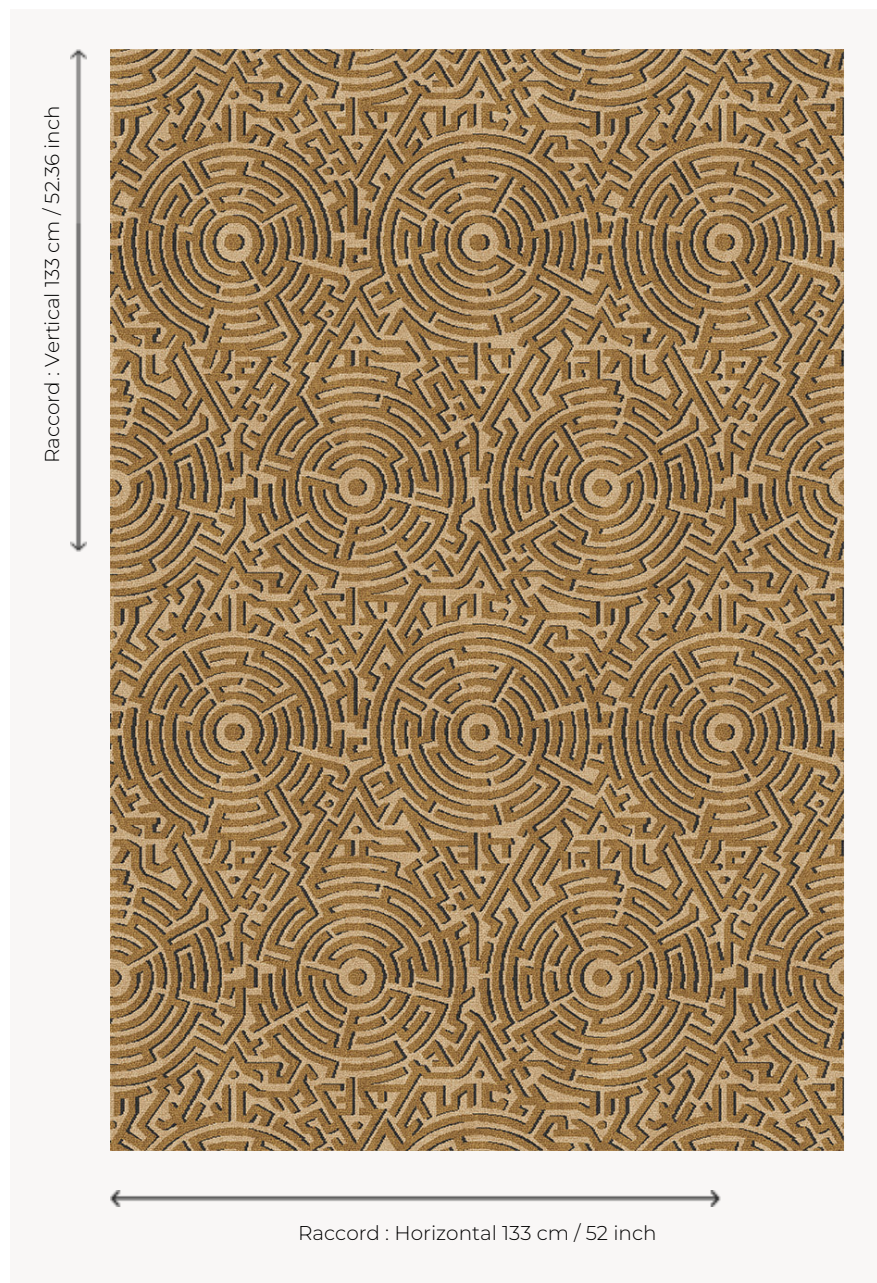

FT284001 HEDGEROW

Vues du ciel, ces haies s'imbriquent à la manière de labyrinthes tels des symboles de patience et de réflexion sur soi. Hommage aux constructions paysagistes, ce dessin combine des références aux jardins du XVIIIe siècle pensés par Lancelot Brown ainsi qu'aux œuvres illusionnistes d'Escher. Tissé en Axminster, les motifs jouent avec la lumière par des jeux de couleurs créant un effet de volume.

FT284001 - Sable

Pierre Frey

PERFORMANCE TRAFIC INTENSE - NON FEU

FAMILLE Moquette

ARTISTE Ken Fulk

TECHNIQUE Tissé Axminster Fast-Track

UTILISATION Trafic intensif

COMPOSITION 80 % Laine - 20 % Polyamide

DENSITÉ 7x10

VELOURS Velours coupé

ASPECT Mat

RACCORD H: 133 cm - 52,00 inch
V: 133 cm - 52,36 inch
Raccord droit

NOMBRE DE COULEURS 3

HAUTEUR DE VELOURS 7.40 mm
0.29 inch

HAUTEUR TOTALE 10.10 mm
0.39 inch

POIDS TOTAL 2192 gr/m²

CERTIFICATIONS Passé

NOTES Grande largeur
Non feu
Passage intensif

INFORMATIONS Tolérance de production +/- 3 à 5%
Débourrage naturel de la matière

3 Couleurs

FT284_FT_000
3

FT284001
Sable

FT284002
Lichen