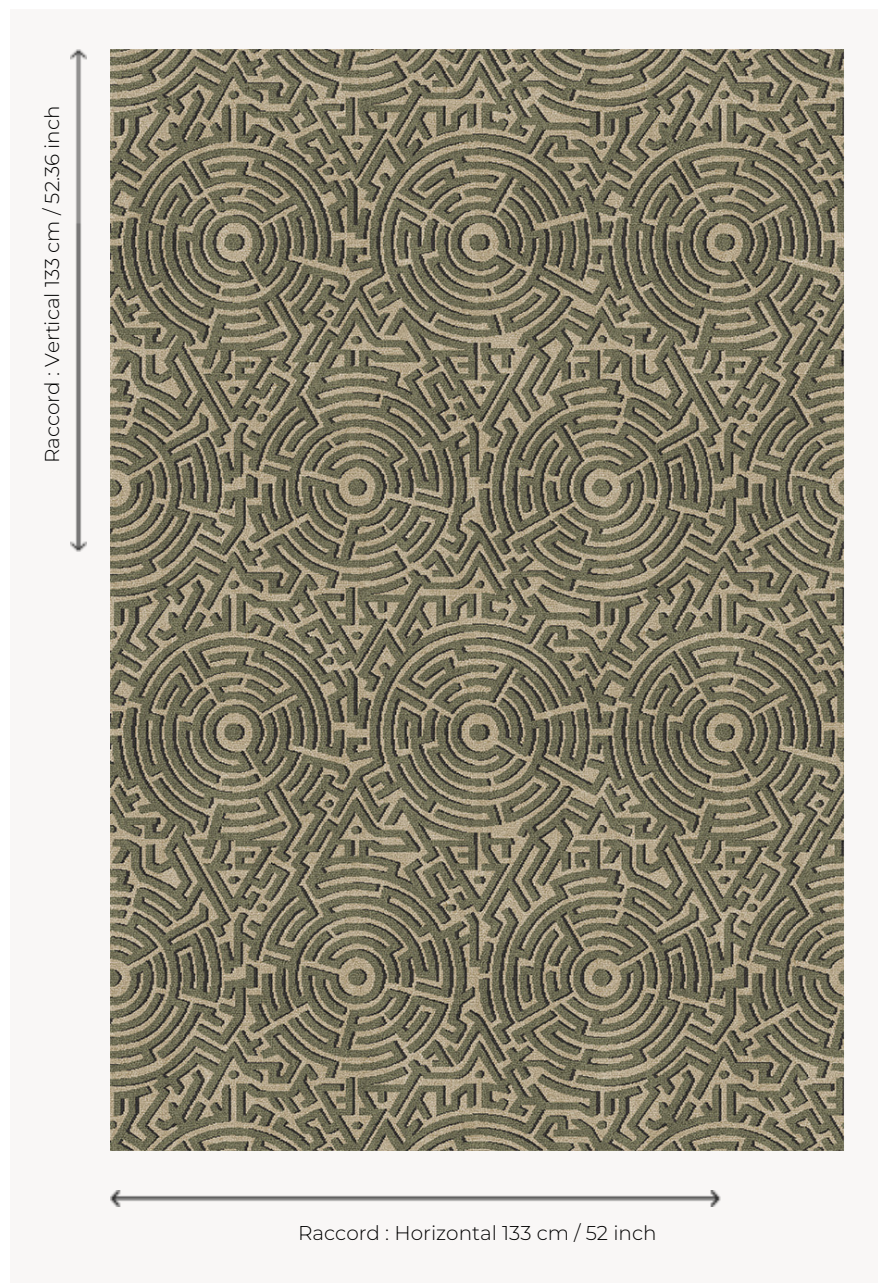

## FT284002 HEDGEROW

Vues du ciel, ces haies s'imbriquent à la manière de labyrinthes tels des symboles de patience et de réflexion sur soi. Hommage aux constructions paysagistes, ce dessin combine des références aux jardins du XVIIIe siècle pensés par Lancelot Brown ainsi qu'aux œuvres illusionnistes d'Escher. Tissé en Axminster, les motifs jouent avec la lumière par des jeux de couleurs créant un effet de volume.

### Pierre Frey

**PERFORMANCE** TRAFIC INTENSE - NON FEU

**FAMILLE** Moquette

**ARTISTE** Ken Fulk

**TECHNIQUE** Tissé Axminster Fast-Track

**UTILISATION** Trafic intensif

**COMPOSITION** 80 % Laine - 20 % Polyamide

**DENSITÉ** 7x10

**VELOURS** Velours coupé

**ASPECT** Mat

**RACCORD** H: 133 cm - 52,00 inch  
V: 133 cm - 52,36 inch  
Raccord droit

**NOMBRE DE COULEURS** 3

**HAUTEUR DE VELOURS** 7.40 mm  
0.29 inch

**HAUTEUR TOTALE** 10.10 mm  
0.39 inch

## 4 Couleurs

FT284001  
Sable

FT284002  
Lichen

FT284\_FT\_000  
1

FT284\_FT\_000  
3