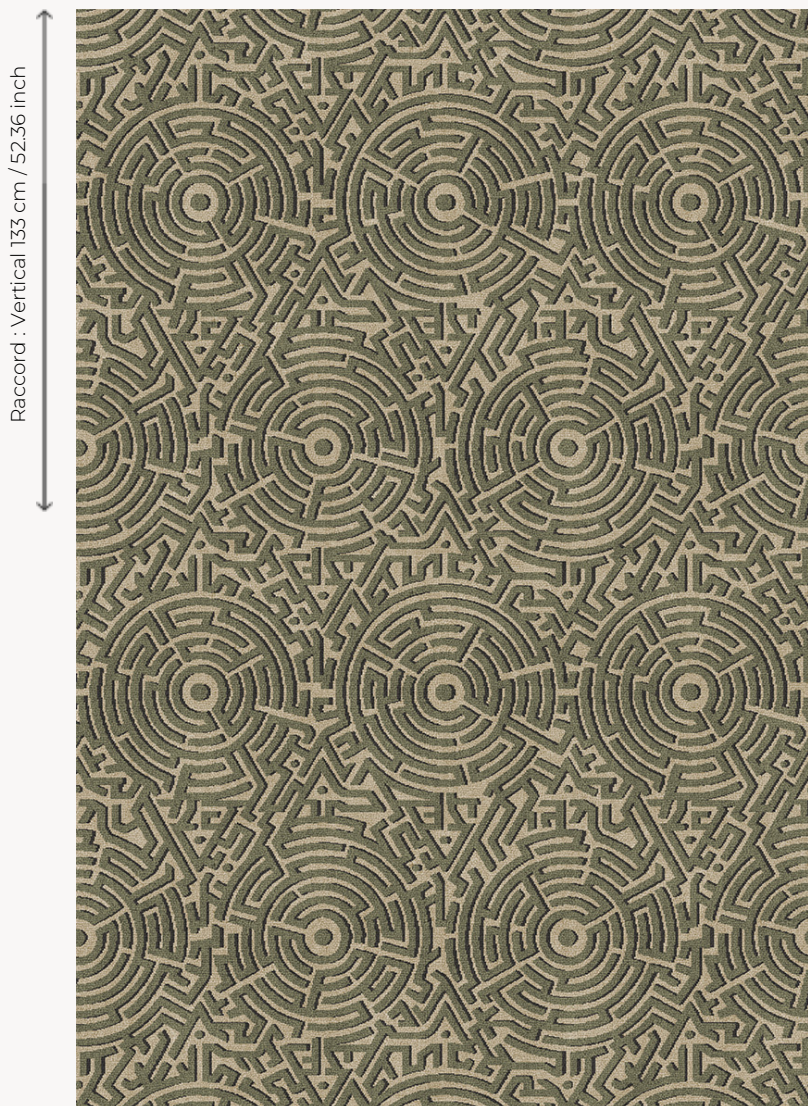

FT284002 HEDGEROW

Vues du ciel, ces haies s'imbriquent à la manière de labyrinthes tels des symboles de patience et de réflexion sur soi. Hommage aux constructions paysagistes, ce dessin combine des références aux jardins du XVIIIe siècle pensés par Lancelot Brown ainsi qu'aux œuvres illusionnistes d'Escher. Tissé en Axminster, les motifs jouent avec la lumière par des jeux de couleurs créant un effet de volume.

FT284002 - Lichen

Raccord : Vertical 133 cm / 52.36 inch

Raccord : Horizontal 133 cm / 52 inch

Laize : 200 cm / 78.74 inch

Pierre Frey

PERFORMANCE TRAFIC INTENSE - NON FEU

FAMILLE Moquette

ARTISTE Ken Fulk

TECHNIQUE Tissé Axminster Fast-Track

UTILISATION Trafic intensif

COMPOSITION 80 % Laine - 20 % Polyamide

DENSITÉ 7x10

VELOURS Velours coupé

ASPECT Mat

RACCORD H: 133 cm - 52,00 inch
V: 133 cm - 52,36 inch
Raccord droit

4 Couleurs

FT284001
Sable

FT284002
Lichen

FT284_FT_000
1

FT284_FT_000
3