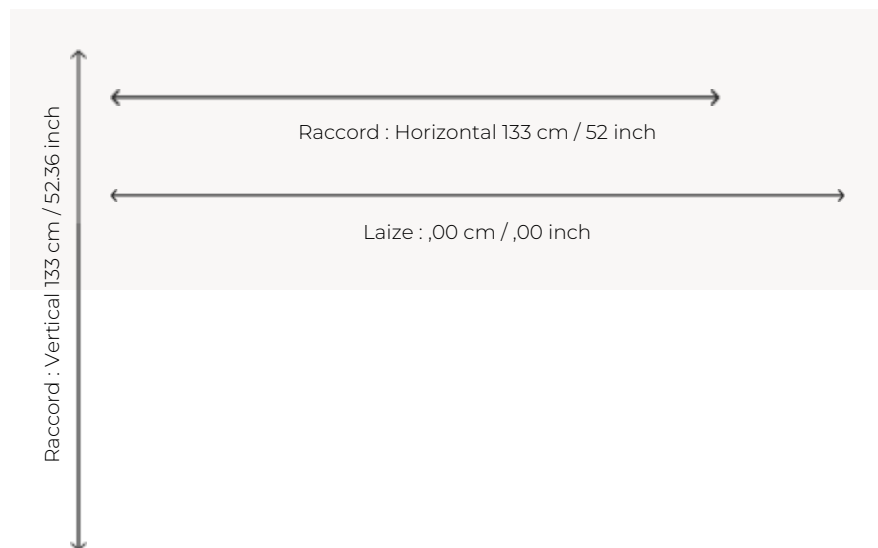

FT284_FT_0001 HEDGEROW

Vues du ciel, ces haies s'imbriquent à la manière de labyrinthes tels des symboles de patience et de réflexion sur soi. Hommage aux constructions paysagistes, ce dessin combine des références aux jardins du XVIIIe siècle pensés par Lancelot Brown ainsi qu'aux œuvres illusionnistes d'Escher. Tissé en Axminster, les motifs jouent avec la lumière par des jeux de couleurs créant un effet de volume.

FT284_FT_0001 -

Pierre Frey

PERFORMANCE TRAFIC INTENSE - NON FEU

FAMILLE Moquette

ARTISTE Ken Fulk

TECHNIQUE Tissé Axminster Fast-Track

UTILISATION Trafic intensif

COMPOSITION 80 % Laine - 20 % Polyamide

DENSITÉ 7x10

VELOURS Velours coupé

ASPECT Mat

RACCORD H: 133 cm - 52,00 inch
V: 133 cm - 52,36 inch
Raccord droit

NOMBRE DE COULEURS 3

HAUTEUR DE VELOURS 7.40 mm
0.29 inch

HAUTEUR TOTALE 10.10 mm
0.39 inch

POIDS TOTAL 2192 gr/m²

CERTIFICATIONS Passé

NOTES Grande largeur
Non feu
Passage intensif

INFORMATIONS Tolérance de production +/- 3 à 5%
Débourrage naturel de la matière

4 Couleurs

FT284001
Sable

FT284002
Lichen

FT284_FT_000
1

FT284_FT_000
3