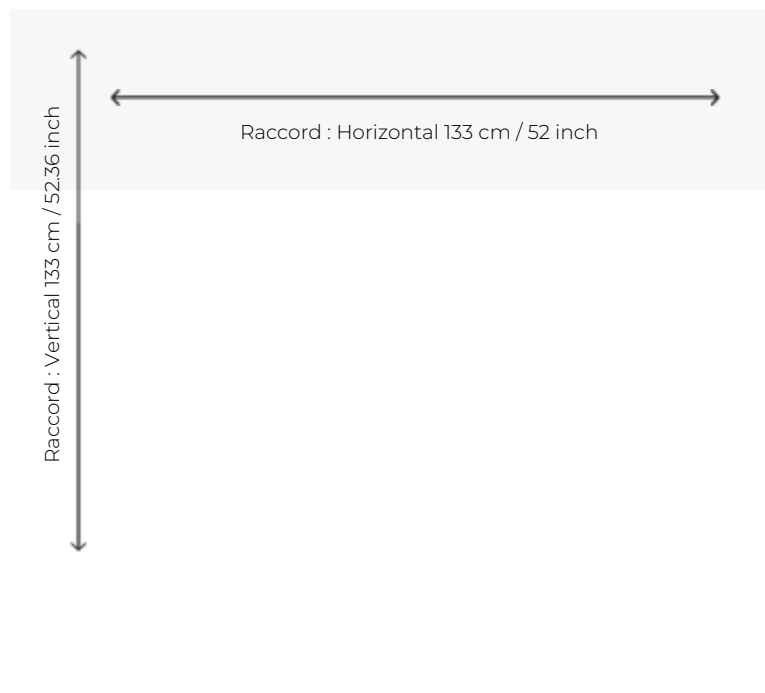

FT284_FT_0001 HEDGEROW

Vues du ciel, ces haies s'imbriquent à la manière de labyrinthes tels des symboles de patience et de réflexion sur soi. Hommage aux constructions paysagistes, ce dessin combine des références aux jardins du XVIIIe siècle pensés par Lancelot Brown ainsi qu'aux œuvres illusionnistes d'Escher. Tissé en Axminster, les motifs jouent avec la lumière par des jeux de couleurs créant un effet de volume.

FT284_FT_0001 -

Pierre Frey

PERFORMANCE TRAFIC INTENSE - NON FEU

FAMILLE Moquette

ARTISTE Ken Fulk

TECHNIQUE Tissé Axminster Fast-Track

UTILISATION Trafic intensif

COMPOSITION 80 % Laine - 20 % Polyamide

DENSITÉ 7x10

VELOURS Velours coupé

ASPECT Mat

RACCORD H: 133 cm - 52,00 inch
V: 133 cm - 52,36 inch
Raccord droit

NOMBRE DE COULEURS 3

HAUTEUR DE VELOURS 7.40 mm
0.29 inch

HAUTEUR TOTALE 10.10 mm
0.39 inch

POIDS TOTAL 2192 gr/m²

CERTIFICATIONS Passé

NOTES Grande largeur
Non feu
Passage intensif

INFORMATIONS Tolérance de production +/- 3 à 5%
Débourrage naturel de la matière

4 Couleurs

FT284_FT_000
1

FT284_FT_000
3

FT284001
Sable

FT284002
Lichen