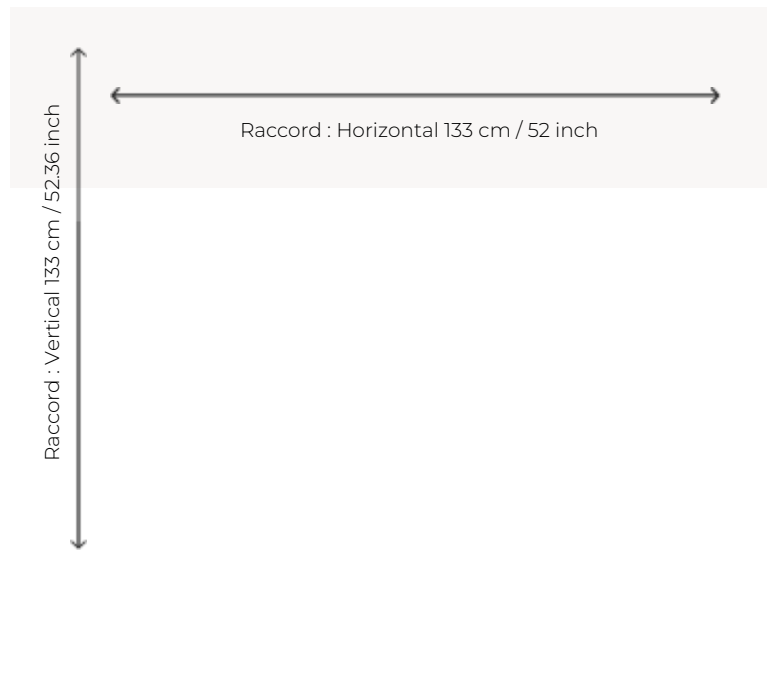

FT284_FT_0003 HEDGEROW

Vues du ciel, ces haies s'imbriquent à la manière de labyrinthes tels des symboles de patience et de réflexion sur soi. Hommage aux constructions paysagistes, ce dessin combine des références aux jardins du XVIIIe siècle pensés par Lancelot Brown ainsi qu'aux œuvres illusionnistes d'Escher. Tissé en Axminster, les motifs jouent avec la lumière par des jeux de couleurs créant un effet de volume.

FT284_FT_0003 -

Pierre Frey

PERFORMANCE TRAFIC INTENSE - NON FEU

FAMILLE Moquette

ARTISTE Ken Fulk

TECHNIQUE Tissé Axminster Fast-Track

UTILISATION Trafic intensif

COMPOSITION 80 % Laine - 20 % Polyamide

DENSITÉ 7x10

VELOURS Velours coupé

ASPECT Mat

RACCORD H: 133 cm - 52,00 inch
V: 133 cm - 52,36 inch
Raccord droit

NOMBRE DE COULEURS 3

HAUTEUR DE VELOURS 7.40 mm
0.29 inch

HAUTEUR TOTALE 10.10 mm
0.39 inch

POIDS TOTAL 2192 gr/m²

CERTIFICATIONS Passé

NOTES Grande largeur
Non feu
Passage intensif

INFORMATIONS Tolérance de production +/- 3 à 5%
Débourrage naturel de la matière

3 Couleurs

FT284_FT_000
3

FT284001
Sable

FT284002
Lichen