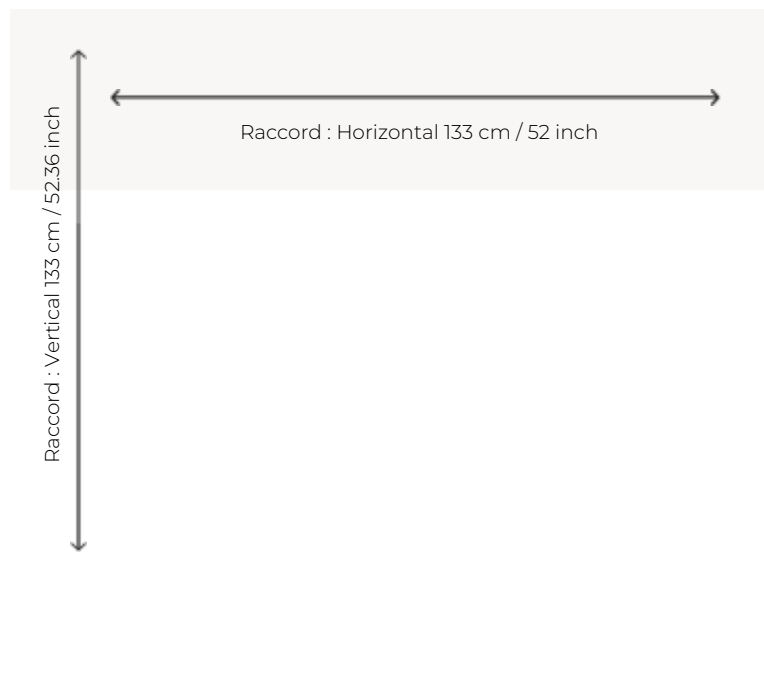

FT284_FT_0003 HEDGEROW

Vues du ciel, ces haies s'imbriquent à la manière de labyrinthes tels des symboles de patience et de réflexion sur soi. Hommage aux constructions paysagistes, ce dessin combine des références aux jardins du XVIIIe siècle pensés par Lancelot Brown ainsi qu'aux œuvres illusionnistes d'Escher. Tissé en Axminster, les motifs jouent avec la lumière par des jeux de couleurs créant un effet de volume.

FT284_FT_0003 -

Pierre Frey

PERFORMANCE TRAFIC INTENSE - NON FEU

FAMILLE Moquette

ARTISTE Ken Fulk

TECHNIQUE Tissé Axminster Fast-Track

UTILISATION Trafic intensif

COMPOSITION 80 % Laine - 20 % Polyamide

DENSITÉ 7x10

VELOURS Velours coupé

ASPECT Mat

RACCORD H: 133 cm - 52,00 inch
V: 133 cm - 52,36 inch
Raccord droit

NOMBRE DE COULEURS 3

HAUTEUR DE VELOURS 7.40 mm
0.29 inch

HAUTEUR TOTALE 10.10 mm
0.39 inch

POIDS TOTAL 2192 gr/m²

CERTIFICATIONS Passé

NOTES Grande largeur
Non feu
Passage intensif

INFORMATIONS Tolérance de production +/- 3 à 5%
Débourrage naturel de la matière

3 Couleurs

FT284_FT_000
3

FT284001
Sable

FT284002
Lichen