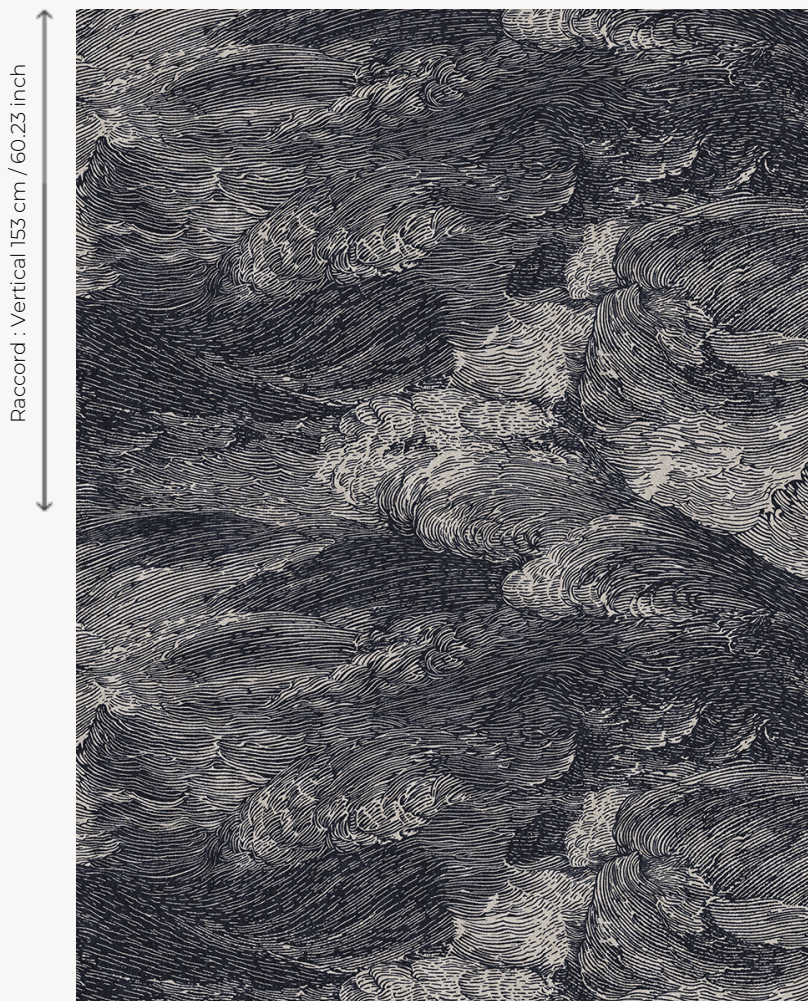

FT287001 LES ROCHEUSES

LES ROCHEUSES exaltent un monde irréel, fantasmagorique où les éléments naturels se déchainent. Le traitement et l'ambiance qui se dégagent du dessin rappellent les gravures du nord de l'Europe du XVIIe siècle. Imprimée sur velours coupé, la moquette LES ROCHEUSES reprend en all-over la partie de l'océan déchainé du panoramique du même nom.

FT287001 - Fusain

Raccord : Vertical 153 cm / 60,23 inch

Raccord : Horizontal 394 cm / 155 inch

Laize : 394,00 cm / 155,11 inch

Pierre Frey

PERFORMANCE	TRAFIC INTENSE - NON FEU
FAMILLE	Moquette Tapis
TECHNIQUE	Tuft imprimé
UTILISATION	Escalier Trafic intensif
COMPOSITION	100 % Polyamide
DENSITÉ	213000 Points/m ²
VELOURS	Velours coupé
ASPECT	Mat
LAIZE	394 cm / 155,11 inch
RACCORD	H: 394 cm - 155,00 inch V: 153 cm - 60,23 inch Raccord droit
NOMBRE DE COULEURS	-
HAUTEUR DE VELOURS	6.00 mm 0.24 inch
HAUTEUR TOTALE	8.00 mm 0.31 inch
POIDS TOTAL	2300 gr/m ²
CERTIFICATIONS	Passé
NOTES	Grande largeur Non feu Passage intensif
INFORMATIONS	Tolérance de production +/- 3 à 5%

1 Couleurs

FT287001
Fusain