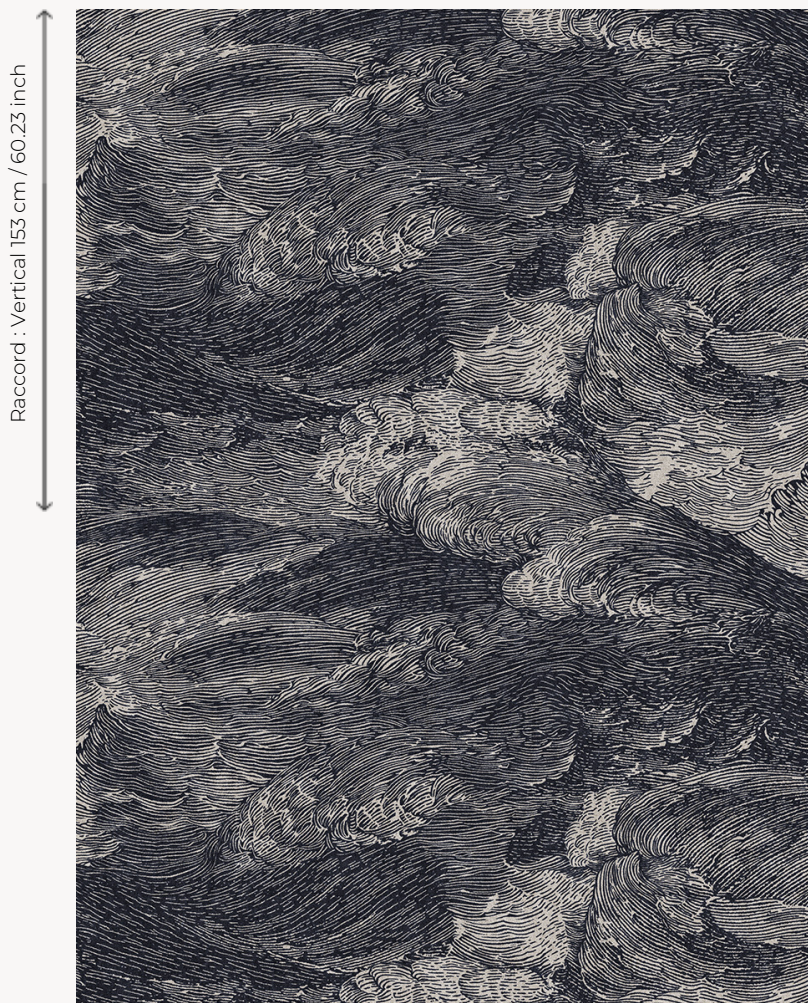

## FT287001 LES ROCHEUSES

LES ROCHEUSES exaltent un monde irréel, fantasmagorique où les éléments naturels se déchaînent. Le traitement et l'ambiance qui se dégagent du dessin rappellent les gravures du nord de l'Europe du XVIIe siècle. Imprimée sur velours coupé, la moquette LES ROCHEUSES reprend en all-over la partie de l'océan déchaîné du panoramique du même nom.

### FT287001 - Fusain

Raccord : Vertical 153 cm / 60,23 inch

Raccord : Horizontal 394 cm / 155 inch

### Pierre Frey

<b>PERFORMANCE</b>	TRAFIC INTENSE - NON FEU
<b>FAMILLE</b>	Moquette Tapis
<b>TECHNIQUE</b>	Tuft imprimé
<b>UTILISATION</b>	Escalier Trafic intensif
<b>COMPOSITION</b>	100 % Polyamide
<b>DENSITÉ</b>	213300 Points/m <sup>2</sup>
<b>VELOURS</b>	Velours coupé
<b>ASPECT</b>	Mat
<b>RACCORD</b>	H: 394 cm - 155,00 inch V: 153 cm - 60,23 inch Raccord droit
<b>NOMBRE DE COULEURS</b>	-
<b>HAUTEUR DE VELOURS</b>	6.00 mm 0.24 inch
<b>HAUTEUR TOTALE</b>	7.00 mm 0.27 inch
<b>POIDS TOTAL</b>	2020 gr/m <sup>2</sup>
<b>CERTIFICATIONS</b>	Passé
<b>NOTES</b>	Grande largeur Non feu Passage intensif
<b>INFORMATIONS</b>	Tolérance de production +/- 3 à 5%