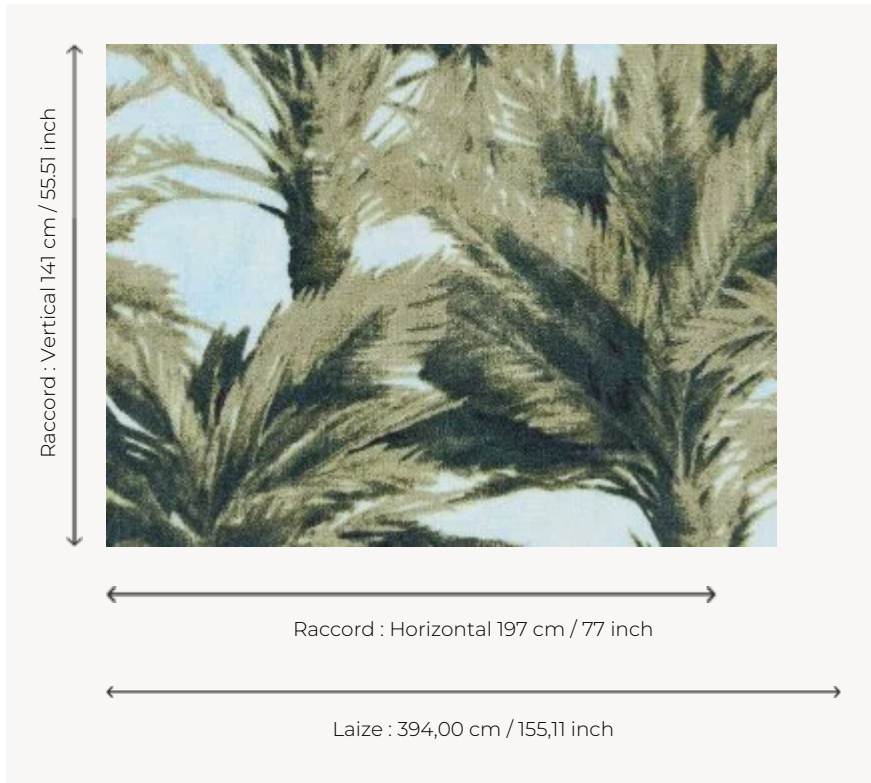

FT290003 MAURITIUS

Beauté idyllique d'une île, à l'ombre de palmiers. Cette moquette imprimée nous invite à réaliser nos rêves de Robinson, à assouvir nos envies de liberté, loin du stress citadin.

FT290003 - CIEL

Pierre Frey

PERFORMANCE	TRAFIC INTENSE - NON FEU
FAMILLE	Moquette Tapis
TECHNIQUE	Tuft imprimé
UTILISATION	Escalier Trafic intensif
COMPOSITION	100 % Polyamide
DENSITÉ	213000 Points/m ²
VELOURS	Velours coupé
ASPECT	Mat
LAIZE	394 cm / 155,11 inch
RACCORD	H: 197 cm - 77,00 inch V: 141 cm - 55,51 inch Raccord droit
NOMBRE DE COULEURS	-
HAUTEUR DE VELOURS	6.00 mm 0.24 inch
HAUTEUR TOTALE	8.00 mm 0.31 inch
POIDS TOTAL	2300 gr/m ²
CERTIFICATIONS	Non testé
NOTES	Grande largeur Passage intensif
INFORMATIONS	Tolérance de production +/- 3 à 5%

2 Couleurs

FT290002
Nuit

FT290003
CIEL