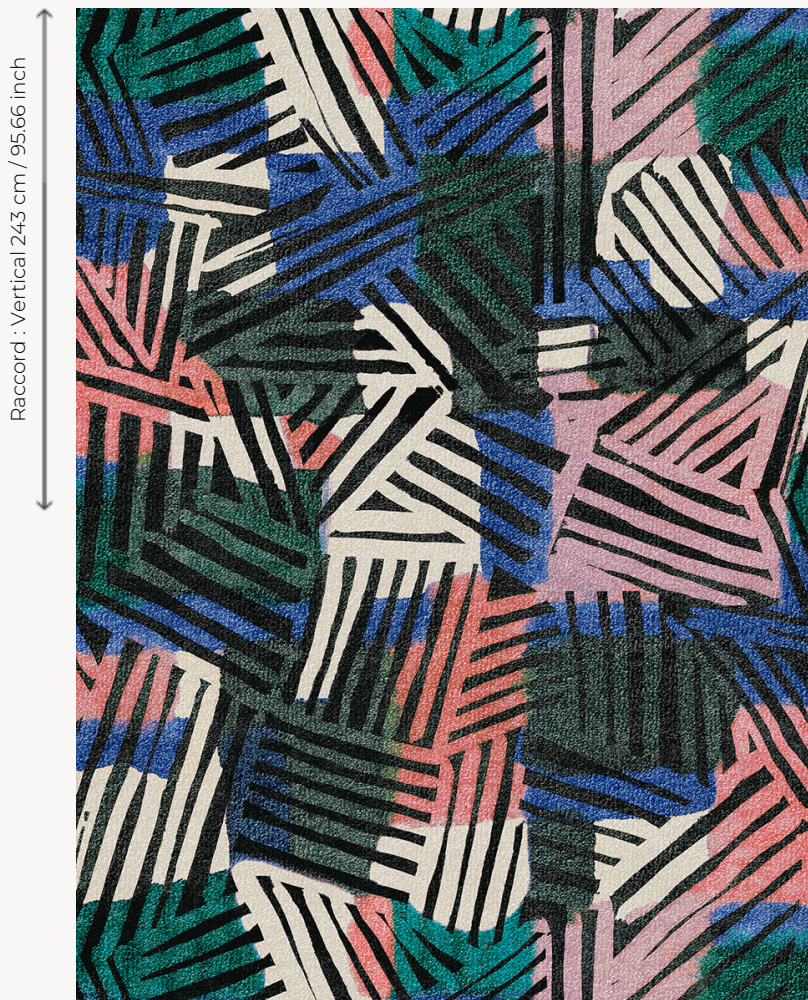

## FT293001 BANIG

Peinture réalisée à la main où le mélange de couleurs vives et des encres rappelle les banigs colorés, nattes indonésiennes. Imprimé sur un velours brillant et mouvant, l'intensité et le rendu des jeux d'encres sont remarquables.

### FT293001 - Bleu

Raccord : Vertical 243 cm / 95.66 inch

Raccord : Horizontal 394 cm / 155 inch

Laize : 394,00 cm / 155,11 inch

### Pierre Frey

<b>FAMILLE</b>	Moquette Tapis
<b>TECHNIQUE</b>	Tuft imprimé
<b>UTILISATION</b>	Trafic modéré
<b>COMPOSITION</b>	100 % Polyamide
<b>DENSITÉ</b>	194775 Points/m <sup>2</sup>
<b>VELOURS</b>	Velours coupé
<b>ASPECT</b>	Brillant
<b>LAIZE</b>	394 cm / 155,11 inch
<b>RACCORD</b>	H: 394 cm - 155,00 inch V: 243 cm - 95,66 inch Raccord droit
<b>NOMBRE DE COULEURS</b>	-
<b>HAUTEUR DE VELOURS</b>	9.00 mm 0.35 inch
<b>HAUTEUR TOTALE</b>	10.90 mm 0.42 inch
<b>POIDS TOTAL</b>	3085 gr/m <sup>2</sup>
<b>CERTIFICATIONS</b>	Non testé
<b>NOTES</b>	Grande largeur
<b>INFORMATIONS</b>	Tolérance de production +/- 3 à 5%

## 2 Couleurs

FT293001  
Bleu

FT293002  
Aubergine