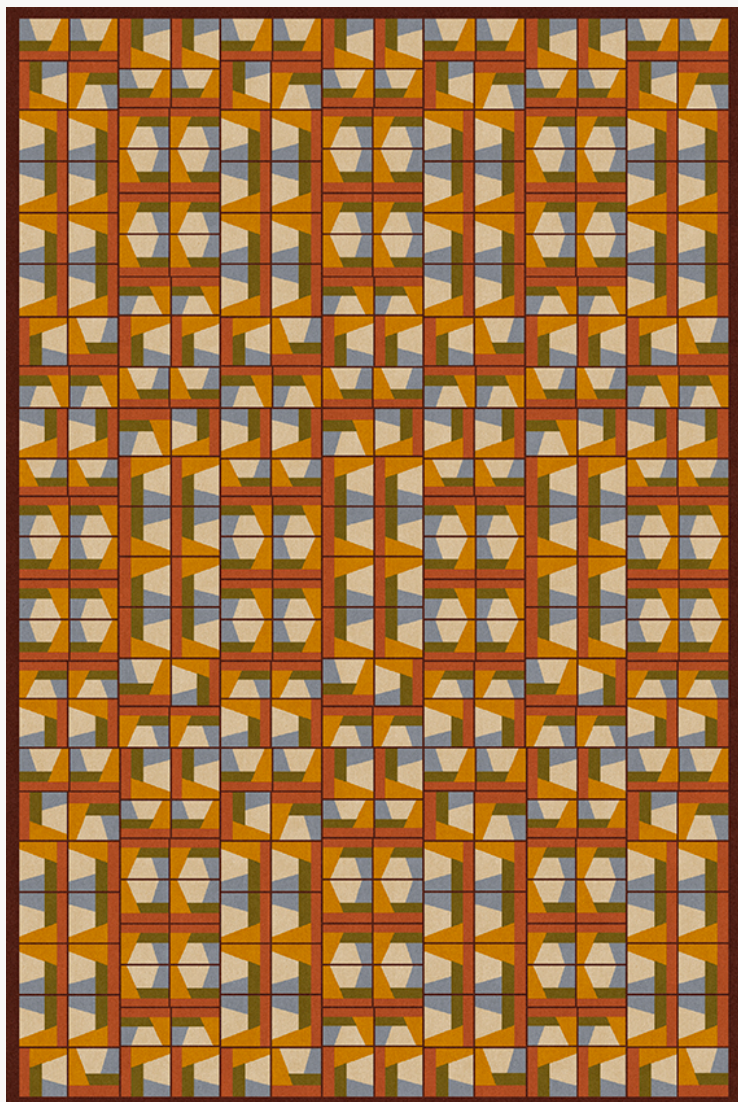

FT312001 CIRCUS

CIRCUS évoque un univers ludique et joyeux proche du mouvement constructiviste dans lequel les formes géométriques s'emboîtent et se complètent. Tufté à la main en laine, une fine ligne de boucles dessine chaque carreau et donne la subtile vibration nécessaire à cette composition résolument contemporaine.

FT312001 - ORANGE

Pierre Frey

| | |
|---------------------------|--|
| PERFORMANCE | TRAFIC INTENSE |
| FAMILLE | Moquette Tapis |
| TECHNIQUE | Tufté-main |
| UTILISATION | Trafic intensif |
| COMPOSITION | 100 % Laine 380Tex |
| DENSITÉ | H550 |
| VELOURS | Velours coupé Velours bouclé |
| ASPECT | Mat |
| NOMBRE DE COULEURS | 7 |
| HAUTEUR DE VELOURS | 8.00mm, 10.00mm 0.31inch, 0.39inch |
| HAUTEUR TOTALE | 13.00mm 13.00inch |
| POIDS TOTAL | 5424 gr/m ² |
| CERTIFICATIONS | Non testé |
| NOTES | 100% matière naturelle Passage intensif 100% fait-main |
| INFORMATIONS | Irrégularités naturelles de la fibre Tolérance de production +/- 3 à 5% Débourrage naturel de la matière |

2 Couleurs

FT312001
ORANGE

FT312002
BLEU
CERULÉEN