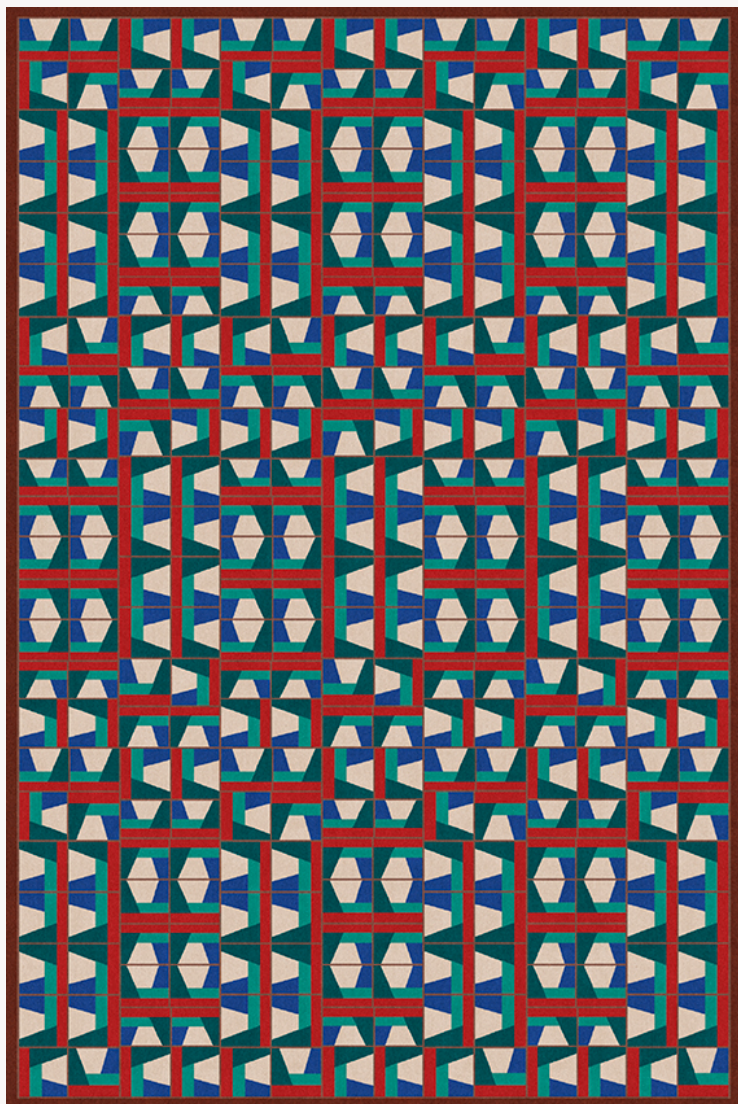

FT312002 CIRCUS

CIRCUS évoque un univers ludique et joyeux proche du mouvement constructiviste dans lequel les formes géométriques s'emboîtent et se complètent. Tufté à la main en laine, une fine ligne de boucles dessine chaque carreau et donne la subtile vibration nécessaire à cette composition résolument contemporaine.

FT312002 - BLEU CERULÉEN

Laize : ,00 cm / ,00 inch

Pierre Frey

PERFORMANCE TRAFIC INTENSE - NON FEU

FAMILLE Moquette
Tapis

TECHNIQUE Tufté-main

UTILISATION Trafic intensif

COMPOSITION 100 % Laine 380Tex

DENSITÉ H550

VELOURS Velours coupé
Velours bouclé

ASPECT Mat

NOMBRE DE COULEURS 7

HAUTEUR DE VELOURS 8.00 mm, 10.00 mm
0.31 inch, 0.39 inch

HAUTEUR TOTALE 13.00 mm
0.51 inch

POIDS TOTAL 5424 gr/m²

CERTIFICATIONS Non testé

NOTES 100% matière naturelle
Passage intensif
100% fait-main

INFORMATIONS Irrégularités naturelles de la fibre
Tolérance de production +/- 3 à 5%
Débourrage naturel de la matière

2 Couleurs

FT312001
ORANGE