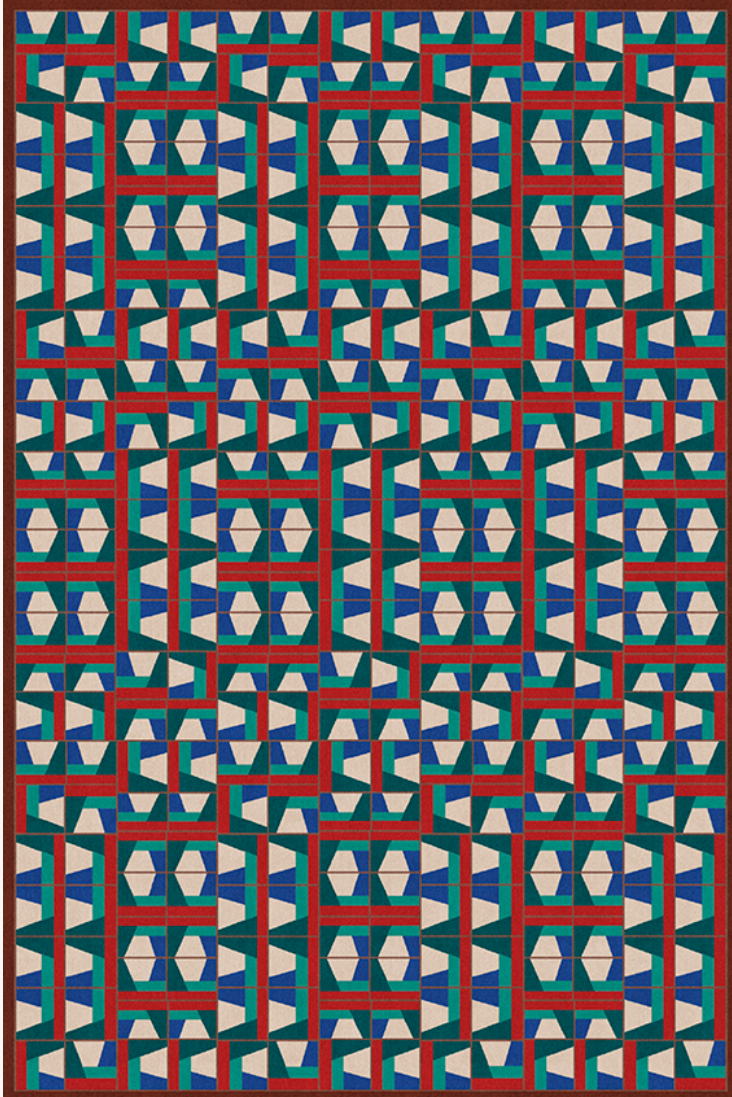

## FT312002 CIRCUS

CIRCUS évoque un univers ludique et joyeux proche du mouvement constructiviste dans lequel les formes géométriques s'emboîtent et se complètent. Tufté à la main en laine, une fine ligne de boucles dessine chaque carreau et donne la subtile vibration nécessaire à cette composition résolument contemporaine.

### FT312002 - BLEU CERULÉEN

### Pierre Frey

<b>PERFORMANCE</b>	TRAFIC INTENSE
<b>FAMILLE</b>	Moquette Tapis
<b>TECHNIQUE</b>	Tufté-main
<b>UTILISATION</b>	Trafic intensif
<b>COMPOSITION</b>	100 % Laine 380Tex
<b>DENSITÉ</b>	H550
<b>VELOURS</b>	Velours coupé Velours bouclé
<b>ASPECT</b>	Mat
<b>NOMBRE DE COULEURS</b>	7
<b>HAUTEUR DE VELOURS</b>	8.00mm, 10.00mm 0.31inch, 0.39inch
<b>HAUTEUR TOTALE</b>	13.00mm 13.00inch
<b>POIDS TOTAL</b>	5424 gr/m <sup>2</sup>
<b>CERTIFICATIONS</b>	Non testé
<b>NOTES</b>	100% matière naturelle Passage intensif 100% fait-main
<b>INFORMATIONS</b>	Irrégularités naturelles de la fibre Tolérance de production +/- 3 à 5% Débourrage naturel de la matière

## 2 Couleurs

FT312001  
ORANGE

FT312002  
BLEU  
CERULÉEN