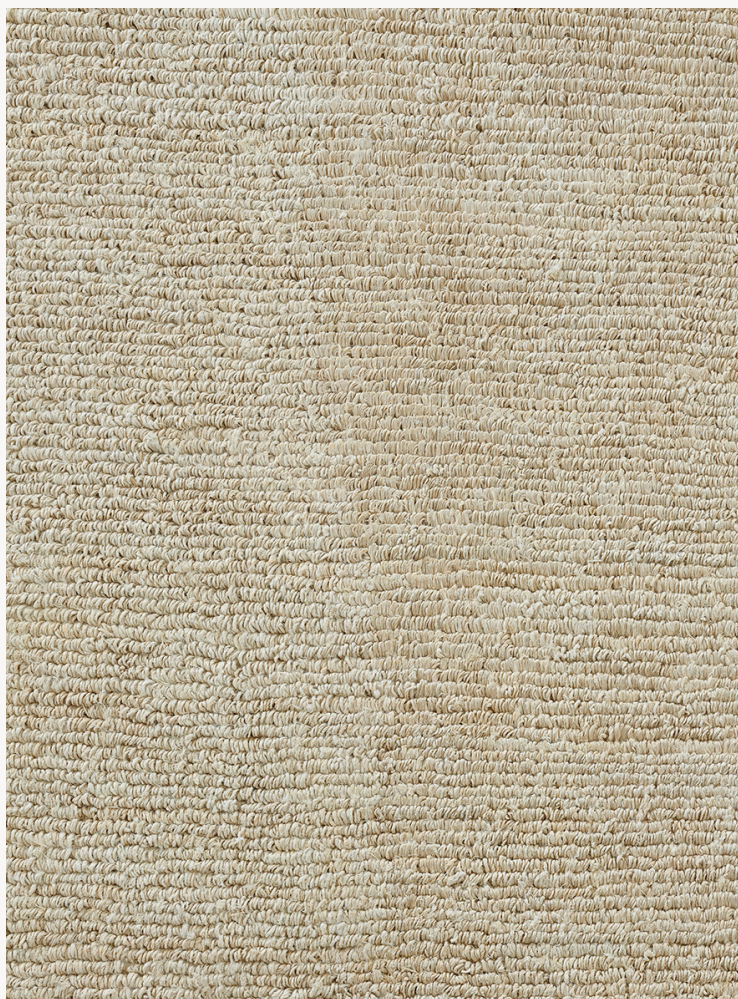

FT393001 BALKAN

Uni mat à l'aspect naturel et rugueux, en velours bouclé de chanvre dans notre qualité artisanale népalaise. Probablement notre matière la plus authentique.

FT393001 - Naturel

Pierre Frey

FAMILLE	Tapis
TECHNIQUE	Noué-main népalais
UTILISATION	Trafic léger
COMPOSITION	100 % Chanvre
DENSITÉ	80000 noeuds/m ²
VELOURS	Velours bouclé
ASPECT	Mat
NOMBRE DE COULEURS	1
HAUTEUR DE VELOURS	9.00 mm 0.35 inch
HAUTEUR TOTALE	10.00 mm 0.39 inch
POIDS TOTAL	2800 gr/m ²
CERTIFICATIONS	Non testé
NOTES	Fabrication artisanale 100% matière naturelle 100% fait-main
INFORMATIONS	Irrégularités naturelles de la fibre Tolérance de production +/- 3 à 5% Débourrage naturel de la matière

1 Couleurs

FT393001
Naturel