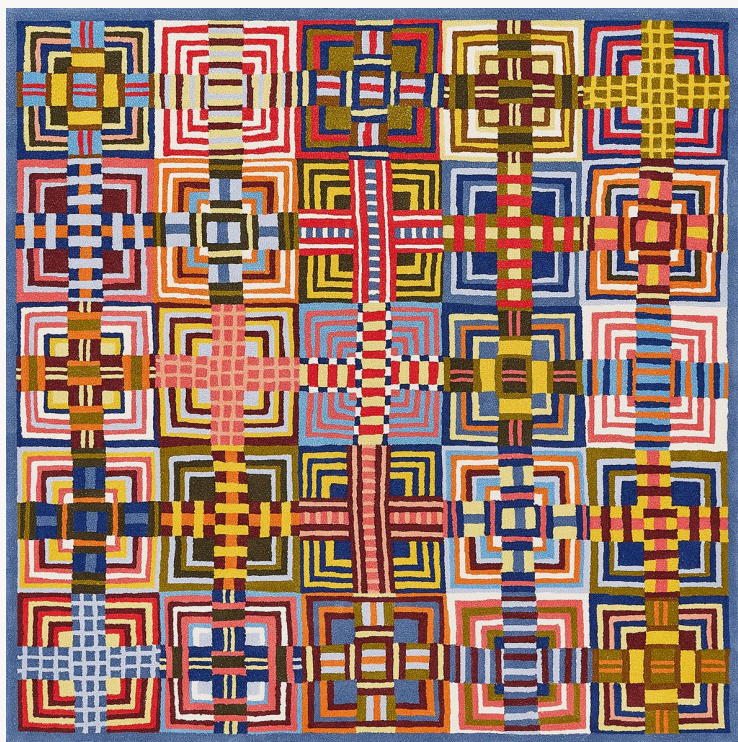

FT445001 MARIA

Reproduction de la magnifique broderie manuelle interprétant l'œuvre de l'artiste Maria Shell.
Originnaire d'Alaska, son travail de quilt est une ode à l'artisanat et à la couleur.

FT445001 - MULTICOLORE

Pierre Frey

PERFORMANCE	TRAFFIC INTENSE
FAMILLE	Tapis
ARTISTE	Maria Shell
TECHNIQUE	Tufté-main
UTILISATION	Traffic intensif
COMPOSITION	100 % Laine 380Tex
DENSITÉ	H450
VELOURS	Velours coupé
ASPECT	Mat
NOMBRE DE COULEURS	15
HAUTEUR DE VELOURS	10.00 mm 0.39 inch
HAUTEUR TOTALE	13.00 mm 0.51 inch
POIDS TOTAL	5026 gr/m ²
NOTES	100% matière naturelle 100% fait-main
INFORMATIONS	Irrégularités naturelles de la fibre Tolérance de production +/- 3 à 5% Débourrage naturel de la matière

1 Couleurs

FT445001
MULTICOLOR
E