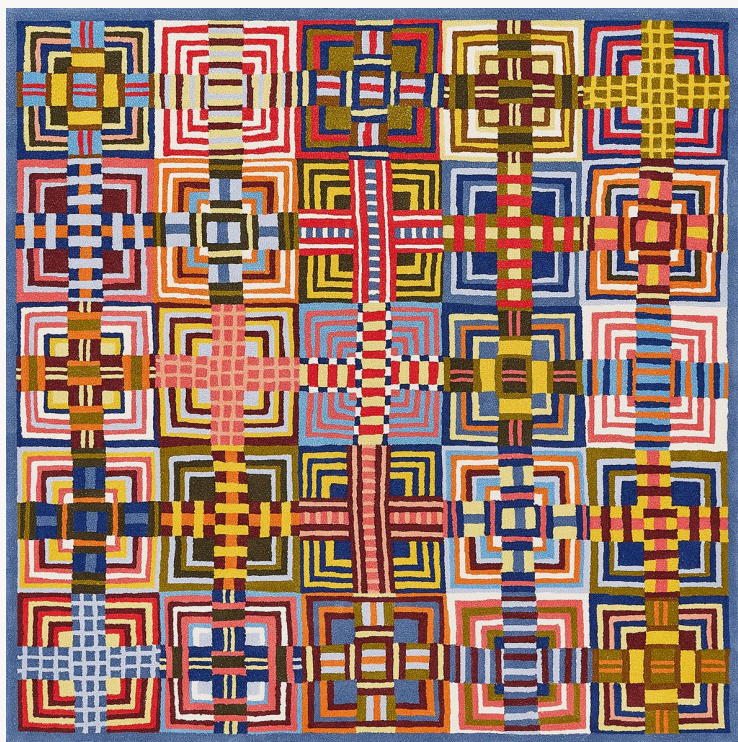

FT445001 MARIA

Reproduction de la magnifique broderie manuelle interprétant l'œuvre de l'artiste Maria Shell.
Originnaire d'Alaska, son travail de quilt est une ode à l'artisanat et à la couleur.

FT445001 - MULTICOLORE

Pierre Frey

PERFORMANCE	TRAFFIC INTENSE
FAMILLE	Tapis
ARTISTE	Maria Shell
TECHNIQUE	Tufté-main
UTILISATION	Traffic intensif
COMPOSITION	100 % Laine 380Tex
DENSITÉ	H450
VELOURS	Velours coupé
ASPECT	Mat
NOMBRE DE COULEURS	15
HAUTEUR DE VELOURS	10.00 mm 0.39 inch
HAUTEUR TOTALE	13.00 mm 0.51 inch
POIDS TOTAL	5026 gr/m ²

NOTES	100% matière naturelle 100% fait-main
-------	--

INFORMATIONS	Irrégularités naturelles de la fibre Tolérance de production +/- 3 à 5% Débourrage naturel de la matière
--------------	--

1 Couleurs

FT445001
MULTICOLOR
E