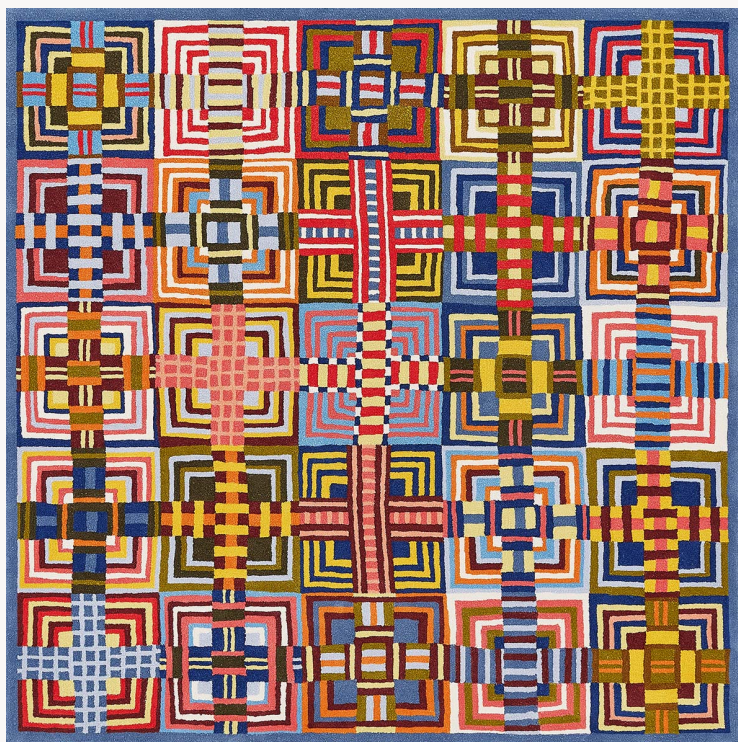

FT445001 MARIA

Reproduction de la magnifique broderie manuelle interprétant l'œuvre de l'artiste Maria Shell.
Originnaire d'Alaska, son travail de quilt est une ode à l'artisanat et à la couleur.

FT445001 - Multicolore

Laize : ,00 cm / ,00 inch

Pierre Frey

PERFORMANCE	TRAFIC INTENSE
FAMILLE	Tapis
ARTISTE	Maria Shell
TECHNIQUE	Tufté-main
UTILISATION	Trafic intensif
COMPOSITION	100 % Laine 380Tex
DENSITÉ	H450
VELOURS	Velours coupé
ASPECT	Mat
NOMBRE DE COULEURS	15
HAUTEUR DE VELOURS	10.00 mm 0.39 inch
HAUTEUR TOTALE	13.00 mm 0.51 inch
POIDS TOTAL	5026 gr/m ²
NOTES	100% matière naturelle 100% fait-main
INFORMATIONS	Irrégularités naturelles de la fibre Tolérance de production +/- 3 à 5% Débourrage naturel de la matière

1 Couleurs

FT445001
Mutlicolore