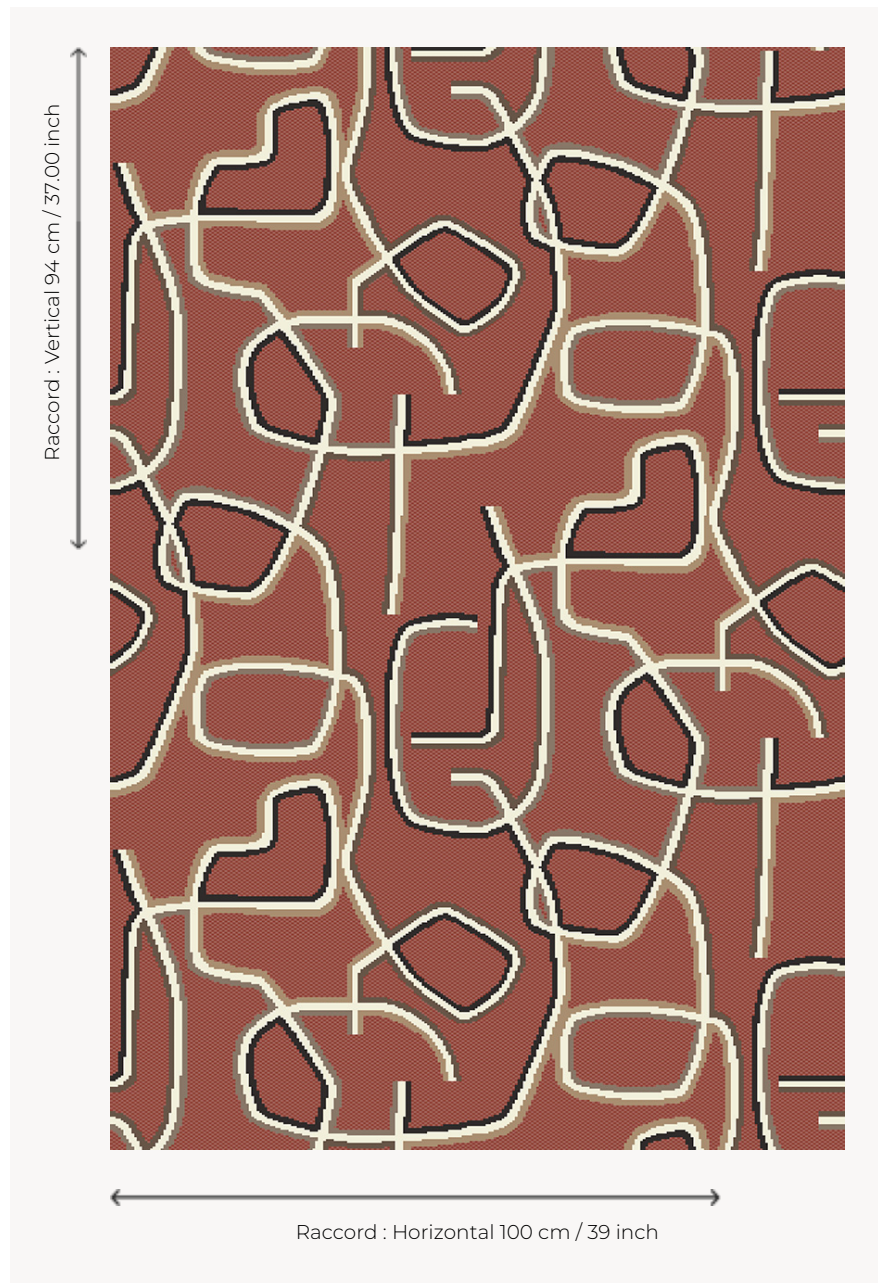

FT447003 GRAPHIC

Décliné en trois ambiances colorées, ce magnifique dessin graphique semble danser sur le sol.

FT447003 - TERRACOTTA

Pierre Frey

PERFORMANCE TRAFIC INTENSE - NON FEU

FAMILLE Moquette

TECHNIQUE Tissé Axminster Fast-Track

UTILISATION Escalier
Trafic intensif

COMPOSITION 80 % Laine - 20 % Polyamide

DENSITÉ 7x10

VELOURS Velours coupé

ASPECT Mat

RACCORD H: 100 cm - 39,00 inch
V: 94 cm - 37,00 inch
Raccord droit

NOMBRE DE COULEURS 7

HAUTEUR DE VELOURS 7.40 mm
0.29 inch

HAUTEUR TOTALE 10.10 mm
0.39 inch

POIDS TOTAL 2192 gr/m²

NOTES Grande largeur
Non feu
Passage intensif

INFORMATIONS Irrégularités naturelles de la fibre
Tolérance de production +/- 3 à 5%
Débourrage naturel de la matière

3 Couleurs

FT447001
SABLE

FT447002
CELADON

FT447003
TERRACOTTA