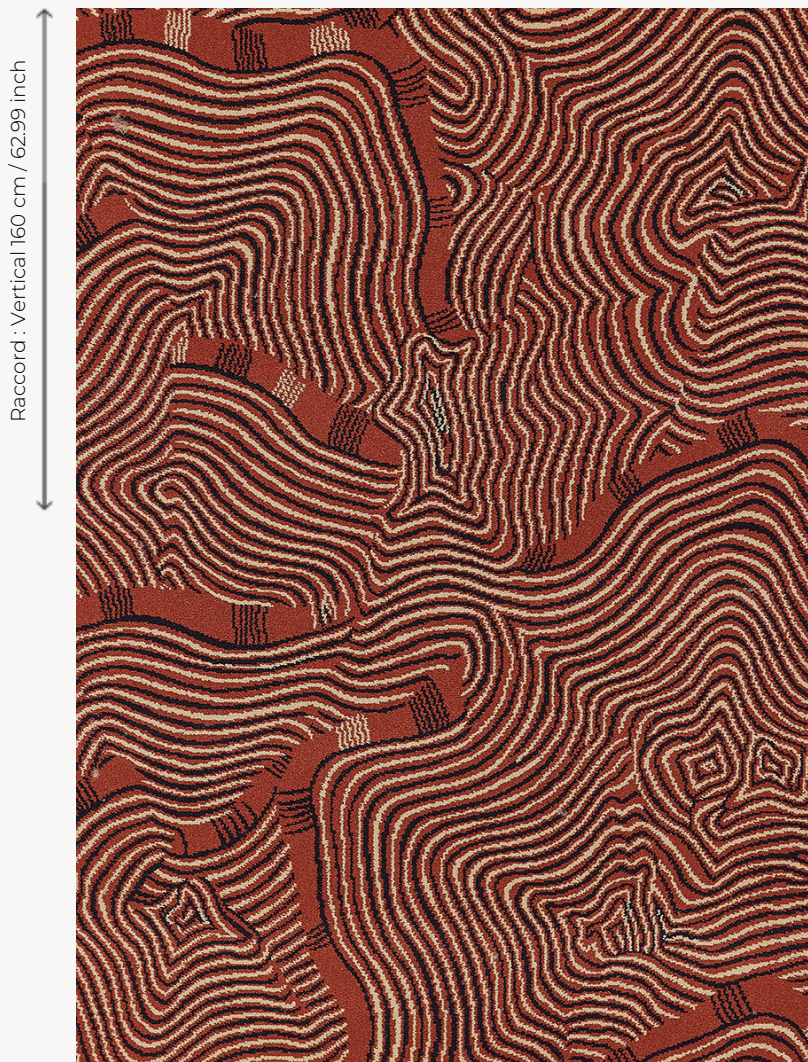

FT449002 SHABEEL

Tissé en Axminster, ce dessin graphique et intemporel rappelle les motifs de tigres orientaux, dans des tons profonds et intenses.

FT449002 - Rouge

Raccord : Vertical 160 cm / 62.99 inch

Raccord : Horizontal 134 cm / 52 inch

Laize : 200 cm / 78.74 inch

Pierre Frey

PERFORMANCE	TRAFIC INTENSE - NON FEU
FAMILLE	Moquette
TECHNIQUE	Tissé Axminster Fast-Track
UTILISATION	Escalier Trafic intensif
COMPOSITION	80 % Laine - 20 % Polyamide
DENSITÉ	7x10
VELOURS	Velours coupé
ASPECT	Mat
RACCORD	H: 134 cm - 52,00 inch V: 160 cm - 62,99 inch Raccord droit
NOMBRE DE COULEURS	3
HAUTEUR DE VELOURS	7.40 mm 0.29 inch
HAUTEUR TOTALE	10.10 mm 0.39 inch
POIDS TOTAL	2192 gr/m ²
NOTES	Grande largeur Non feu Passage intensif
INFORMATIONS	Irrégularités naturelles de la fibre Tolérance de production +/- 3 à 5% Débourrage naturel de la matière

6 Couleurs

FT449_AX_002	FT449_FT_000	FT449_FT_000	FT449_FT_000	FT449001	FT449002
Rouge	1	2	3	Bleu	Rouge
	Bleu - cde clamen	Rouge - soho house berlin	Rouge - soho house berlin		