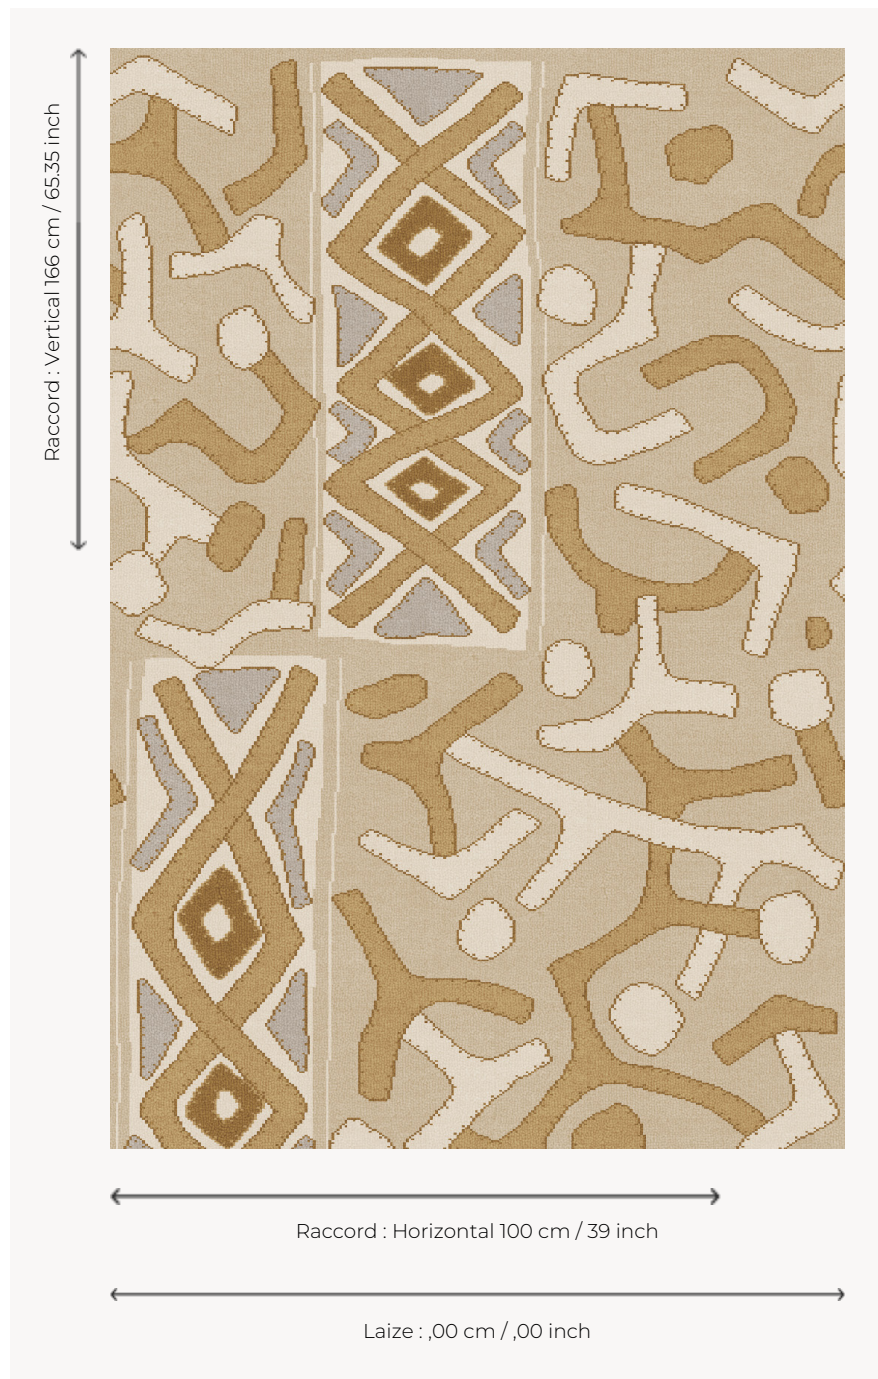

FT491001 BORKOU

Adaptation du papier-peint éponyme en moquette Axminster Fast-track, BORKOU se décline en deux ambiances colorées.

FT491001 - OCRE

Pierre Frey

PERFORMANCE	TRAFIC INTENSE - NON FEU
FAMILLE	Moquette
TECHNIQUE	Tissé Axminster Fast-Track
UTILISATION	Escalier Trafic intensif
COMPOSITION	80 % Laine - 20 % Polyamide
DENSITÉ	7x10
VELOURS	Velours coupé
ASPECT	Mat
RACCORD	H: 100 cm - 39,00 inch V: 166 cm - 65,35 inch Raccord droit
NOMBRE DE COULEURS	5
HAUTEUR DE VELOURS	7.40 mm 0.29 inch
HAUTEUR TOTALE	10.10 mm 0.39 inch
POIDS TOTAL	2192 gr/m ²
NOTES	Grande largeur Non feu Passage intensif
INFORMATIONS	Irrégularités naturelles de la fibre Tolérance de production +/- 3 à 5% Débourrage naturel de la matière

2 Couleurs

FT491001
OCRE

FT491002
MARRON