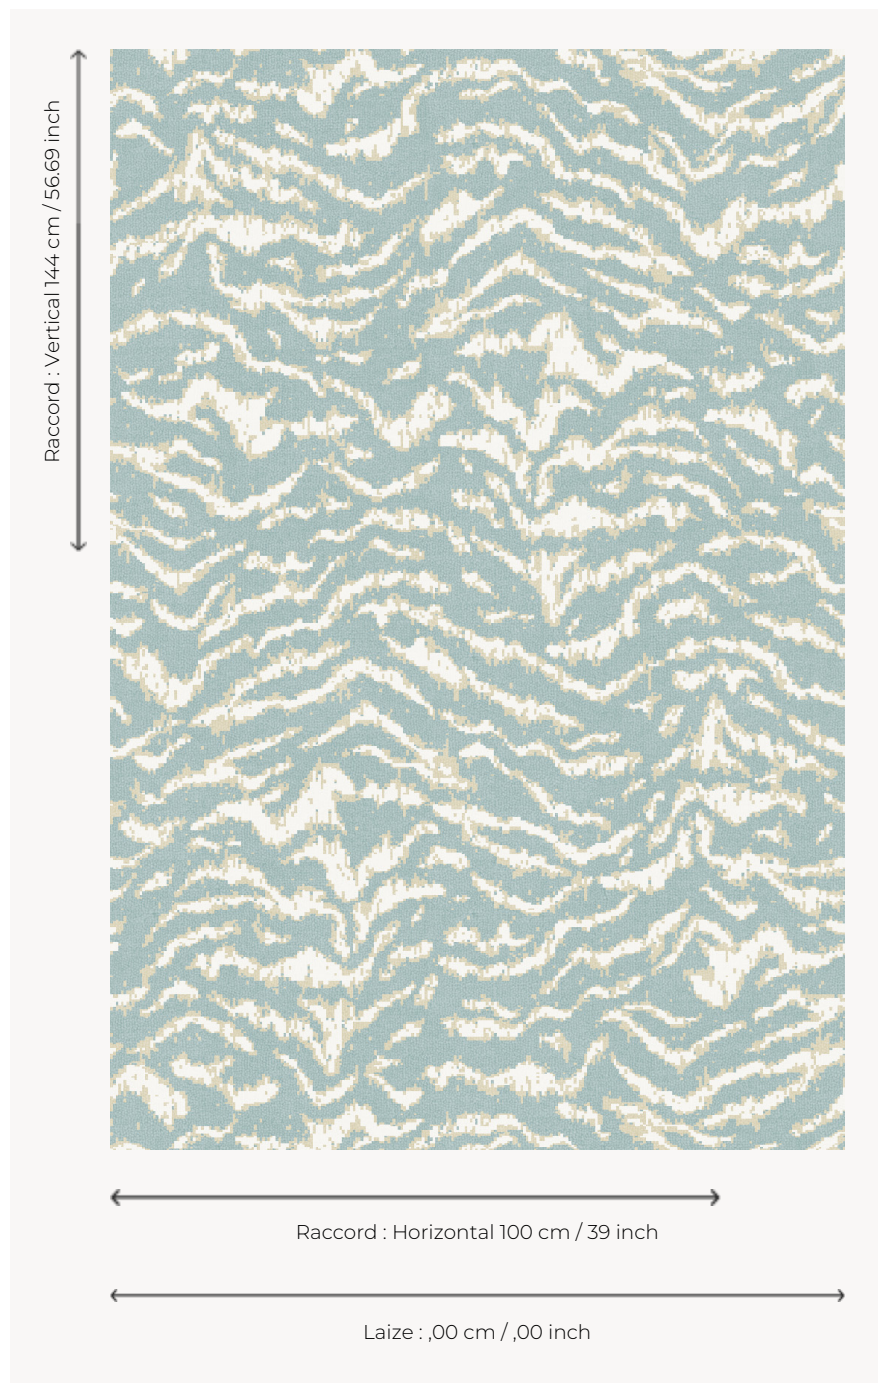

FT493002 ZEBREAU

La moquette Axminster Fast-track ZEBREAU est un motif animalier évoquant le petit du zèbre. Il est ici décliné en deux coloris pour deux ambiances de sol différentes, l'une plus contrastée et l'autre plus douce.

FT493002 - AQUA

Pierre Frey

PERFORMANCE TRAFIC INTENSE - NON FEU

FAMILLE Moquette

TECHNIQUE Tissé Axminster Fast-Track

UTILISATION Escalier
Trafic intensif

COMPOSITION 80 % Laine - 20 % Polyamide

DENSITÉ 7x10

VELOURS Velours coupé

ASPECT Mat

RACCORD H: 100 cm - 39,00 inch
V: 144 cm - 56,69 inch
Raccord droit

NOMBRE DE COULEURS 3

HAUTEUR DE VELOURS 7.40 mm
0.29 inch

HAUTEUR TOTALE 10.10 mm
0.39 inch

POIDS TOTAL 2192 gr/m²

NOTES Grande largeur
Non feu
Passage intensif

INFORMATIONS Irrégularités naturelles de la fibre
Tolérance de production +/- 3 à 5%
Débourrage naturel de la matière

2 Couleurs

FT493001
ANTHRACITE

FT493002
AQUA