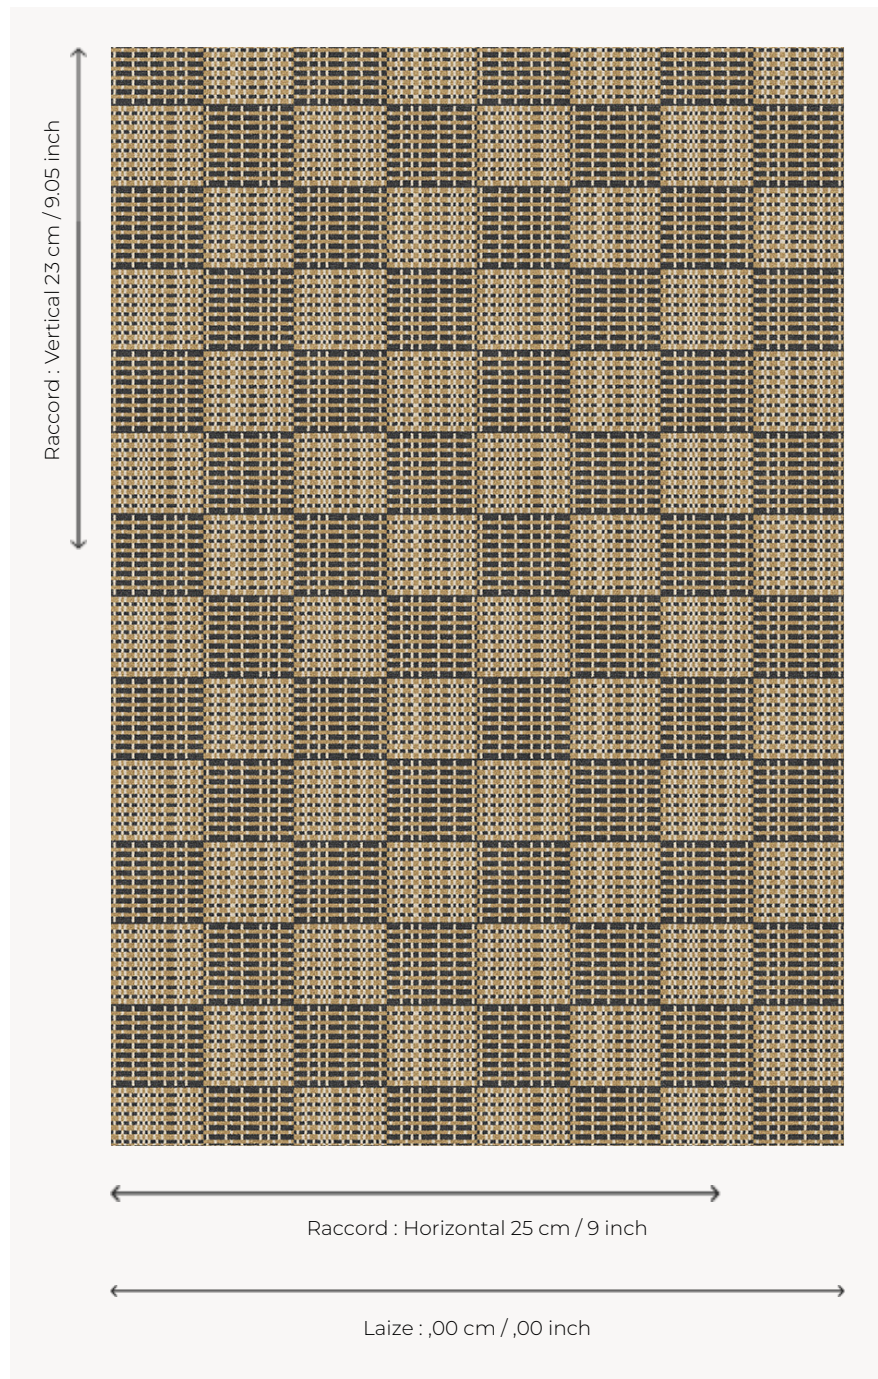

IT112001 DINO

Moquette graphique et résolument contemporaine en 3 couleurs.

IT112001 - Cappuccino

Fadini Borghi

PERFORMANCE TRAFIC INTENSE - NON FEU

FAMILLE Moquette

TECHNIQUE Tissé Axminster Fast-Track

UTILISATION Trafic intensif

COMPOSITION 80 % Laine - 20 % Polyamide

DENSITÉ 7x10

VELOURS Velours coupé

ASPECT Mat

RACCORD H: 25 cm - 9,00 inch
V: 23 cm - 9,05 inch
Raccord droit

NOMBRE DE COULEURS 3

HAUTEUR DE VELOURS 7.40 mm
0.29 inch

HAUTEUR TOTALE 10.10 mm
0.39 inch

POIDS TOTAL 2192 gr/m²

CERTIFICATIONS Passé

NOTES Grande largeur
Non feu
Passage intensif

INFORMATIONS Tolérance de production +/- 3 à 5%
Débourrage naturel de la matière