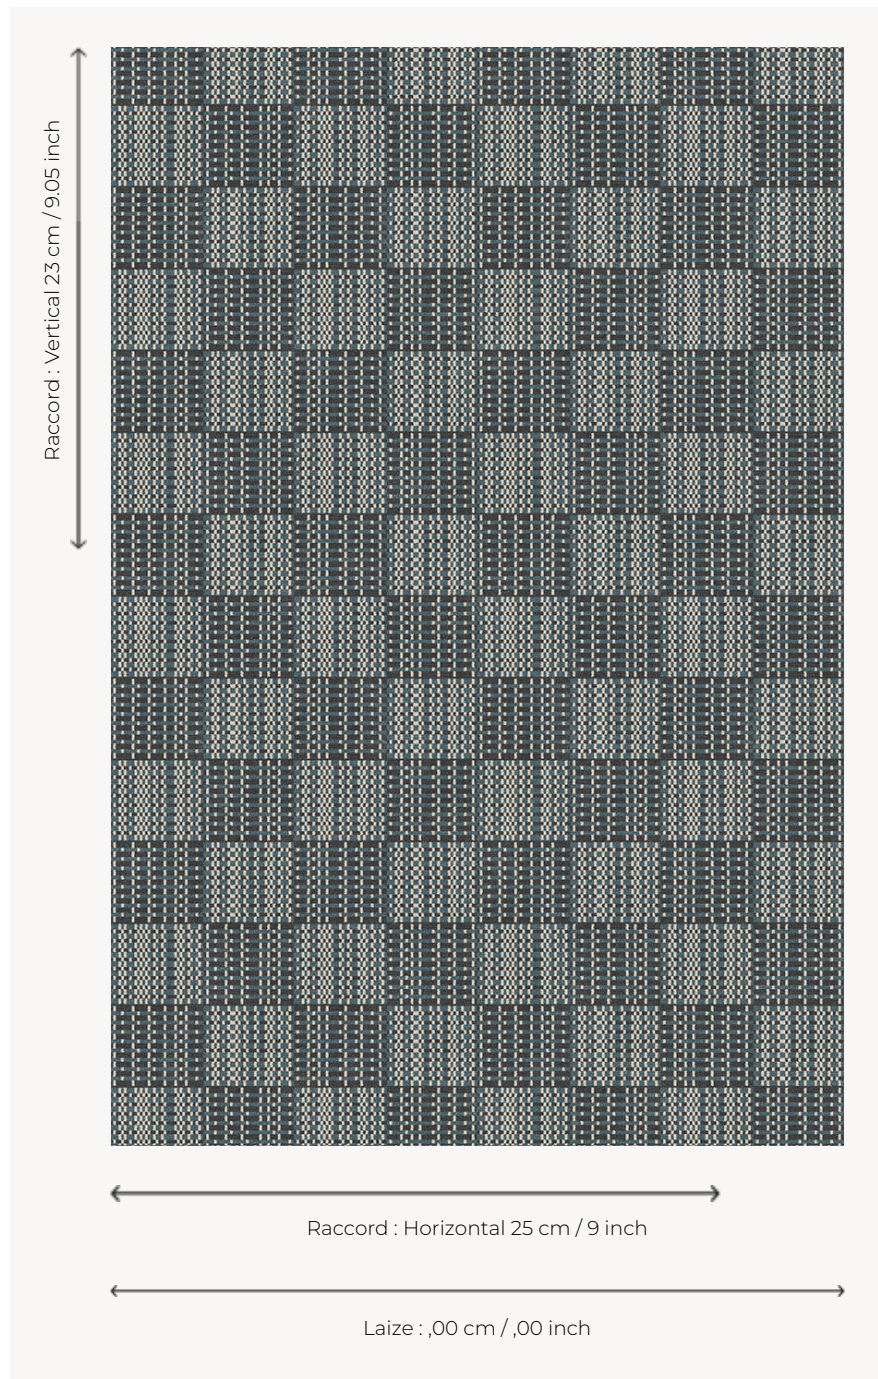

# IT112002 DINO

Moquette graphique et résolument contemporaine en 3 couleurs.

## Fadini Borghi

**PERFORMANCE** TRAFIC INTENSE - NON FEU

**FAMILLE** Moquette

**TECHNIQUE** Tissé Axminster Fast-Track

**UTILISATION** Trafic intensif

**COMPOSITION** 80 % Laine - 20 % Polyamide

**DENSITÉ** 7x10

**VELOURS** Velours coupé

**ASPECT** Mat

**RACCORD** H: 25 cm - 9,00 inch  
V: 23 cm - 9,05 inch  
Raccord droit

**NOMBRE DE COULEURS** 3

**HAUTEUR DE VELOURS** 7.40 mm  
0.29 inch

**HAUTEUR TOTALE** 10.10 mm  
0.39 inch

**POIDS TOTAL** 2192 gr/m<sup>2</sup>

**CERTIFICATIONS** Passé

**NOTES** Grande largeur  
Non feu  
Passage intensif

**INFORMATIONS** Tolérance de production +/- 3 à 5%  
Débourrage naturel de la matière