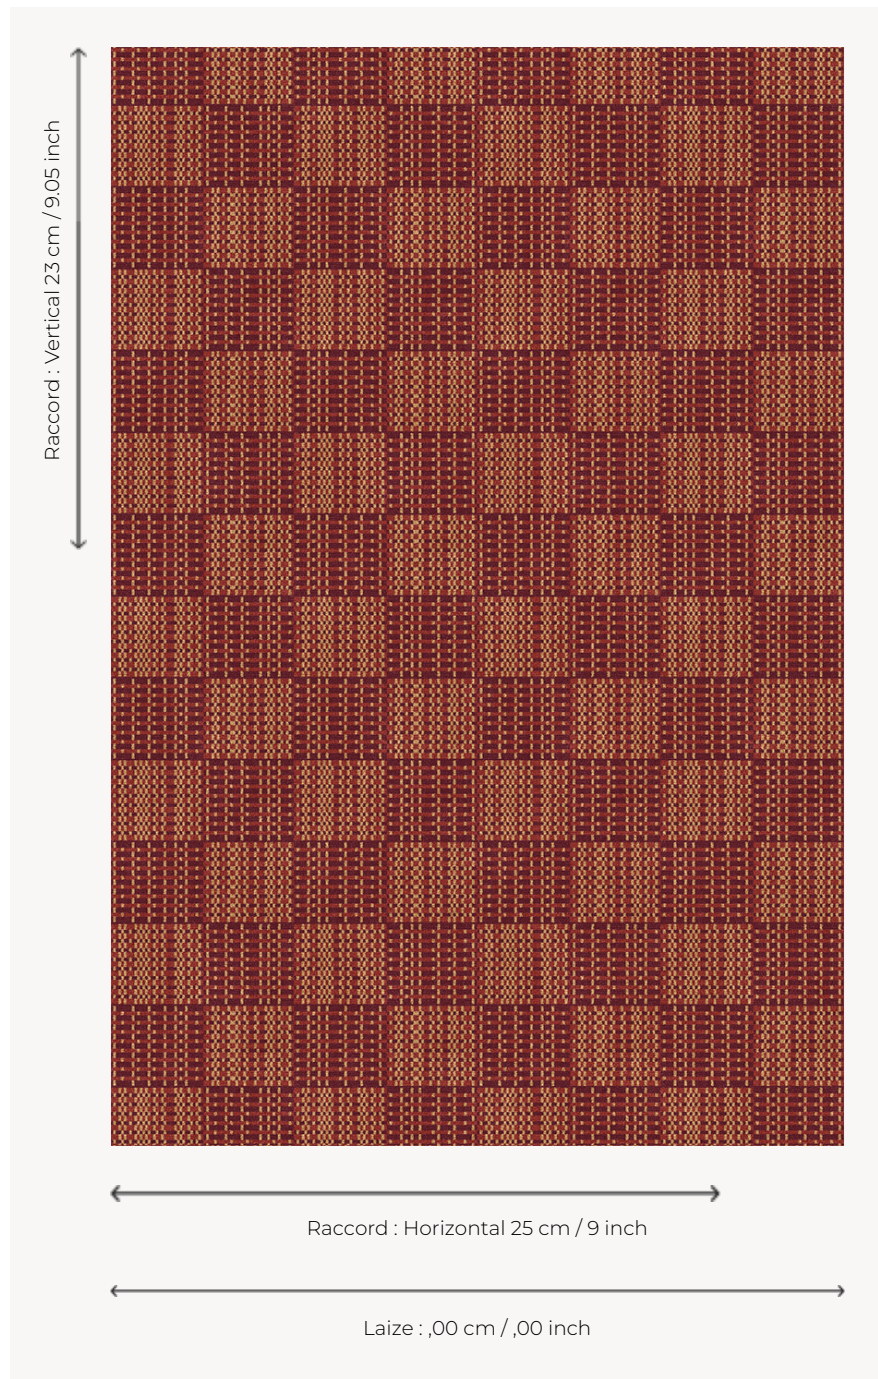

IT112003 DINO

Moquette graphique et résolument contemporaine en 3 couleurs.

IT112003 - Rubis

Fadini Borghi

PERFORMANCE TRAFIC INTENSE - NON FEU

FAMILLE Moquette

TECHNIQUE Tissé Axminster Fast-Track

UTILISATION Trafic intensif

COMPOSITION 80 % Laine - 20 % Polyamide

DENSITÉ 7x10

VELOURS Velours coupé

ASPECT Mat

RACCORD H: 25 cm - 9,00 inch
V: 23 cm - 9,05 inch
Raccord droit

NOMBRE DE COULEURS 3

HAUTEUR DE VELOURS 7.40 mm
0.29 inch

HAUTEUR TOTALE 10.10 mm
0.39 inch

POIDS TOTAL 2192 gr/m²

CERTIFICATIONS Passé

NOTES Grande largeur
Non feu
Passage intensif

INFORMATIONS Tolérance de production +/- 3 à 5%
Débourrage naturel de la matière