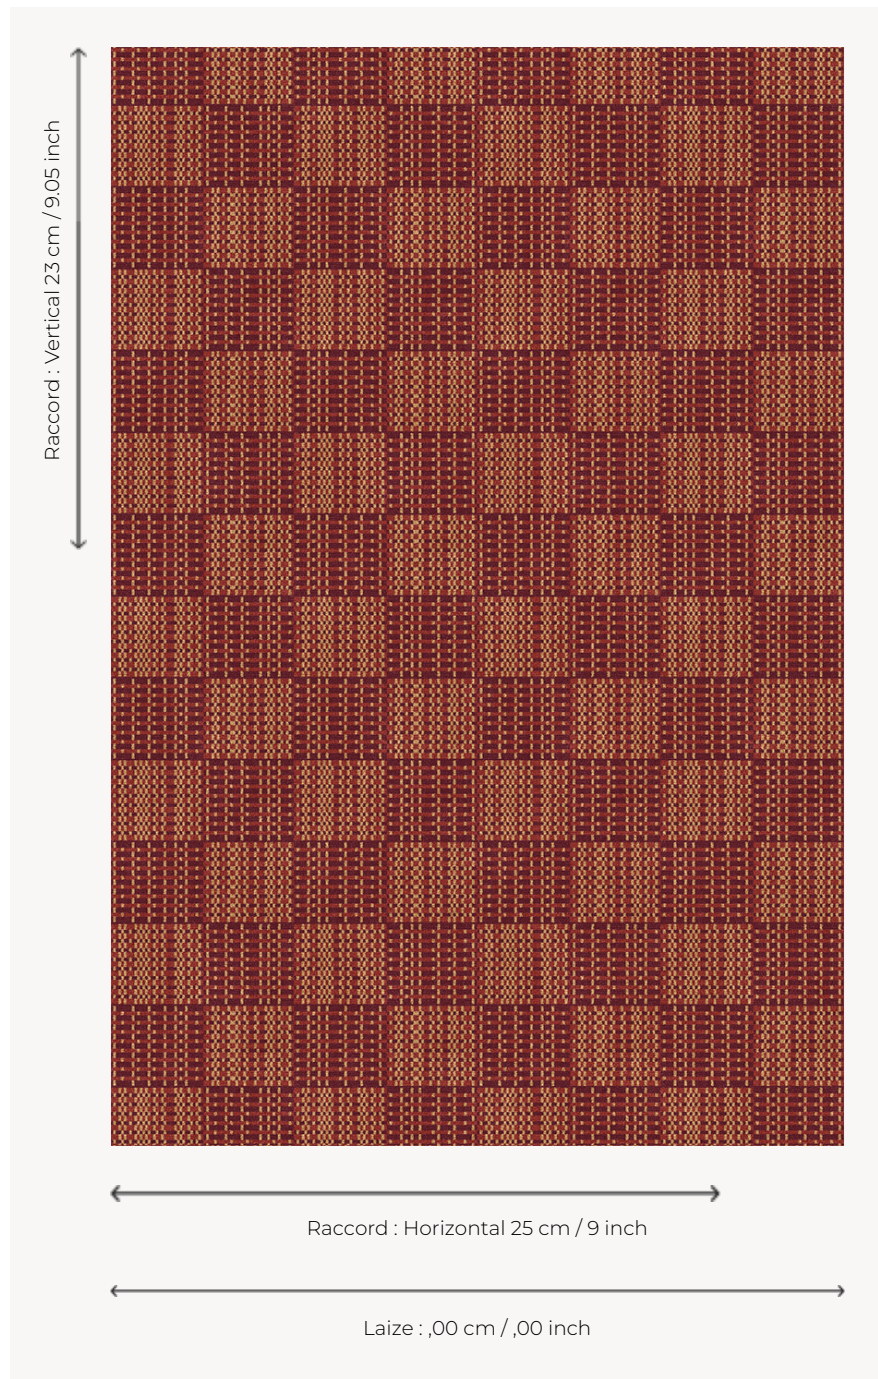

# IT112003 DINO

Moquette graphique et résolument contemporaine en 3 couleurs.

## Fadini Borghi

**PERFORMANCE** TRAFIC INTENSE - NON FEU

**FAMILLE** Moquette

**TECHNIQUE** Tissé Axminster Fast-Track

**UTILISATION** Trafic intensif

**COMPOSITION** 80 % Laine - 20 % Polyamide

**DENSITÉ** 7x10

**VELOURS** Velours coupé

**ASPECT** Mat

**RACCORD** H: 25 cm - 9,00 inch  
V: 23 cm - 9,05 inch  
Raccord droit

**NOMBRE DE COULEURS** 3

**HAUTEUR DE VELOURS** 7.40 mm  
0.29 inch

**HAUTEUR TOTALE** 10.10 mm  
0.39 inch

**POIDS TOTAL** 2192 gr/m<sup>2</sup>

**CERTIFICATIONS** Passé

**NOTES** Grande largeur  
Non feu  
Passage intensif

**INFORMATIONS** Tolérance de production +/- 3 à 5%  
Débourrage naturel de la matière