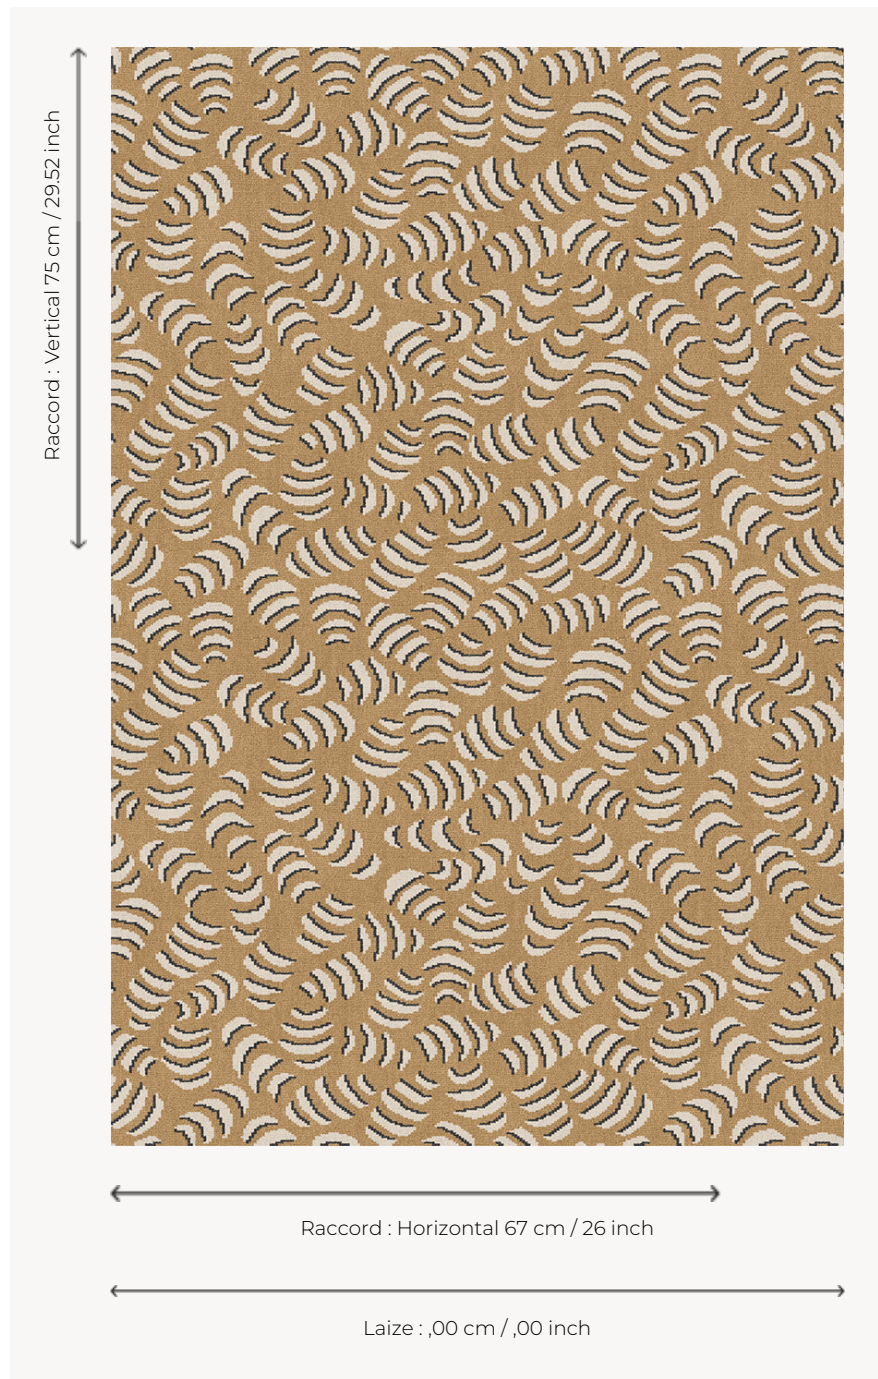

IT113001 BIANCA

Charmant petit motif issu d'une archive du XIXe siècle, pour une moquette étonnamment moderne.

IT113001 - Cappuccino

Fadini Borghi

PERFORMANCE TRAFIC INTENSE - NON FEU

FAMILLE Moquette

TECHNIQUE Tissé Axminster Fast-Track

UTILISATION Trafic intensif

COMPOSITION 80 % Laine - 20 % Polyamide

DENSITÉ 7x10

VELOURS Velours coupé

ASPECT Mat

RACCORD H: 67 cm - 26,00 inch
V: 75 cm - 29,52 inch
Raccord droit

NOMBRE DE COULEURS 3

HAUTEUR DE VELOURS 7.40 mm
0.29 inch

HAUTEUR TOTALE 10.10 mm
0.39 inch

POIDS TOTAL 2192 gr/m²

CERTIFICATIONS Passé

NOTES Grande largeur
Non feu
Passage intensif

INFORMATIONS Tolérance de production +/- 3 à 5%
Débourrage naturel de la matière

3 Couleurs

IT113001
Cappuccino

IT113002
Paon

IT113003
Rubis