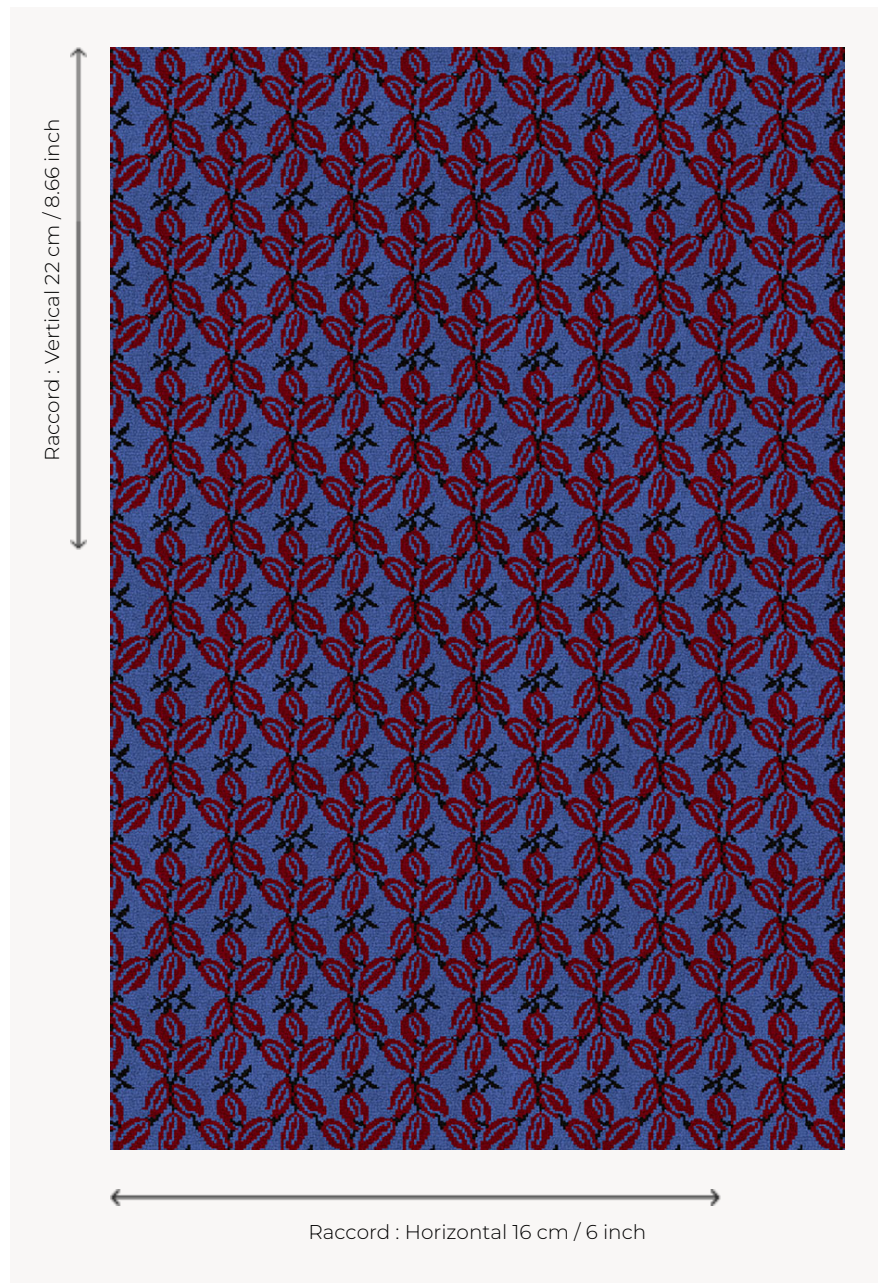

LT102001 FLEURS ETOILEES

Multitude étoilée de fleurs alignées sur une moquette grande largeur en tissage Axminster.

LT102001 - Bleu

Le manach

PERFORMANCE TRAFIC INTENSE - NON FEU

FAMILLE Moquette

TECHNIQUE Tissé Axminster Fast-Track

UTILISATION Trafic intensif

COMPOSITION 80 % Laine - 20 % Polyamide

DENSITÉ 7x10

VELOURS Velours coupé

ASPECT Mat

RACCORD H: 16 cm - 6,00 inch
V: 22 cm - 8,66 inch
Raccord droit

NOMBRE DE COULEURS 3

HAUTEUR DE VELOURS 7.30 mm
0.29 inch

HAUTEUR TOTALE 10.00 mm
0.39 inch

POIDS TOTAL 2154 gr/m²

CERTIFICATIONS Passé

NOTES Grande largeur
Non feu
Passage intensif

INFORMATIONS Tolérance de production +/- 3 à 5%
Débourrage naturel de la matière

2 Couleurs

LT102001
Bleu

LT102002
Cafe