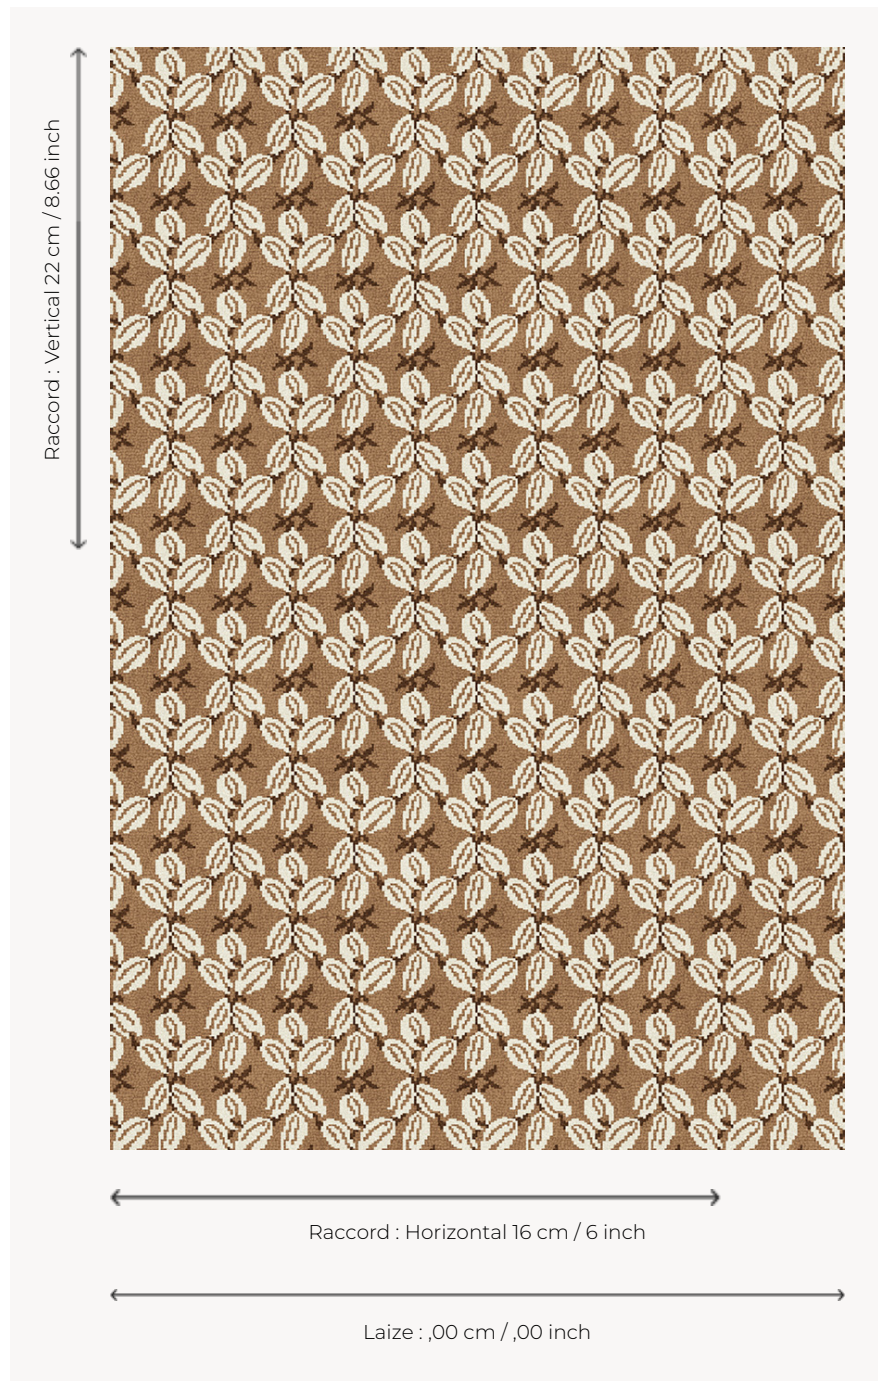

LT102002 FLEURS ETOILEES

Multitude étoilée de fleurs alignées sur une moquette grande largeur en tissage Axminster.

LT102002 - Cafe

Le manach

PERFORMANCE TRAFIC INTENSE - NON FEU

FAMILLE Moquette

TECHNIQUE Tissé Axminster Fast-Track

UTILISATION Trafic intensif

COMPOSITION 80 % Laine - 20 % Polyamide

DENSITÉ 7x10

VELOURS Velours coupé

ASPECT Mat

RACCORD H: 16 cm - 6,00 inch
V: 22 cm - 8,66 inch
Raccord droit

NOMBRE DE COULEURS 3

HAUTEUR DE VELOURS 7.30 mm
0.29 inch

HAUTEUR TOTALE 10.00 mm
0.39 inch

POIDS TOTAL 2154 gr/m²

CERTIFICATIONS Passé

NOTES Grande largeur
Non feu
Passage intensif

INFORMATIONS Tolérance de production +/- 3 à 5%
Débourrage naturel de la matière

2 Couleurs

LT102001
Bleu

LT102002
Cafe