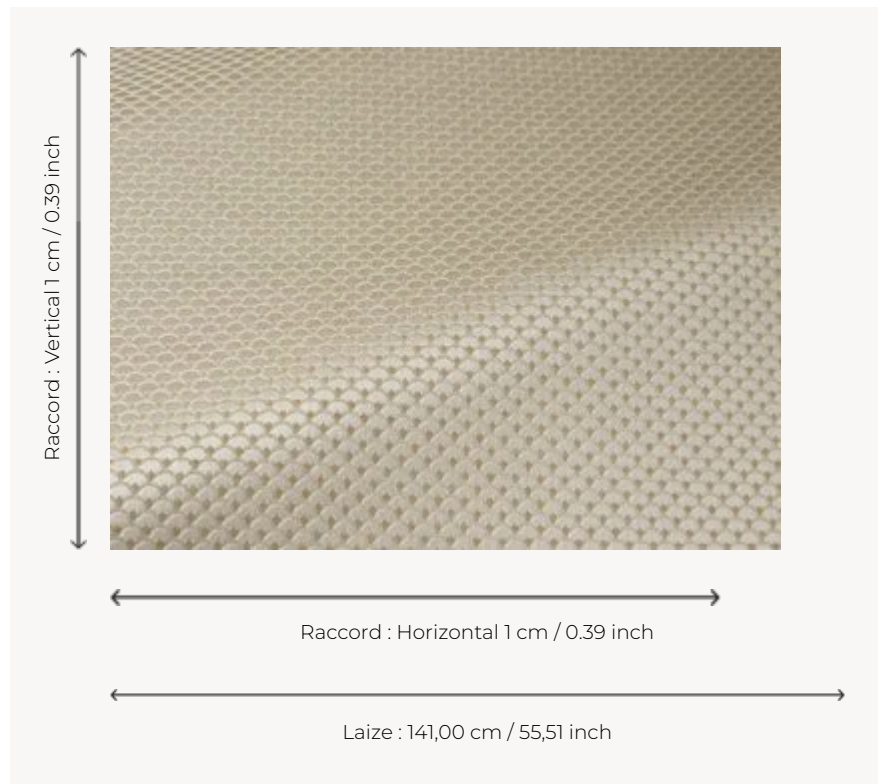

## B7637001 OKINAWA

Faux-uni pour siège ou rideaux dans un esprit japonais.

### B7637001 - Perle

### Braquenié

<b>TYPE</b>	Jacquards
<b>UTILISATION</b>	Siège normal
<b>MARTINDALE</b>	20.000 T
<b>COMPOSITION</b>	36 % Nylon - 34 % Viscose - 30 % Lin
<b>UNITÉ DE VENTE</b>	Disponible au mètre
<b>LAIZE</b>	141 cm / 55,51 inch
<b>RACCORD</b>	H: 1 cm - 0,39 inch V: 1 cm - 0,39 inch
<b>POIDS</b>	479 gr / ml
<b>ENTRETIEN</b>	
<b>CERTIFICATIONS</b>	BS5852 Cigarette test
<b>LIASSE</b>	B99791902